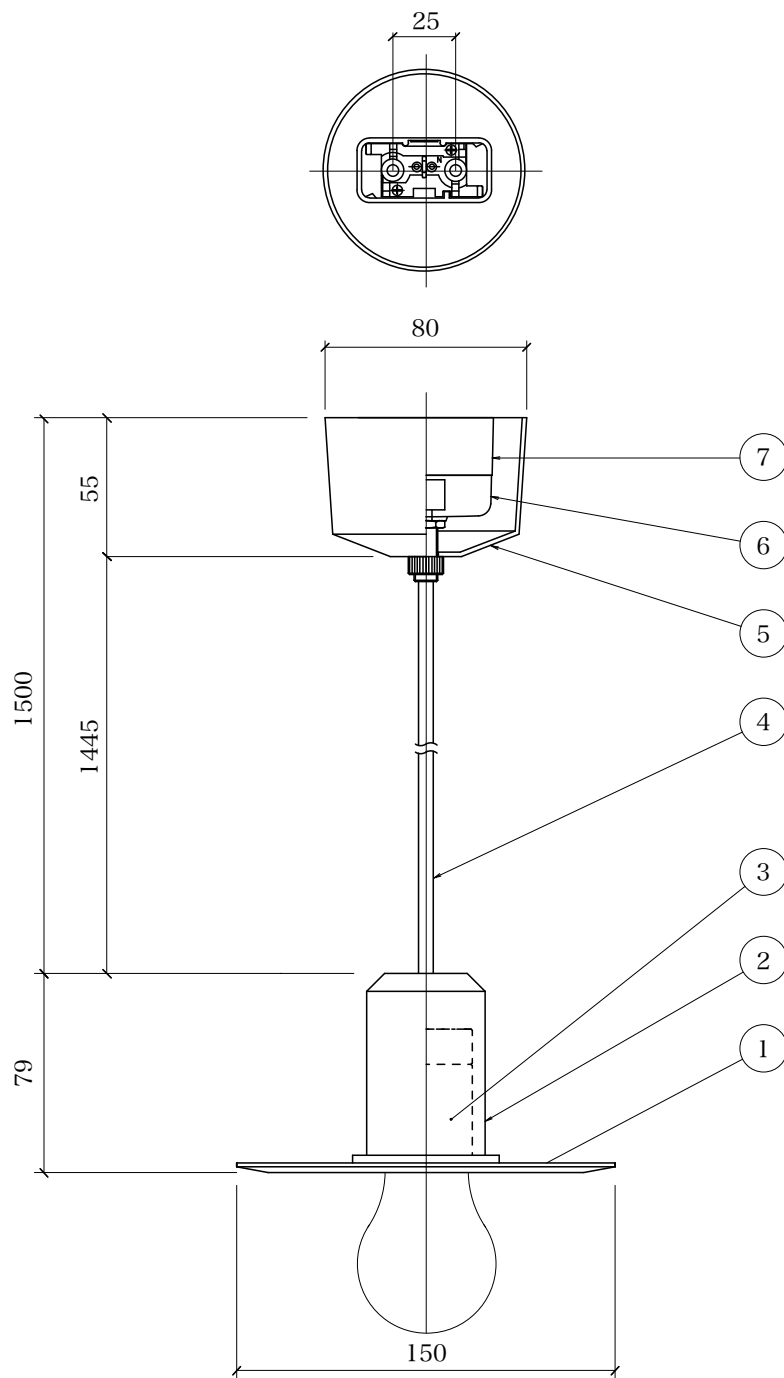

Bullet flat shade/150

[1] 灯具シェード	真鍮/brass:素地 black:黒染 silver:銀漆
[2] 灯具	真鍮/brass:素地 black:黒染 silver:銀漆
[3] ソケット	磁器/茶 E26
[4] 電源コード	ビニール/ウォームグレー
[5] フランジカップ	アルミ/ウォームグレー
[6] 引掛シーリングキャップ	樹脂/ベージュ
[7] 引掛シーリングボディ	樹脂/ベージュ
[適合ランプ]	普通球クリア E26 60W
[器具重量]	約1.1Kg