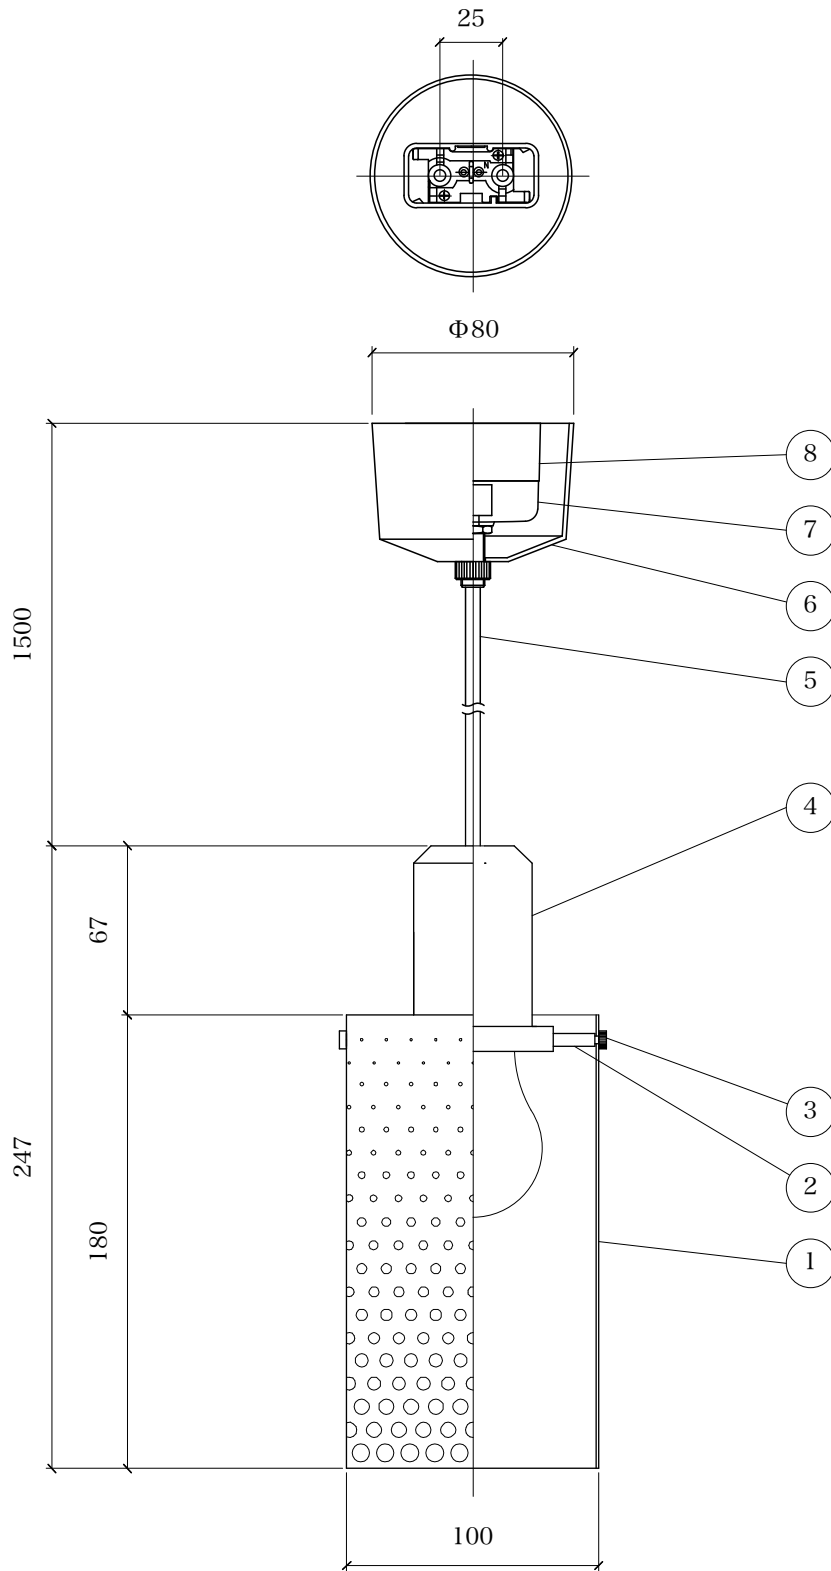

Bullet dot shade

[1] シェード	銅板/塗装
[2] シェード固定アーム	真鍮/素地
[3] ローレットネジ	真鍮/素地
[4] ソケットカバー	真鍮/素地
[5] 電源コード	ビニール/ウォームグレー
[6] フランジカップ	アルミ/ウォームグレー
[7] 引掛シーリングキャップ	樹脂/ベージュ
[8] 引掛シーリングボディ	樹脂/ベージュ
[適合ランプ]	普通球ホワイト E26 60W
[器具重量]	約1.2Kg