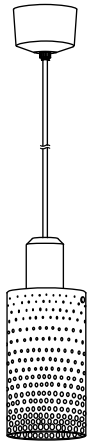

Bullet dot shade

[1] シェード	銅板/塗装
[2] シェード固定アーム	真鍮/素地
[3] ローレットネジ	真鍮/素地
[4] ソケットカバー	真鍮/素地
[5] 電源コード	ビニール/ウォームグレー
[6] フランジカップ	アルミ/ウォームグレー
[7] 引掛シーリングキャップ	樹脂/ベージュ
[8] 引掛シーリングボディ	樹脂/ベージュ
[適合ランプ]	普通球ホワイト E26 60W
[器具重量]	約1.2Kg