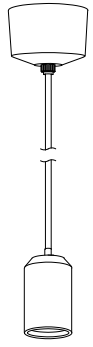

Bullet /black

[1] 灯具	真鍮/黒染め
[2] ソケット	磁器/茶 E26
[3] 電源コード	ビニール/黒
[4] フランジカップ	アルミ/ダークグレー
[5] 引掛シーリングジャップ	樹脂/ベージュ
[6] 引掛シーリングボディ	樹脂/ベージュ
[電球]	クリア電球60W E26
[器具重量]	約0.6Kg