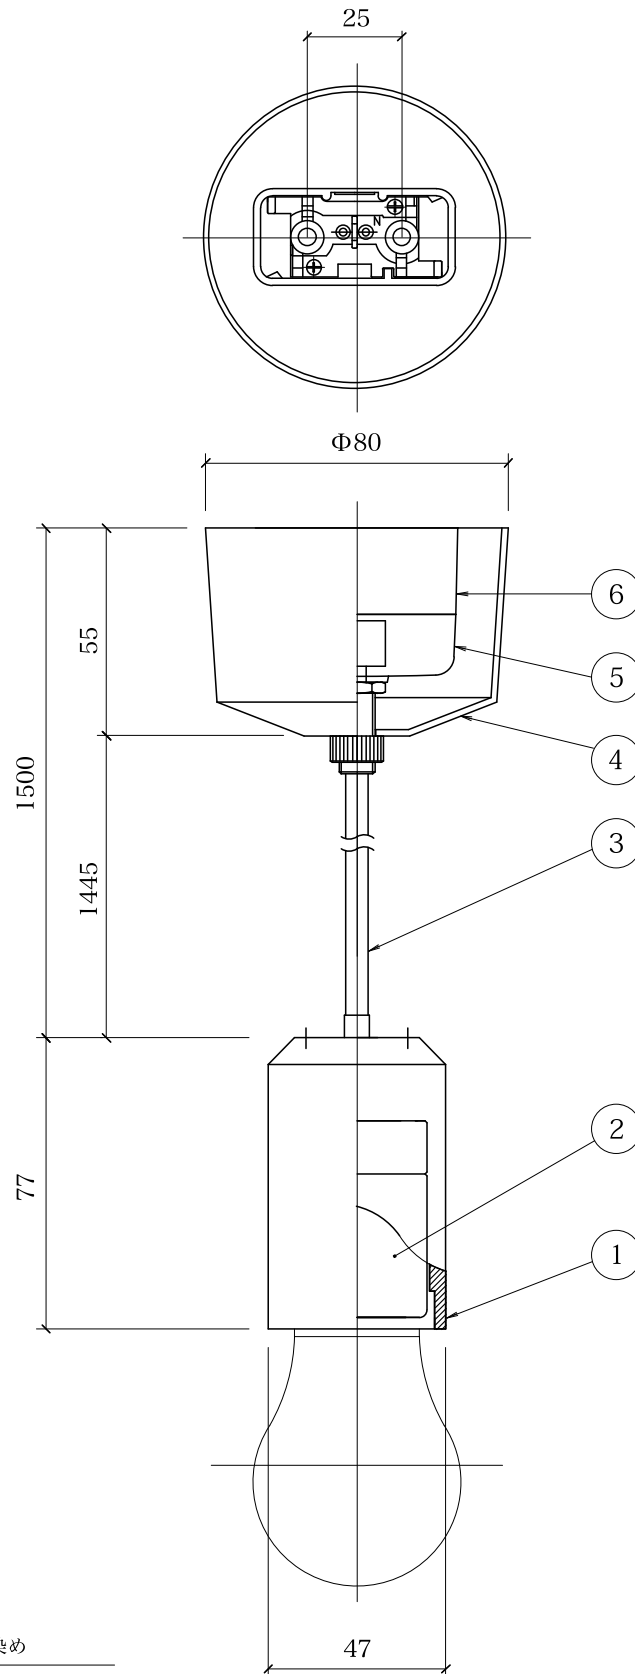

Bullet /black

[1] 灯具	真鍮/黒染め
[2] ソケット	磁器/茶 E26
[3] 電源コード	ビニール/黒
[4] フランジカップ	アルミ/ダークグレー
[5] 引掛シーリングジャップ	樹脂/ベージュ
[6] 引掛シーリングボディ	樹脂/ベージュ
[電球]	クリア電球60W E26
[器具重量]	約0.6Kg