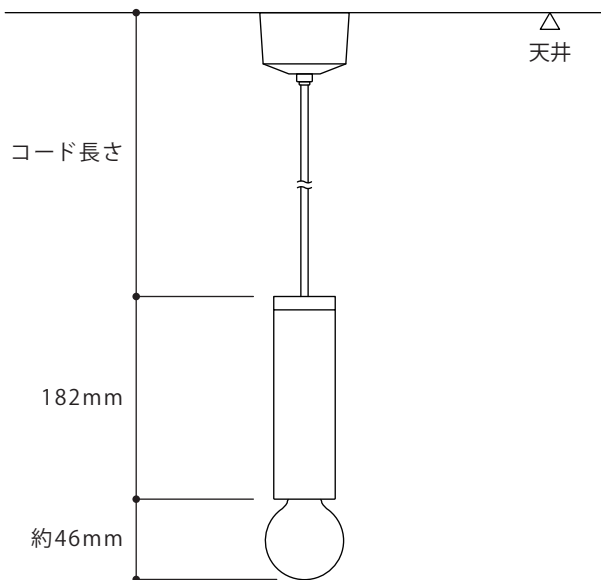

## コード長さについて

フランジカップ

BAUS

※フランジカップ内でコードの長さの調整はできません

フランジプレート

BAUS

※取付の際に ±100mm 程度の長さを調整できます