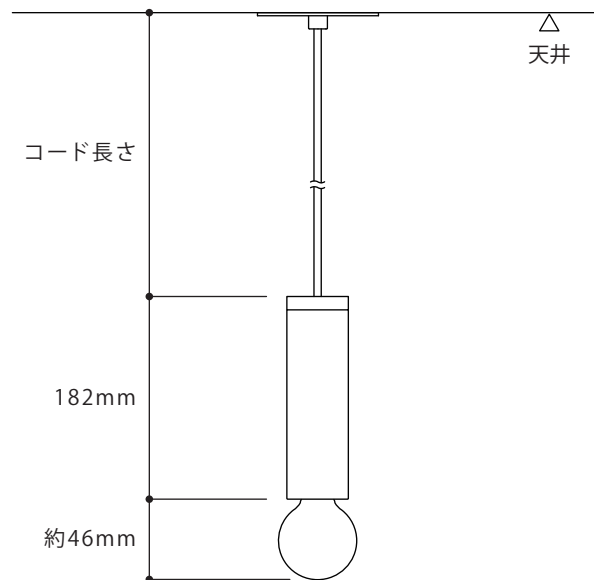

## コード長さについて

フランジカップ

BAUS

※フランジカップ内でコードの長さの調整はできません

フランジプレート

BAUS

※取付の際に ±100mm 程度の長さを調整できます