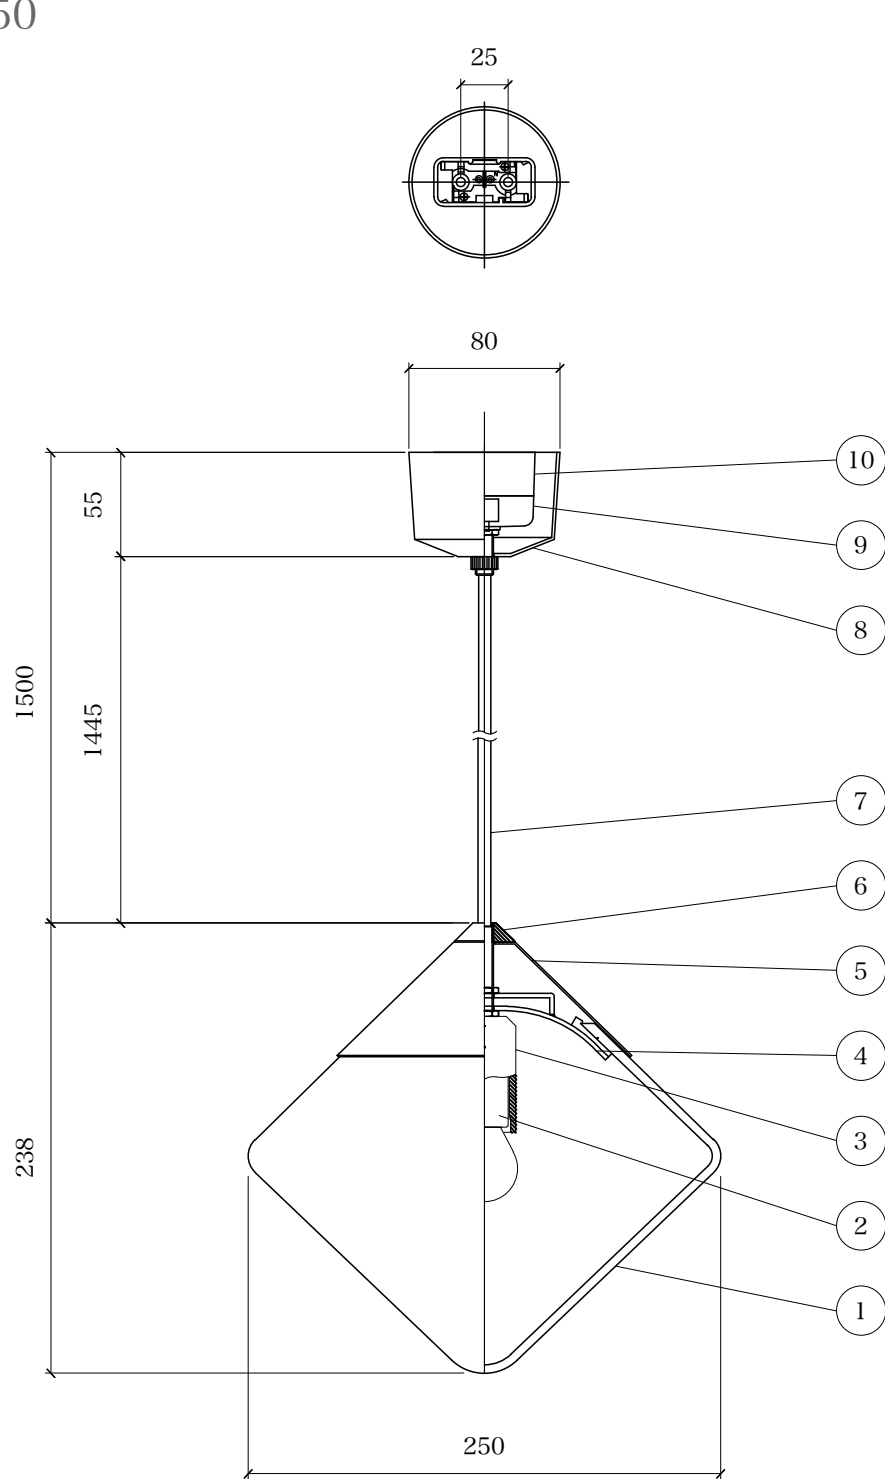

Apollo/250

[1] グローブ	ガラス
[2] ソケット	磁器/茶 E17
[3] ソケットカバー	真鍮/クリア塗装
[4] ズレ止め金具	銅板/真鍮メッキ
[5] カバー	真鍮/クリア塗装
[6] カバー固定金具	真鍮/クリア塗装
[7] 電源コード	ビニール/黒
[8] フランジカップ	アルミ/グレー
[9] 引掛シーリングキャップ	樹脂/ベージュ
[10] 引掛シーリングボディ	樹脂/ベージュ
[適合ランプ]	クリア電球60W E17
[器具重量]	約1.5Kg

※ガラスセードは手作りの為、厚みやサイズ、重さに個体差があります。