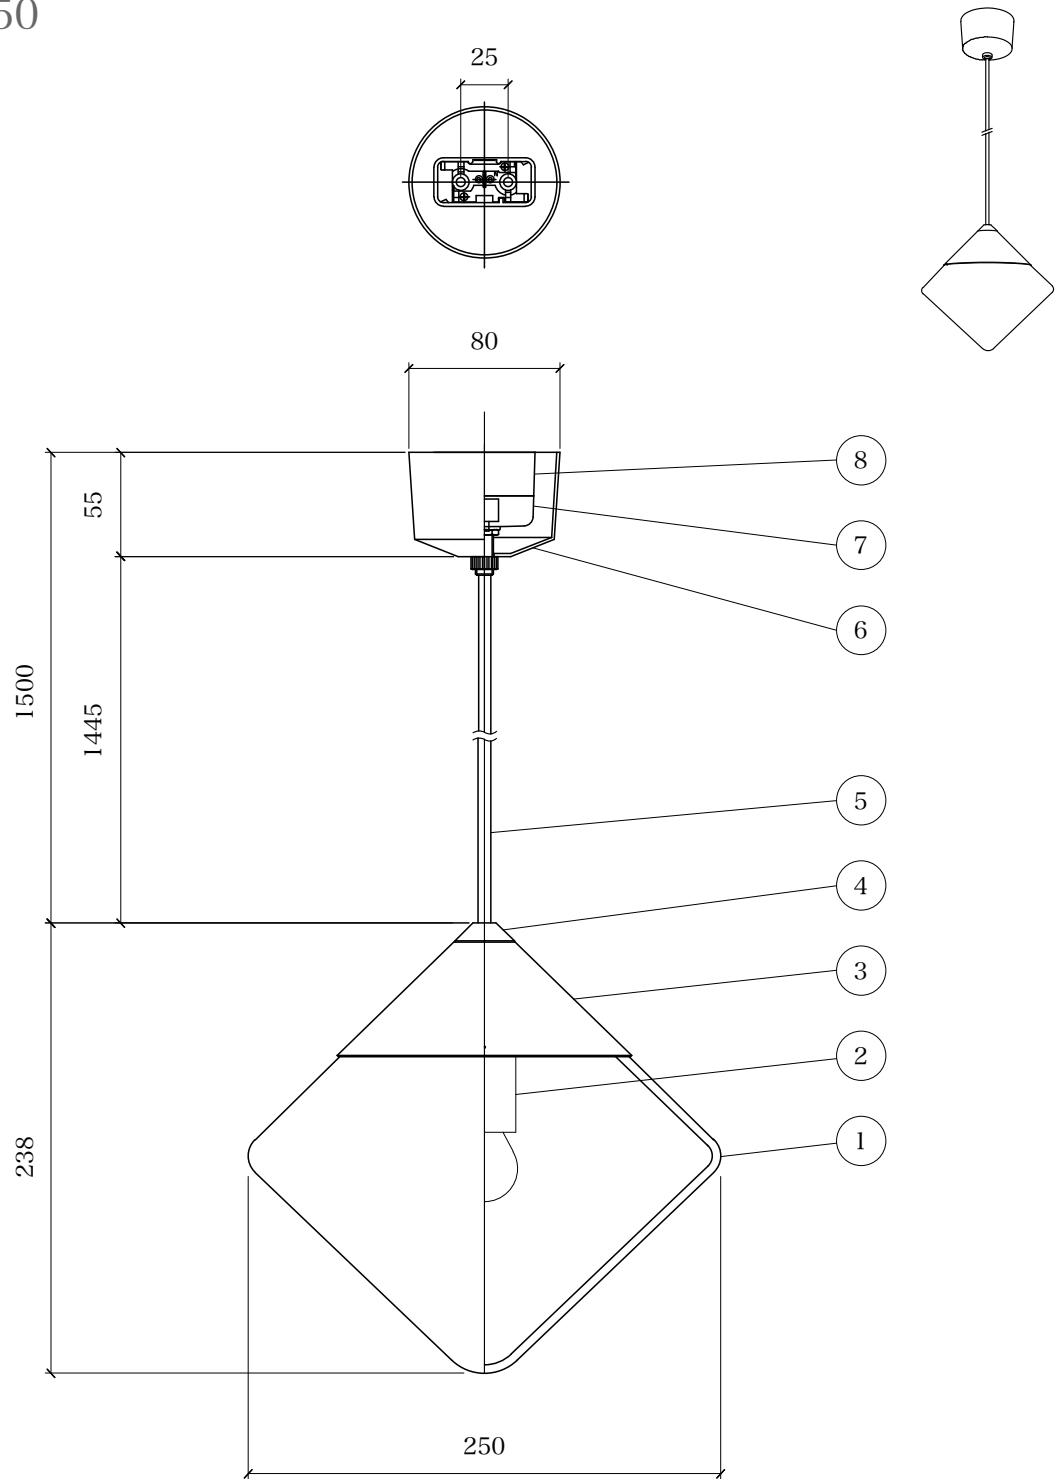

Apollo/250

[1] グローブ	ガラス
[2] ソケットカバー	真鍮/クリア塗装
[3] カバー	真鍮/クリア塗装
[4] カバー固定金具	真鍮/クリア塗装
[5] 電源コード	ビニール/ウォームグレー
[6] フランジカップ	アルミ/ウォームグレー
[7] 引掛シーリングキャップ	樹脂/ベージュ
[8] 引掛シーリングボディ	樹脂/ベージュ
[適合ランプ]	G50ボール球クリア E17 60W
[器具重量]	約2.3Kg

※ガラスセードは手作りの為、厚みやサイズ、重さに個体差があります