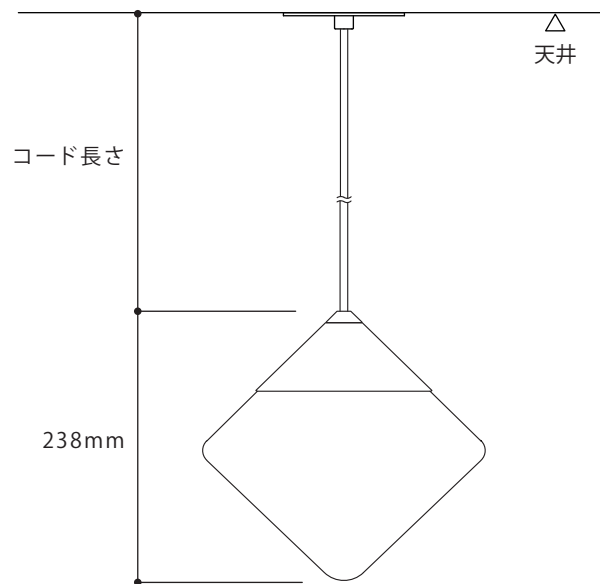

## コード長さについて

フランジカップ

Apollo 250

※フランジカップ内でコードの長さの調整はできません

フランジプレート

Apollo 250

※取付の際に ±100mm 程度の長さを調整できます