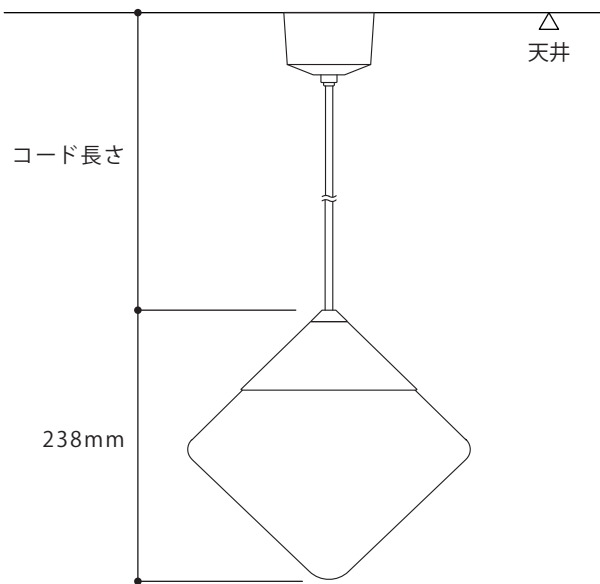

## コード長さについて

フランジカップ

Apollo 250

※フランジカップ内でコードの長さの調整はできません

フランジプレート

Apollo 250

※取付の際に ±100mm 程度の長さを調整できます