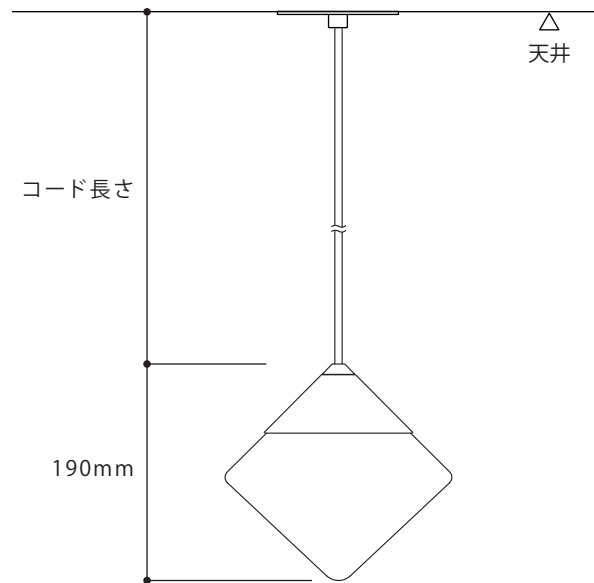

コード長さについて

フランジカップ

Apollo 200

※フランジカップ内でコードの長さの調整はできません

フランジプレート

Apollo 200

※取付の際に ±100mm 程度の長さを調整できます