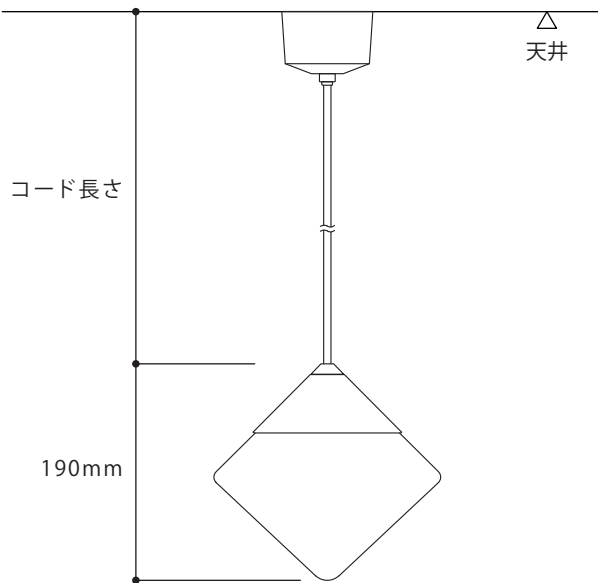

コード長さについて

フランジカップ

Apollo 200

※フランジカップ内でコードの長さの調整はできません

フランジプレート

Apollo 200

※取付の際に ±100mm 程度の長さを調整できます