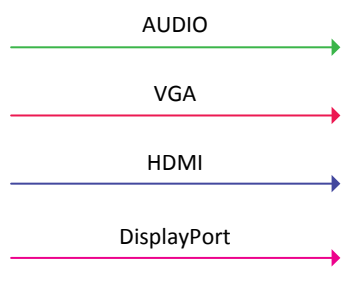

Variante

IDEA & SOLUTION PROVIDER RUE DES ALPES 62 CH-1023 CRISSIER SWITZERLAND +41(0)21 671 00 11 www.defitechnique.com

Détection du raccordement de sources
avec enclenchement automatique de l'écran
et adaptation automatique de la taille de l'image.
AUCUNE MANIPLATION TECHNIQUE NÉCESSAIRE

Full HD
1080

Color Key

- Control
- Video
- Audio
- VGA/RGB/DVI
- HDMI
- DM CAT
- DM FIBER
- DisplayPort
- LAN

OBJET	[nom de l'objet]
DESCRIPTION	[AV/IT]
PLAN	[nom du plan]
VERSION	[version]
TIRAGE	25.03.2019 13:26:44
FICHIER	_DFI_Visio_V1.1.d.defi
DATE	15.06.2015 17:00:01
ING.	[PHILIPPE DONNET]
CLIENT	[nom du client]
ARCHITECTE	[nom de l'architecte]