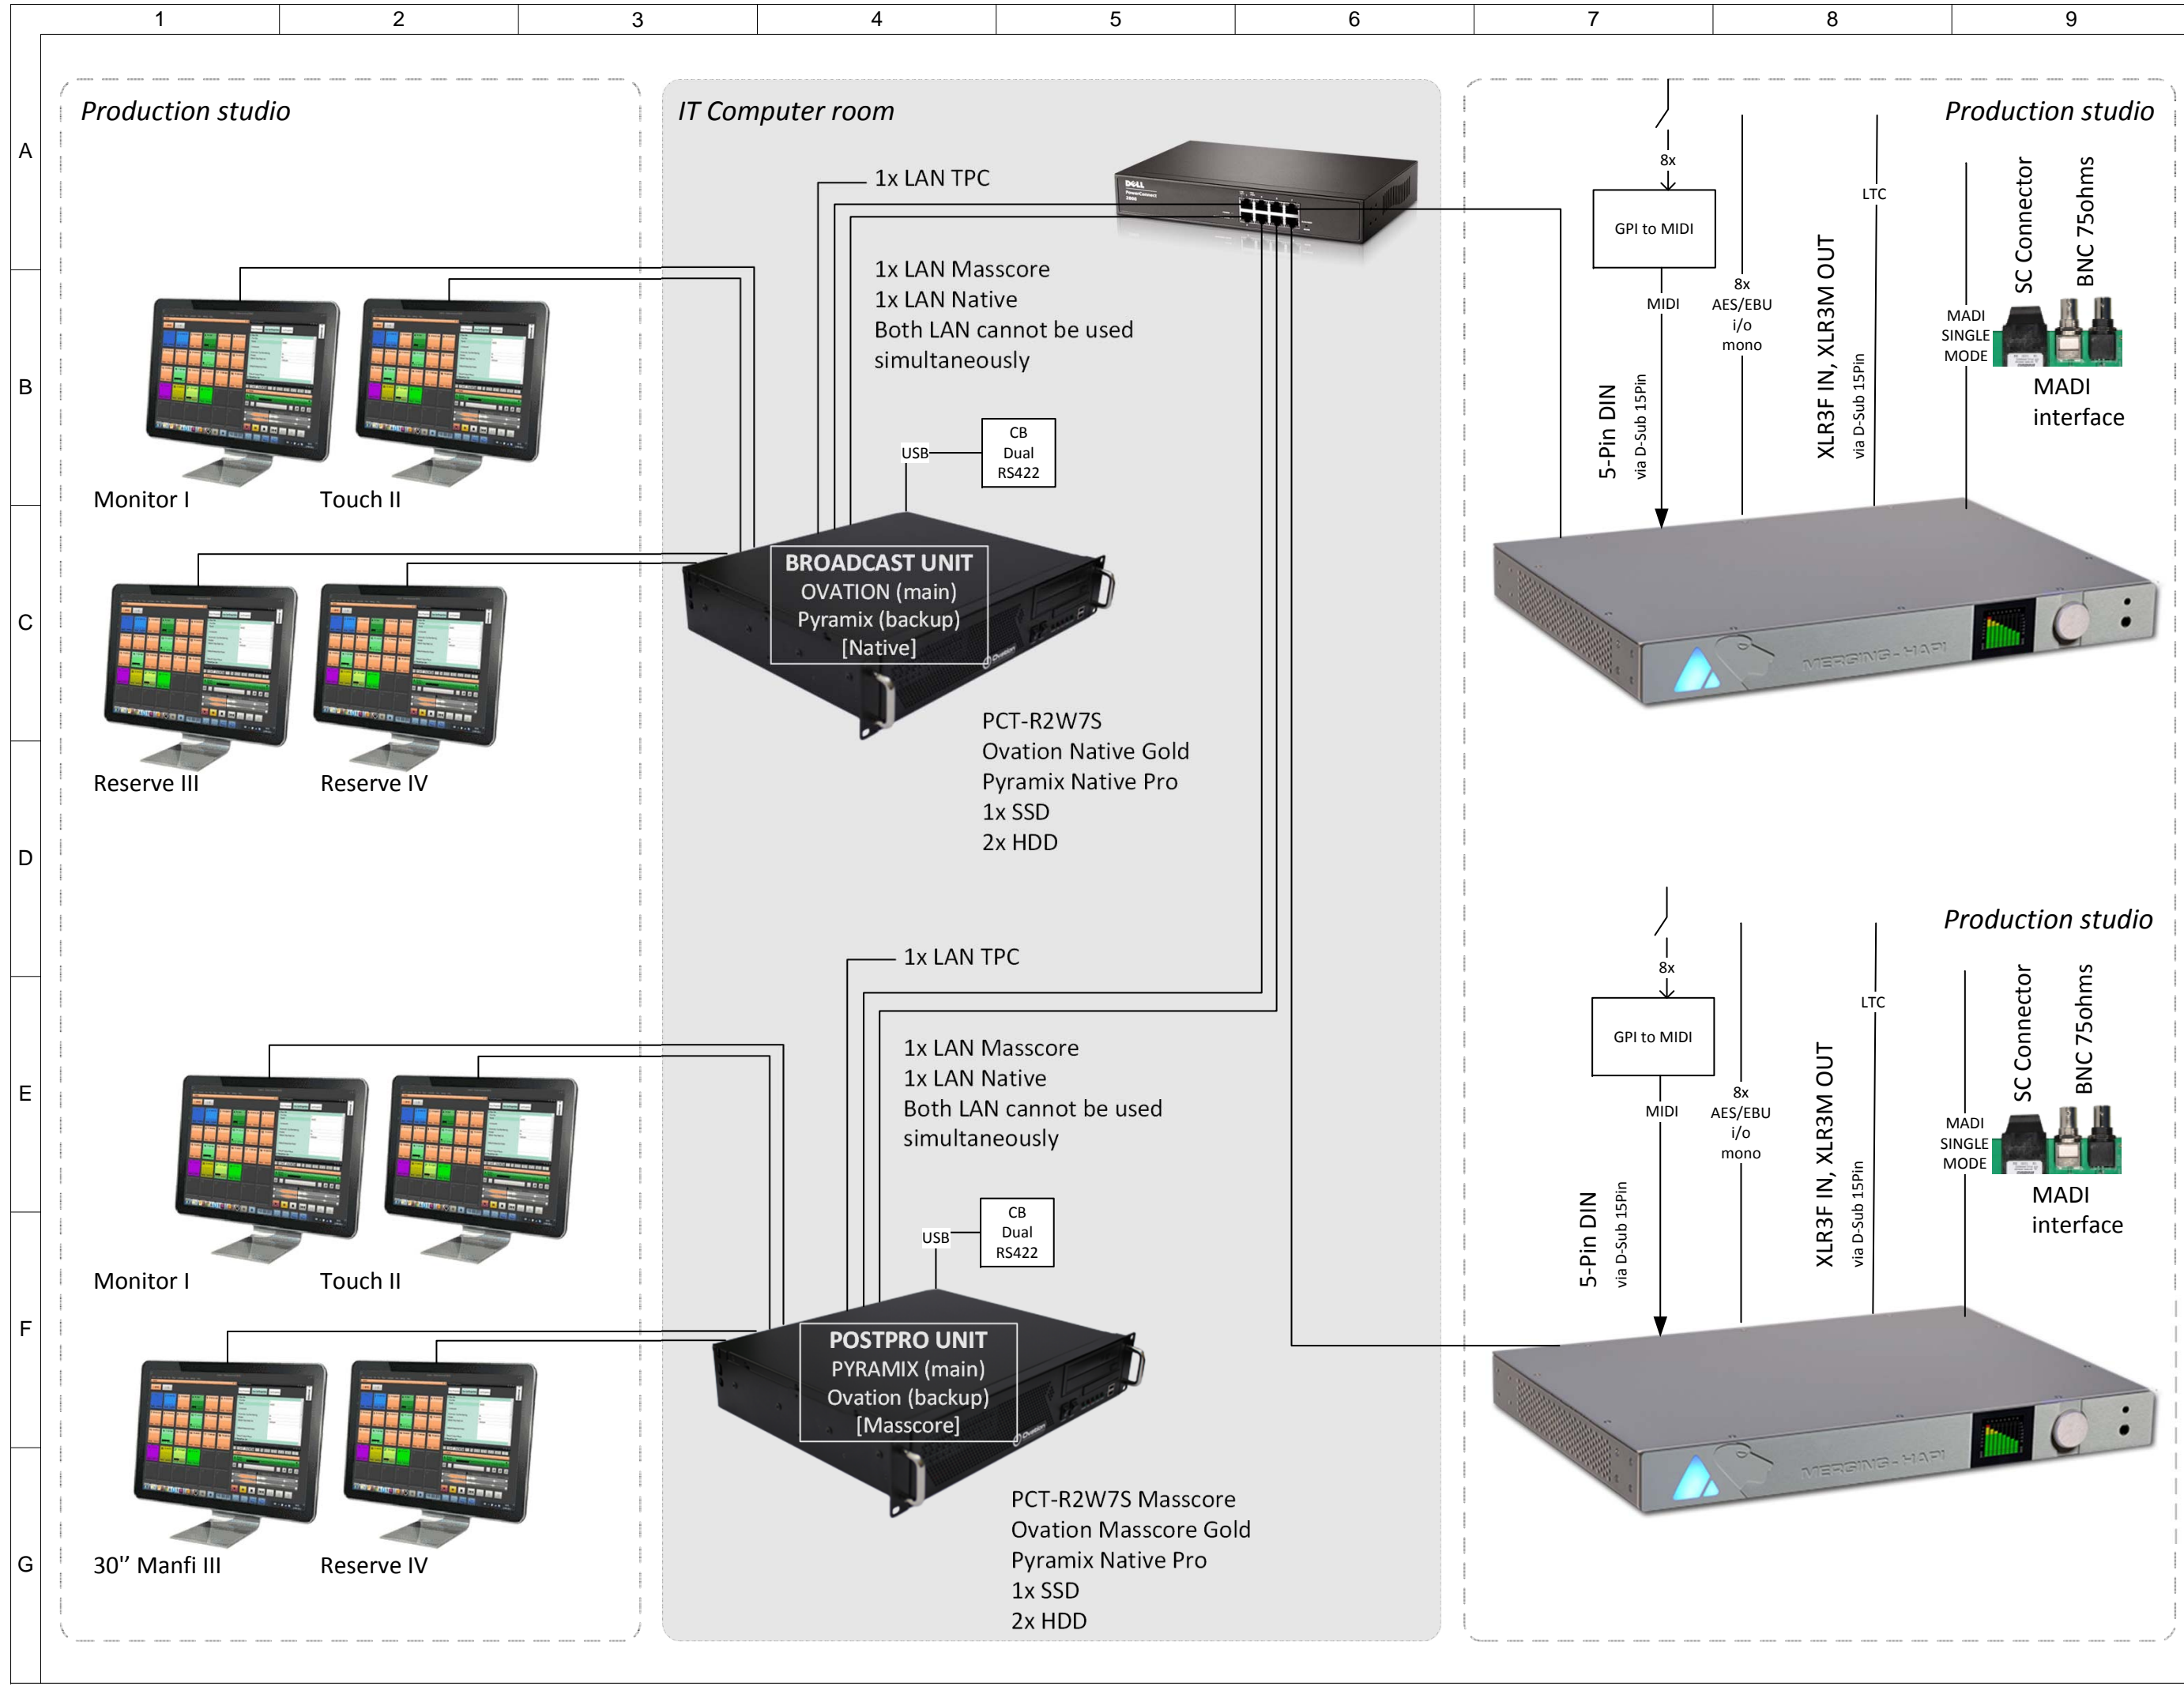

OBJET [nom de l'objet]
DESCRIPTION [AV/IT]
PLAN [nom du plan]
VERSION [version]
TIRAGE 25.03.2019 13:26:44
FICHIER DFI_Visio_V1.1.d.defi
DATE 15.06.2015 17:00:01
ING. [PHILIPPE DONNET]
CLIENT [nom du client]
ARCHITECTE [nom de l'architecte]

IDEA & SOLUTION PROVIDER RUE DES ALPES 62 CH-1023 CRISSIER SWITZERLAND +41(0)21 671 00 11