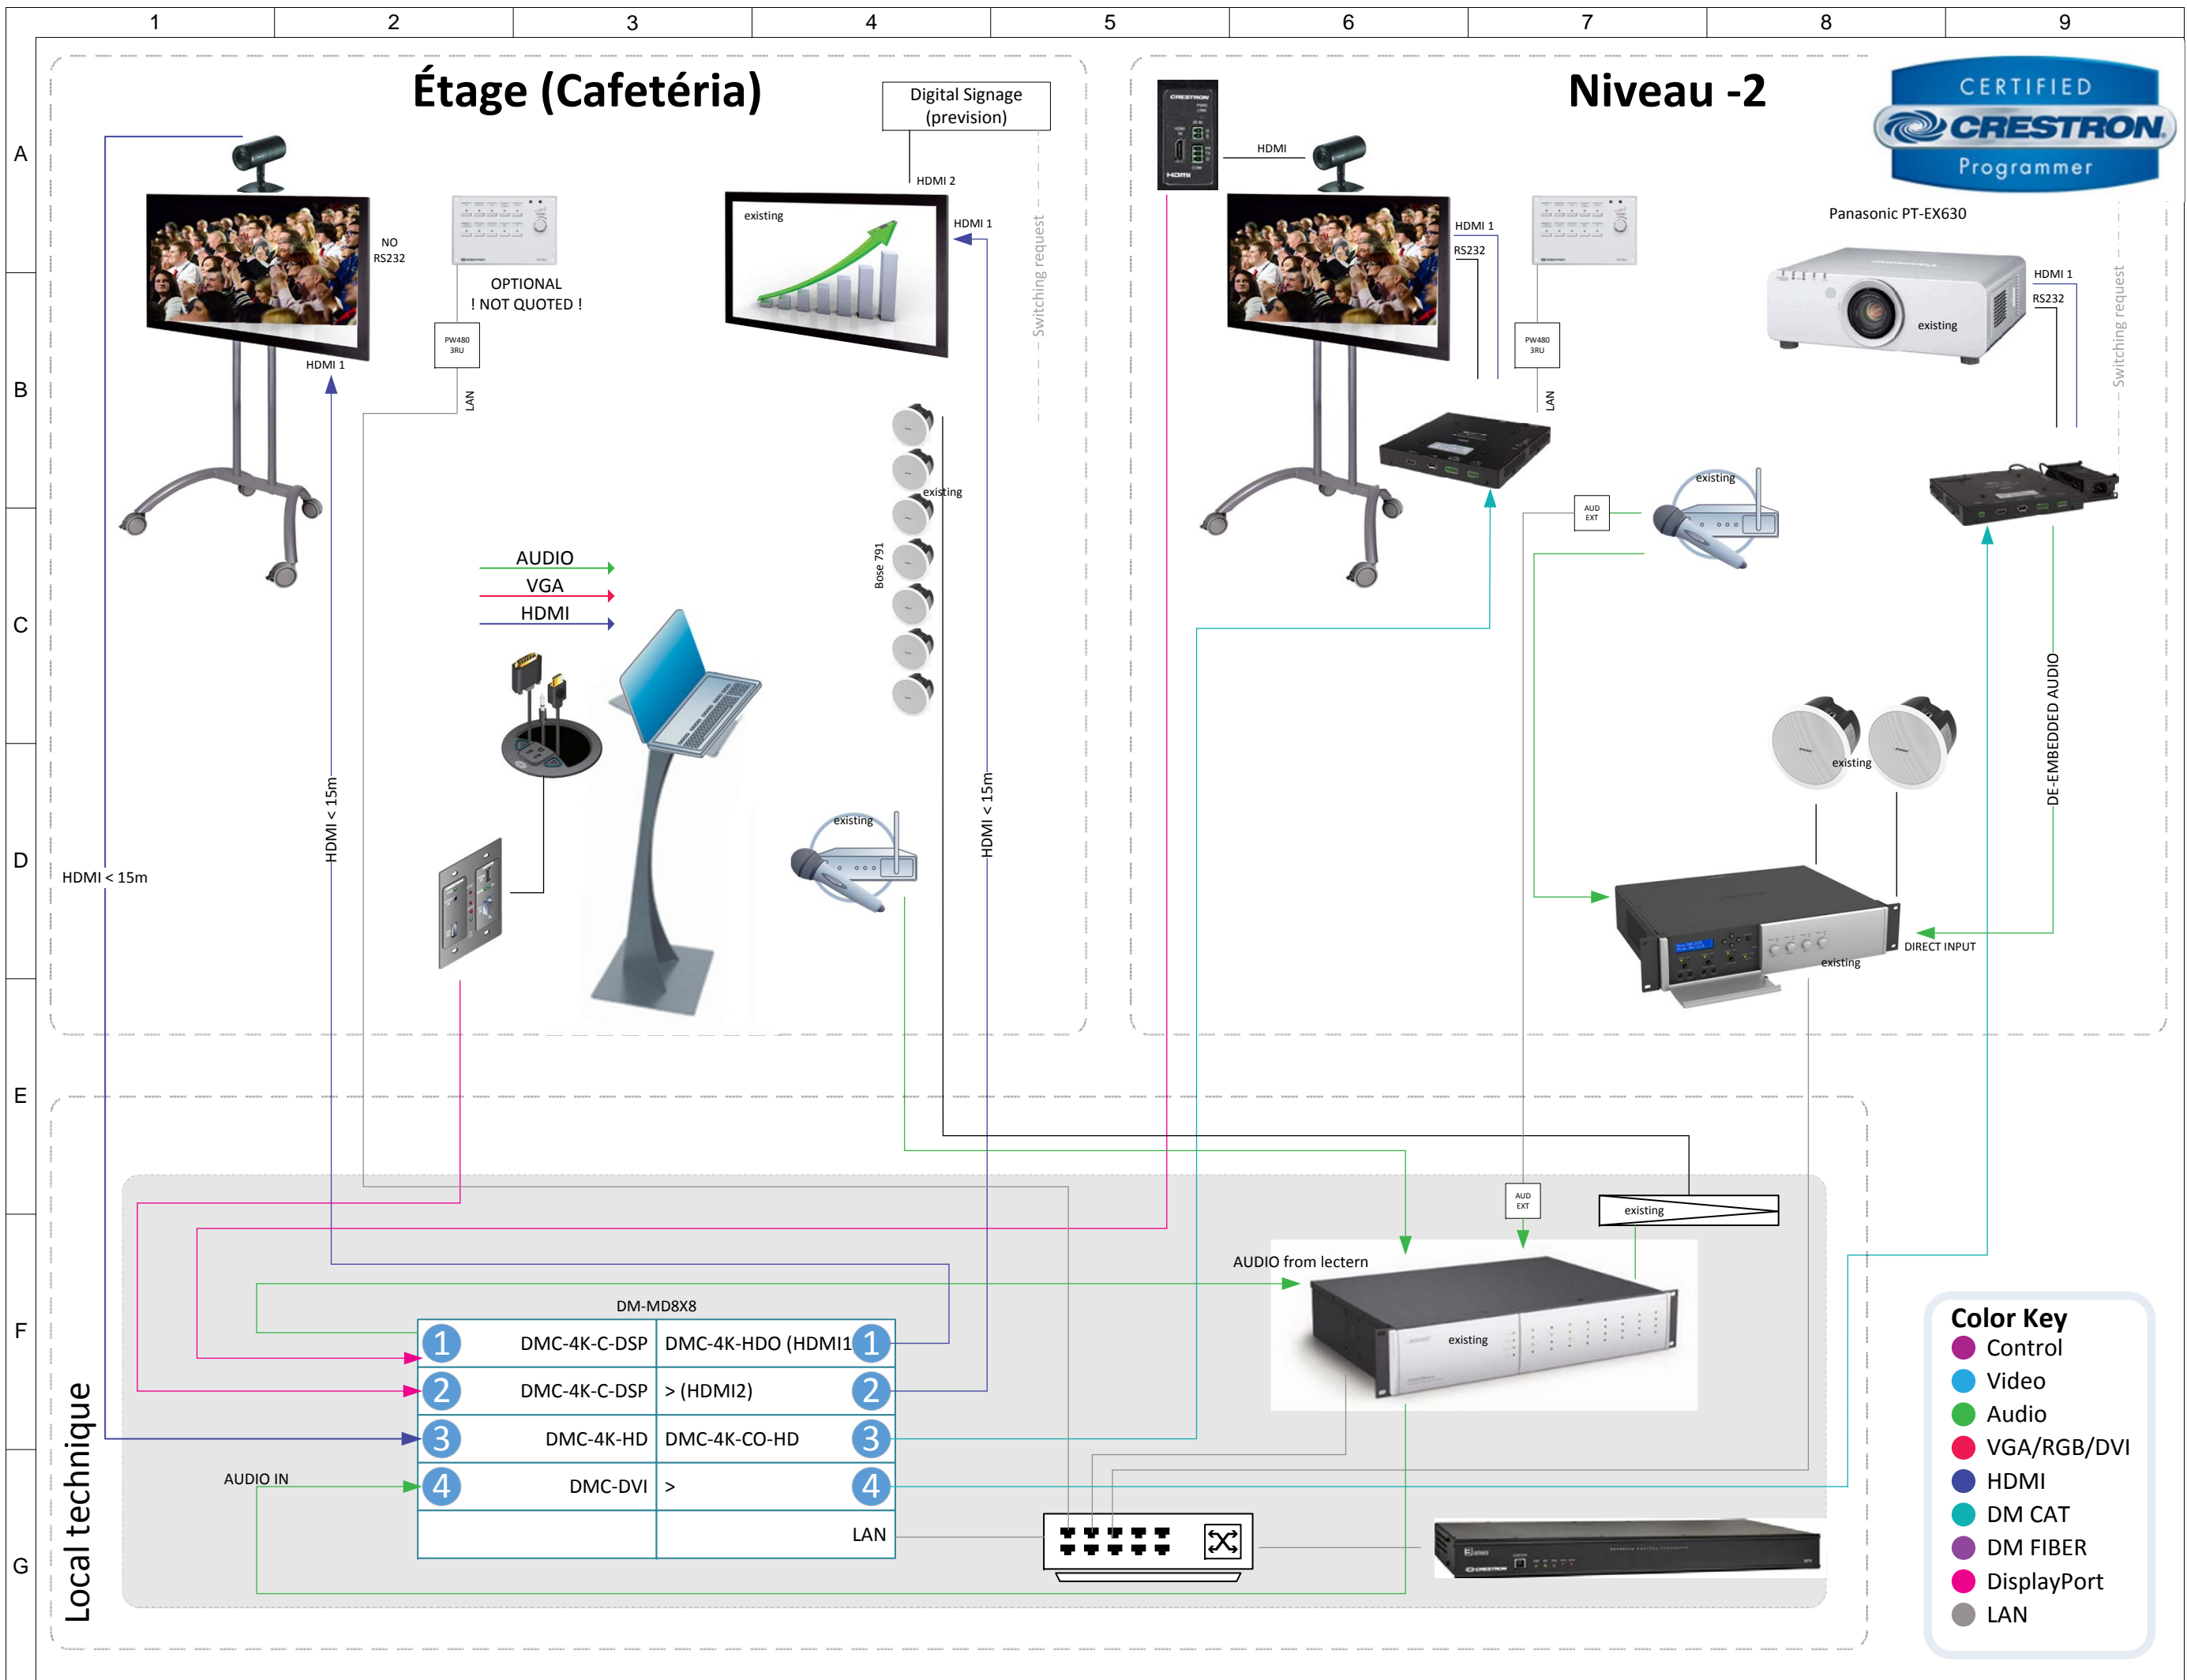

Variante

IDEA & SOLUTION PROVIDER RUE DES ALPES 62 CH-1023 CRISSIER SWITZERLAND +41(0)21 671 00 11 www.defitechnique.com

Détection du raccordement de sources
avec enclenchement automatique de l'écran
et adaptation automatique de la taille de l'image.
AUCUNE MANIPLATION TECHNIQUE NÉCESSAIRE

Full HD
1080

Color Key

- Control
- Video
- Audio
- VGA/RGB/DVI
- HDMI
- DM CAT
- DM FIBER
- DisplayPort
- LAN

OBJET	[nom de l'objet]
DESCRIPTION	[AV/IT]
PLAN	[nom du plan]
VERSION	[version]
TIRAGE	25.03.2019 13:26:44
FICHIER	_DFI_Visio_V1.1.d.defi
DATE	15.06.2015 17:00:01
ING.	[PHILIPPE DONNET]
CLIENT	[nom du client]
ARCHITECTE	[nom de l'architecte]

IDEA & SOLUTION PROVIDER RUE DES ALPES 62 CH-1023 CRISSIER SWITZERLAND +41(0)21 671 00 11 www.defitechnique.com

OBJET [nom de l'objet]
 DESCRIPTION [AV/IT]
 PLAN [nom du plan]
 VERSION [version]
 TIRAGE 25.03.2019 13:26:44
 FICHIER _DFI_Visio_V1.1.d.defi
 DATE 15.06.2015 17:00:01
 ING. [PHILIPPE DONNET]
 CLIENT [nom du client]
 ARCHITECTE [nom de l'architecte]