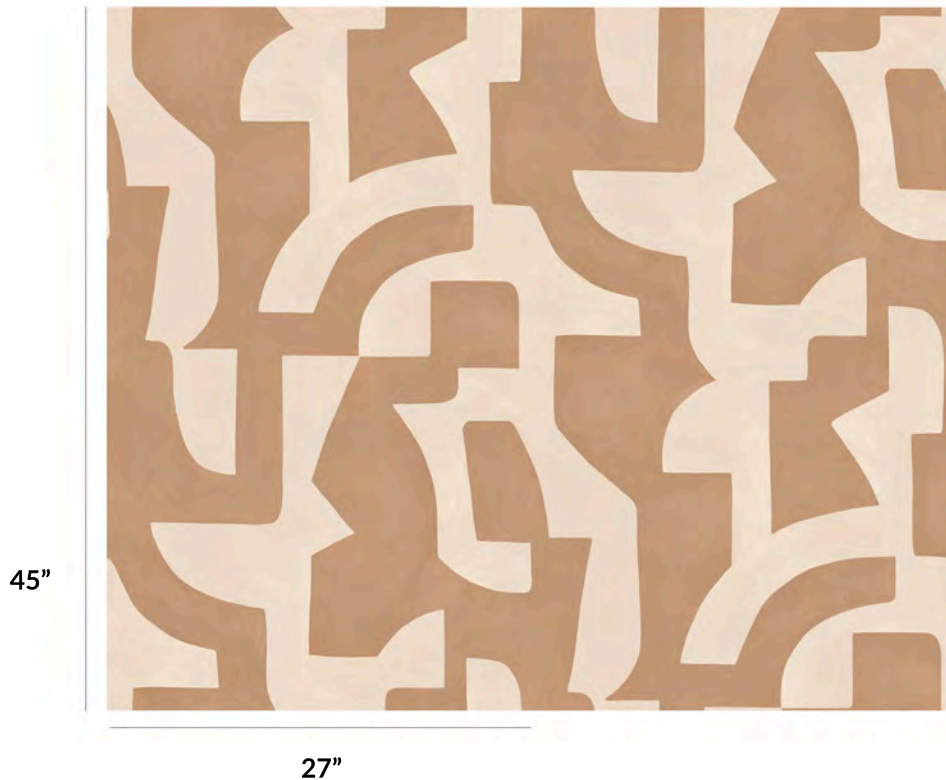

## FORMA

### WIDTH

Trims to 27"

### REPEAT

27" horizontal x 45" vertical