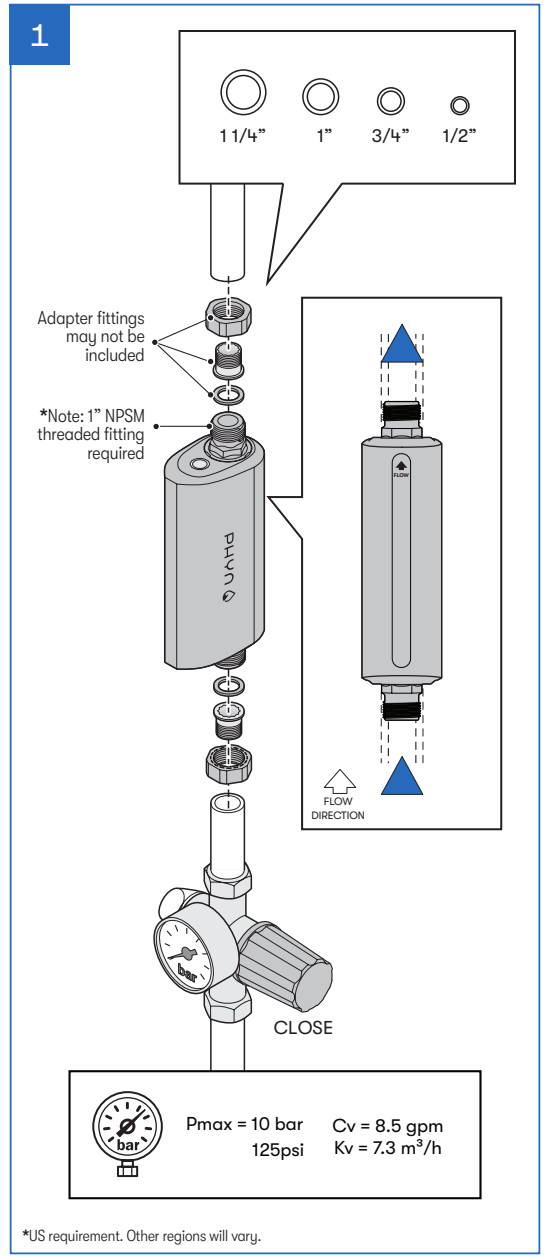

EN	Warning!	Failure to follow installation instructions may lead to an improperly functioning or leaking device and void manufacturer's warranty. See full warranty terms on local Phyn webpage.
DE	Warnung!	Die Nichtbeachtung der Installationsanweisungen führt möglicherweise dazu, dass das Gerät nicht richtig funktioniert oder undicht ist und die Herstellergarantie erlischt. Die vollständigen Garantiebedingungen finden Sie auf der lokalen Webseite von Phyn.
FR	Avertissement !	Le non-respect des instructions d'installation peut entraîner un fonctionnement incorrect ou une fuite du dispositif et annuler la garantie du fabricant. Voir toutes les conditions de garantie sur la page Web Phyn locale.
ES	Advertencia!	Si no se siguen las instrucciones de instalación, se puede producir un funcionamiento incorrecto y se anulará la garantía del fabricante. Consulte los términos completos de la garantía en la página web local de Phyn.
IT	Avvertenza!	La mancata osservanza delle istruzioni di installazione può portare a un funzionamento scorretto o a perdite del dispositivo e invalidare la garanzia del produttore. Vedere i termini di garanzia completi sulla pagina web Phyn locale.
NL	Waarschuwing!	Het niet volgen van de installatie-instructies kan leiden tot een niet goed functionerend of lekkend apparaat en kan de garantie van de fabrikant doen vervallen. Zie de volledige garantievoorwaarden op de lokale Phyn-webpagina.
DK	Advarsel!	Hvis du ikke følger installationsvejledningen, kan det medføre, at enheden ikke fungerer korrekt eller lækker, og det kan desuden medføre, at producentens garanti bortfalder. Se de fulde vilkår for garanti på den lokale Phyn-webside.
SE	Varning!	Underlåtenhet att följa installationsanvisningarna kan orsaka att apparaten fungerar felaktigt eller läcker och kan göra tillverkarens garanti ogiltig. De fullständiga garantivillkoren finns tillgängliga på den lokala Phyn-webbplatsen.
NO	Advarsel!	Unnlattelse av å følge installasjonsinstruksjonene kan føre til feilaktig eller lekkasje av enheten og ugyldig produsentens garanti. Se full garanti vilkår på den lokale Phyn nettsiden.
FI	Vaara!	Asennusohjeiden noudattamatta jättäminen voi aiheuttaa laitteeseen toimintavirheitä tai vuotoja ja mitätöidä valmistajan takuun. Katso täydelliset takuehdot paikalliselta Phyn-verkosisivulta.
AR	تحذير!	قد يؤدي عدم اتباع إرشادات التثبيت إلى عمل الجهاز بشكل غير صحيح أو تسريب بالجهاز وإلغاء الضمان من الشركة المصنعة. راجع شروط الضمان الكاملة على صفحة ويب Phyn.