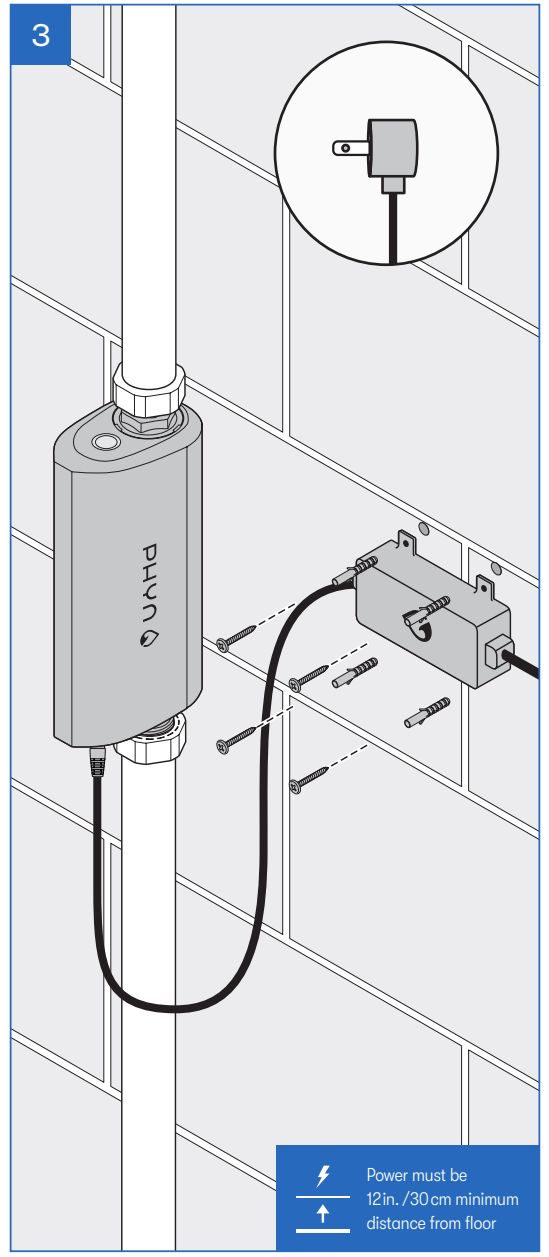

EN	Warning!	Failure to follow installation instructions may lead to an improperly functioning or leaking device and void manufacturer's warranty. See full warranty terms on local Phyn webpage.
DE	Warnung!	Die Nichtbeachtung der Installationsanweisungen führt möglicherweise dazu, dass das Gerät nicht richtig funktioniert oder undicht ist und die Herstellergarantie erlischt. Die vollständigen Garantiebedingungen finden Sie auf der lokalen Webseite von Phyn.
FR	Avertissement !	Le non-respect des instructions d'installation peut entraîner un fonctionnement incorrect ou une fuite du dispositif et annuler la garantie du fabricant. Voir toutes les conditions de garantie sur la page Web Phyn locale.
ES	Advertencia!	Si no se siguen las instrucciones de instalación, se puede producir un funcionamiento incorrecto y se anulará la garantía del fabricante. Consulte los términos completos de la garantía en la página web local de Phyn.
IT	Avvertenza!	La mancata osservanza delle istruzioni di installazione può portare a un funzionamento scorretto o a perdite del dispositivo e invalidare la garanzia del produttore. Vedere i termini di garanzia completi sulla pagina web Phyn locale.
NL	Waarschuwing!	Het niet volgen van de installatie-instructies kan leiden tot een niet goed functionerend of lekkend apparaat en kan de garantie van de fabrikant doen vervallen. Zie de volledige garantievoorwaarden op de lokale Phyn-webpagina.
DK	Advarsel!	Hvis du ikke følger installationsvejledningen, kan det medføre, at enheden ikke fungerer korrekt eller lækker, og det kan desuden medføre, at producentens garanti bortfalder. Se de fulde vilkår for garanti på den lokale Phyn-webside.
SE	Varning!	Underlåtenhet att följa installationsanvisningarna kan orsaka att apparaten fungerar felaktigt eller läcker och kan göra tillverkarens garanti ogiltig. De fullständiga garantivillkoren finns tillgängliga på den lokala Phyn-webbplatsen.
NO	Advarsel!	Unnlattelse av å følge installasjonsinstruksjonene kan føre til feilaktig eller lekkasje av enheten og ugyldig produsentens garanti. Se full garanti vilkår på den lokale Phyn nettsiden.
FI	Vaara!	Asennusohjeiden noudattamatta jättäminen voi aiheuttaa laitteeseen toimintavirheitä tai vuotoja ja mitätöidä valmistajan takuun. Katso täydelliset takuehdot paikalliselta Phyn-verkosisivulta.
AR	تحذير!	قد يؤدي عدم اتباع إرشادات التثبيت إلى عمل الجهاز بشكل غير صحيح أو تسريب بالجهاز وإلغاء الضمان من الشركة المصنعة. راجع شروط الضمان الكاملة على صفحة ويب Phyn.