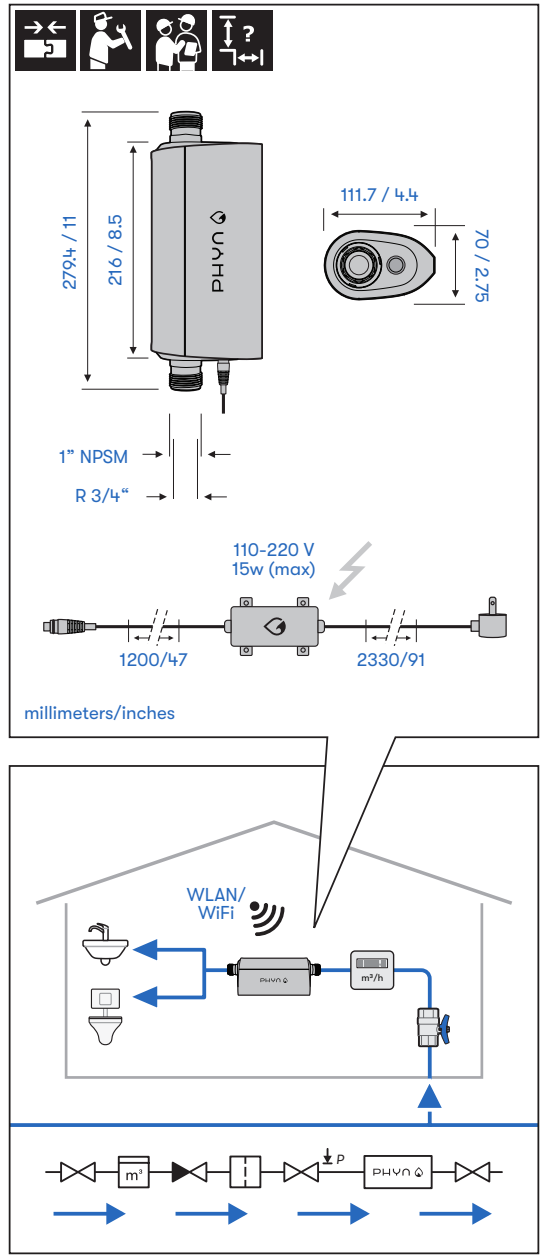

EN	Warning!	Failure to follow installation instructions may lead to an improperly functioning or leaking device and void manufacturer's warranty. See full warranty terms on local Phyn webpage.
DE	Warnung!	Die Nichtbeachtung der Installationsanweisungen führt möglicherweise dazu, dass das Gerät nicht richtig funktioniert oder undicht ist und die Herstellergarantie erlischt. Die vollständigen Garantiebedingungen finden Sie auf der lokalen Webseite von Phyn.
FR	Avertissement !	Le non-respect des instructions d'installation peut entraîner un fonctionnement incorrect ou une fuite du dispositif et annuler la garantie du fabricant. Voir toutes les conditions de garantie sur la page Web Phyn locale.
ES	Advertencia!	Si no se siguen las instrucciones de instalación, se puede producir un funcionamiento incorrecto y se anulará la garantía del fabricante. Consulte los términos completos de la garantía en la página web local de Phyn.
IT	Avvertenza!	La mancata osservanza delle istruzioni di installazione può portare a un funzionamento scorretto o a perdite del dispositivo e invalidare la garanzia del produttore. Vedere i termini di garanzia completi sulla pagina web Phyn locale.
NL	Waarschuwing!	Het niet volgen van de installatie-instructies kan leiden tot een niet goed functionerend of lekkend apparaat en kan de garantie van de fabrikant doen vervallen. Zie de volledige garantievoorwaarden op de lokale Phyn-webpagina.
DK	Advarsel!	Hvis du ikke følger installationsvejledningen, kan det medføre, at enheden ikke fungerer korrekt eller lækker, og det kan desuden medføre, at producentens garanti bortfalder. Se de fulde vilkår for garanti på den lokale Phyn-webside.
SE	Varning!	Underlåtenhet att följa installationsanvisningarna kan orsaka att apparaten fungerar felaktigt eller läcker och kan göra tillverkarens garanti ogiltig. De fullständiga garantivillkoren finns tillgängliga på den lokala Phyn-webbplatsen.
NO	Advarsel!	Unnlattelse av å følge installasjonsinstruksjonene kan føre til feilaktig eller lekkasje av enheten og ugyldig produsentens garanti. Se full garanti vilkår på den lokale Phyn nettsiden.
FI	Vaara!	Asennusohjeiden noudattamatta jättäminen voi aiheuttaa laitteeseen toimintavirheitä tai vuotoja ja mitätöidä valmistajan takuun. Katso täydelliset takuehdot paikalliselta Phyn-verkosisivulta.
AR	تحذير!	قد يؤدي عدم اتباع إرشادات التثبيت إلى عمل الجهاز بشكل غير صحيح أو تسريب بالجهاز وإلغاء الضمان من الشركة المصنعة. راجع شروط الضمان الكاملة على صفحة ويب Phyn.