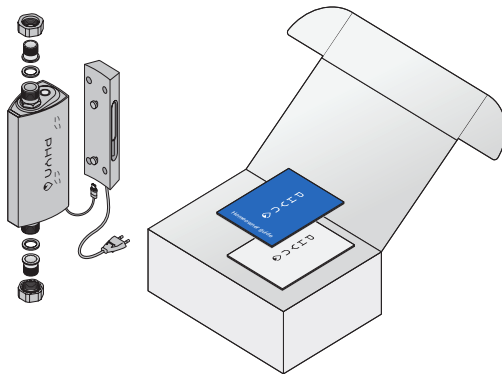

FI Asennusohje

AR

دليل المثبت

Installer guide

EN	Warning!	Failure to follow installation instructions may lead to an improperly functioning or leaking device and void manufacturer's warranty. See full warranty terms on local Phyn webpage.
DE	Warnung!	Die Nichtbeachtung der Installationsanweisungen führt möglicherweise dazu, dass das Gerät nicht richtig funktioniert oder undicht ist und die Herstellergarantie erlischt. Die vollständigen Garantiebedingungen finden Sie auf der lokalen Webseite von Phyn.
FR	Avertissement !	Le non-respect des instructions d'installation peut entraîner un fonctionnement incorrect ou une fuite du dispositif et annuler la garantie du fabricant. Voir toutes les conditions de garantie sur la page Web Phyn locale.
ES	Advertencia!	Si no se siguen las instrucciones de instalación, se puede producir un funcionamiento incorrecto y se anulará la garantía de fabricante. Consulte los términos completos de la garantía en la página web local de Phyn.
IT	Avvertenza!	La mancata osservanza delle istruzioni di installazione può portare a un funzionamento scorretto o a perdite del dispositivo e invalidare la garanzia del produttore. Vedere i termini di garanzia completi sulla pagina web Phyn locale.
NL	Waarschuwing!	Het niet volgen van de installatie-instructies kan leiden tot een niet goed functionerend of lekkend apparaat en kan de garantie van de fabrikant doen vervallen. Zie de volledige garantievoorwaarden op de lokale Phyn-website.
DK	Advarsel!	Hvis du ikke følger installationsvejledningen, kan det medføre, at enheden ikke fungerer korrekt eller lækker, og det kan desuden medføre, at producentens garanti bortfalder. Se de fulde vilkår for garanti på den lokale Phyn-website.
SE	Varning!	Underlåtenhet att följa installationsanvisningarna kan orsaka att apparaten fungerar felaktigt eller läcker och kan göra tillverkarens garanti ogiltig. De fullständiga garantivillkoren finns tillgängliga på den lokala Phyn-webbplatsen.
NO	Advarsel!	Unnlattelse av å følge installasjonsinstruksjonene kan føre til feilaktig eller lekkasje av enheten og ugyldig produsentens garanti. Se full garanti vilkår på den lokale Phyn nettsiden.
FI	Vaara!	Asennusohjeiden noudattamatta jättäminen voi aiheuttaa laitteeseen toimintavirheitä tai vuotoja ja mitätöidä valmistajan takuun. Katso täydelliset takuehdot paikalliselta Phyn-verkkosivustolta.
AR	تحذير!	قد يؤدي عدم اتباع إرشادات التثبيت إلى عمل الجهاز بشكل غير صحيح أو تسرب بالجهاز وإلغاء الضمان من الشركة المصنعة. راجع شروط الضمان الكاملة على صفحة ويب Phyn.