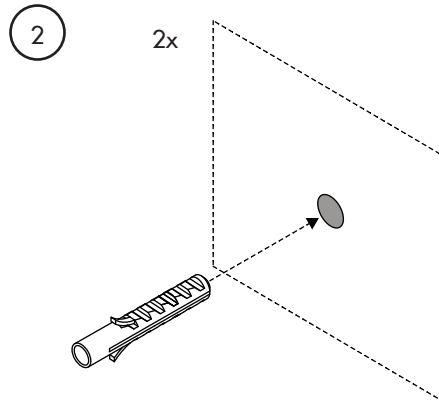

ENG Please read the terms of use. Macmilano is not responsible for scratches and dents on bikes, walls or other objects caused by bad installation (not following these instructions) or inappropriate use of our products.
NL Lees de gebruiksvoorwaarden. Macmilano is niet verantwoordelijk voor krassen en/of deuken op fietsen, muren of andere voorwerpen veroorzaakt door een slechte installatie (niet volgen van deze instructies) of het oneigenlijk gebruik van onze producten.
FR S'il vous plaît lire les conditions d'utilisation. Macmilano n'est pas responsable des rayures et bosses sur les vélos, les murs ou autres objets causés par une mauvaise installation (ne pas suivre ces instructions) ou une utilisation inappropriée de nos produits.