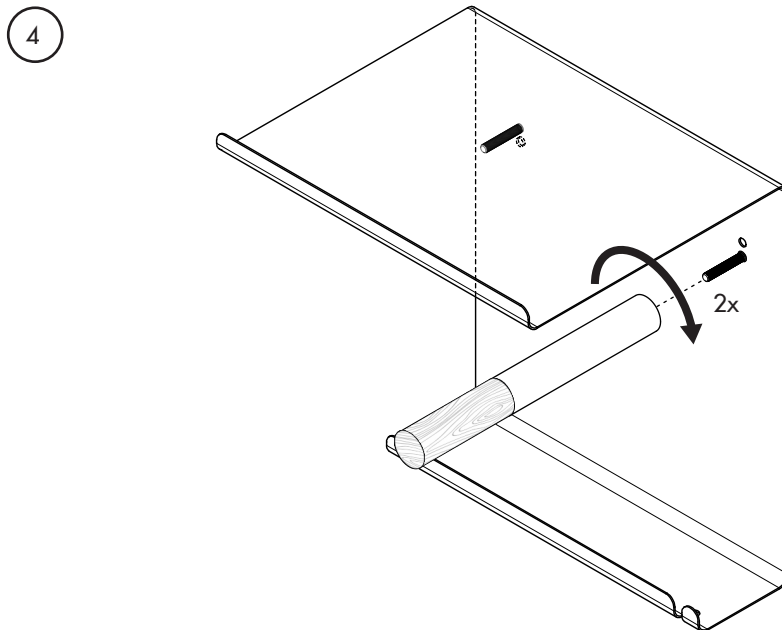

ENG Please read the terms of use. Macmilano is not responsible for scratches and dents on bikes, walls or other objects caused by bad installation (not following these instructions) or inappropriate use of our products.
NL Lees de gebruiksvoorwaarden. Macmilano is niet verantwoordelijk voor krassen en/of deuken op fietsen, muren of andere voorwerpen veroorzaakt door een slechte installatie (niet volgen van deze instructies) of het oneigenlijk gebruik van onze producten.
FR S'il vous plaît lire les conditions d'utilisation. Macmilano n'est pas responsable des rayures et bosses sur les vélos, les murs ou autres objets causés par une mauvaise installation (ne pas suivre ces instructions) ou une utilisation inappropriée de nos produits.