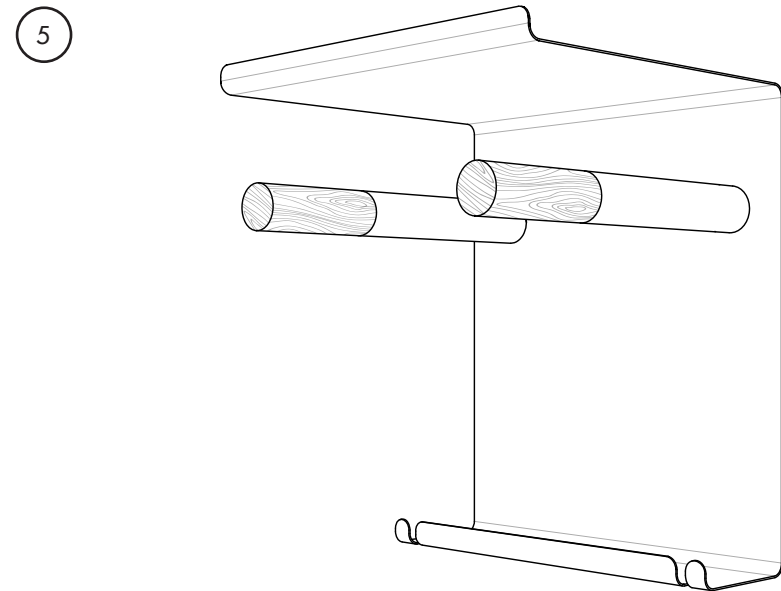

ENG Please read the terms of use. Macmilano is not responsible for scratches and dents on bikes, walls or other objects caused by bad installation (not following these instructions) or inappropriate use of our products.
NL Lees de gebruiksvoorwaarden. Macmilano is niet verantwoordelijk voor krassen en/of deuken op fietsen, muren of andere voorwerpen veroorzaakt door een slechte installatie (niet volgen van deze instructies) of het oneigenlijk gebruik van onze producten.
FR S'il vous plaît lire les conditions d'utilisation. Macmilano n'est pas responsable des rayures et bosses sur les vélos, les murs ou autres objets causés par une mauvaise installation (ne pas suivre ces instructions) ou une utilisation inappropriée de nos produits.