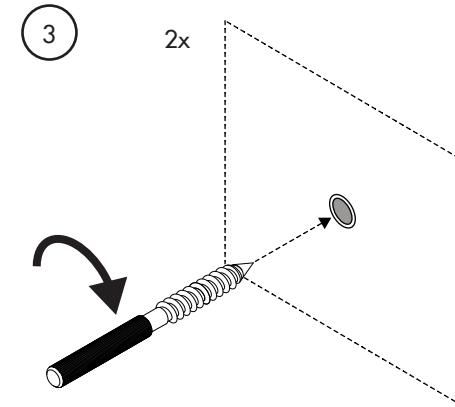

ENG Please read the terms of use. Macmilano is not responsible for scratches and dents on bikes, walls or other objects caused by bad installation (not following these instructions) or inappropriate use of our products.
NL Lees de gebruiksvoorwaarden. Macmilano is niet verantwoordelijk voor krassen en/of deuken op fietsen, muren of andere voorwerpen veroorzaakt door een slechte installatie (niet volgen van deze instructies) of het oneigenlijk gebruik van onze producten.
FR S'il vous plaît lire les conditions d'utilisation. Macmilano n'est pas responsable des rayures et bosses sur les vélos, les murs ou autres objets causés par une mauvaise installation (ne pas suivre ces instructions) ou une utilisation inappropriée de nos produits.