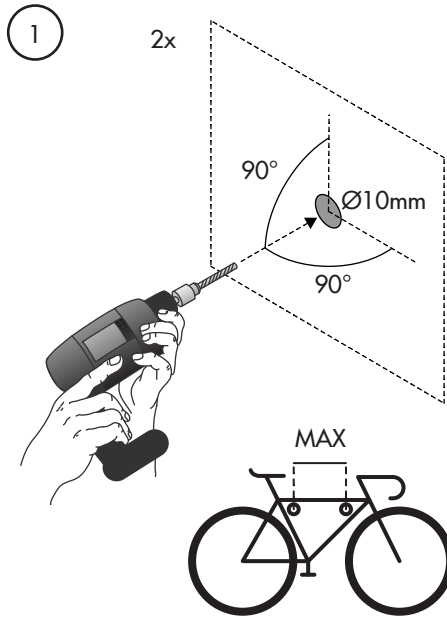

ENG Please read the terms of use. Macmilano is not responsible for scratches and dents on bikes, walls or other objects caused by bad installation (not following these instructions) or inappropriate use of our products.
NL Lees de gebruiksvoorwaarden. Macmilano is niet verantwoordelijk voor krassen en/of deuken op fietsen, muren of andere voorwerpen veroorzaakt door een slechte installatie (niet volgen van deze instructies) of het oneigenlijk gebruik van onze producten.
FR S'il vous plaît lire les conditions d'utilisation. Macmilano n'est pas responsable des rayures et bosses sur les vélos, les murs ou autres objets causés par une mauvaise installation (ne pas suivre ces instructions) ou une utilisation inappropriée de nos produits.