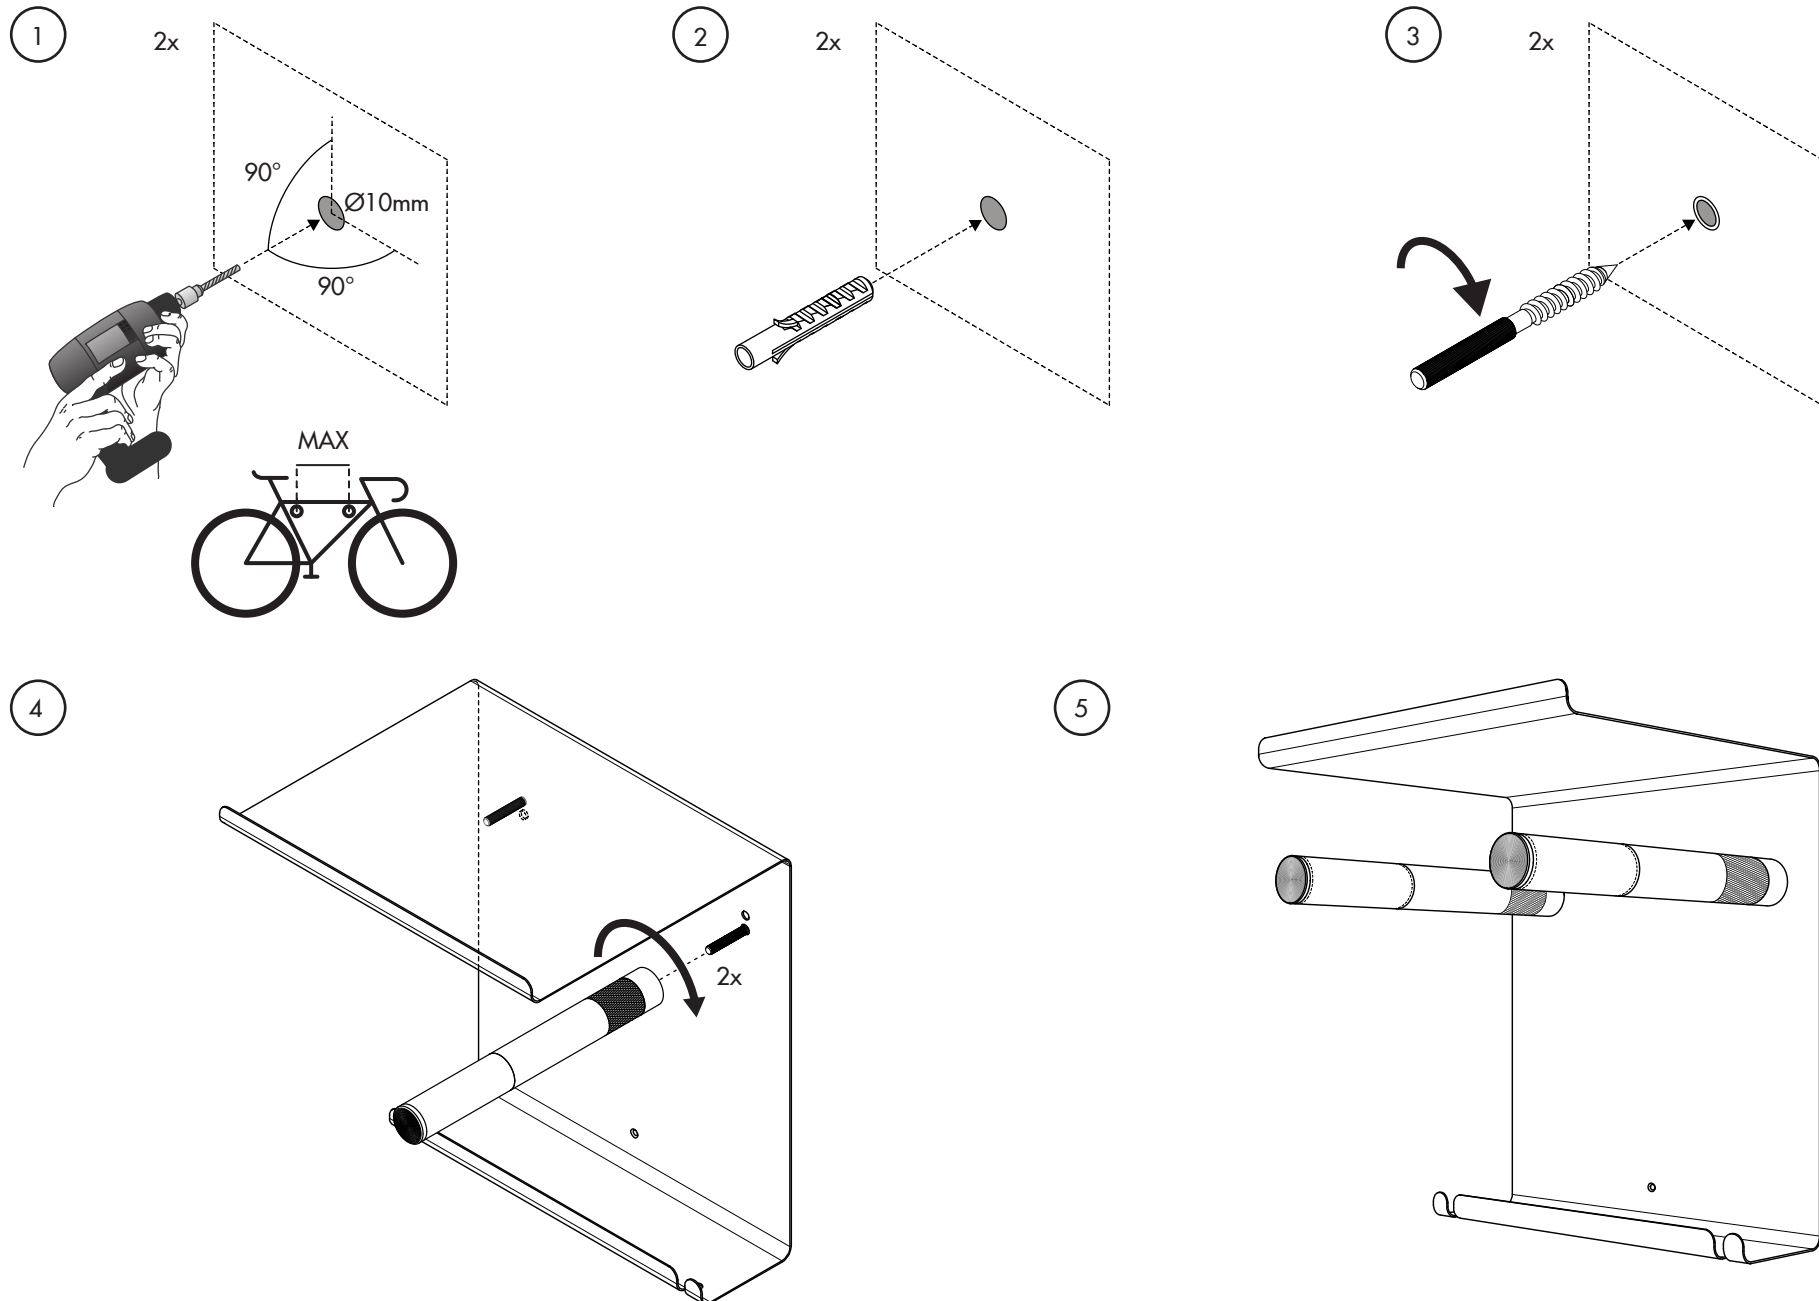

ENG Please read the terms of use. Macmilano is not responsible for scratches and dents on bikes, walls or other objects caused by bad installation (not following these instructions) or inappropriate use of our products.

NL Lees de gebruiksvoorwaarden. Macmilano is niet verantwoordelijk voor krassen en/of deuken op fietsen, muren of andere voorwerpen veroorzaakt door een slechte installatie (niet volgen van deze instructies) of het oneigenlijk gebruik van onze producten.

FR S'il vous plaît lire les conditions d'utilisation. Macmilano n'est pas responsable des rayures et bosses sur les vélos, les murs ou autres objets causés par une mauvaise installation (ne pas suivre ces instructions) ou une utilisation inappropriée de nos produits.