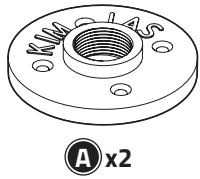

Einzelteile/Part list:

Bitte prüfen Sie alle Teile auf Transportschäden oder Macken. Sollten Sie Transportschäden entdecken, schreiben Sie uns kurz und wir ersetzen sofort die entsprechenden Teile./
Please check the parts for transport damage or scratches. If you find any damage, contact us and we will replace the defective parts.