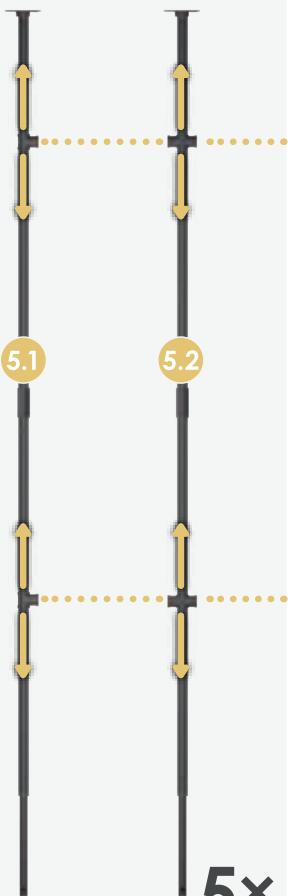

### Zusätzlich

*Additionally*

**N** × 5

**25** × 5

**für Deckenhöhe 250–275 cm**

*for ceiling height 250–275 cm*

**50** × 5

**für Deckenhöhe 275–300 cm**

2x

1.2

= 2.2

3x

3

**Schrauben  
aufdrehen!**

*Unscrew screws!*

4

**i** Auf gewünschter Höhe festschrauben.

*Screw tight at desired height.*

9

9

10

Do

11

D° >