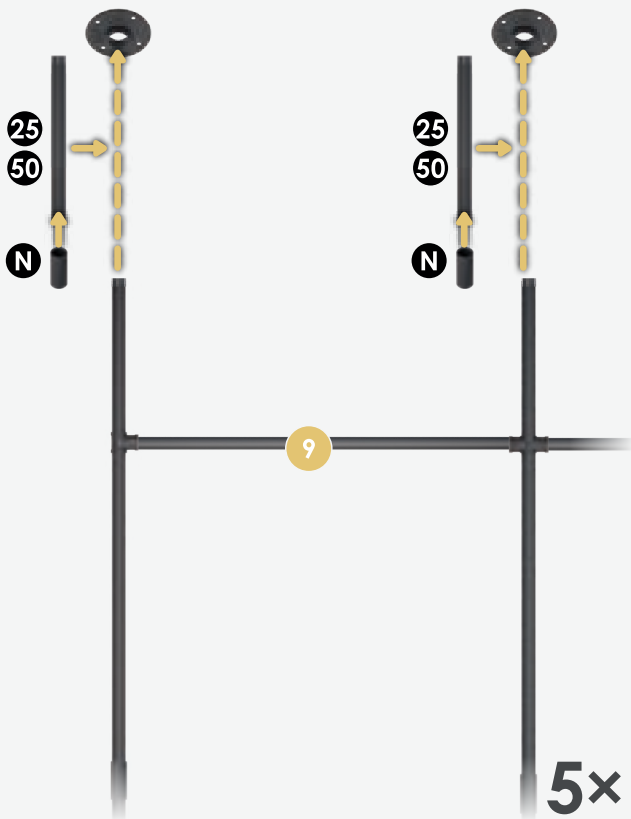

**i** Auf gewünschter Höhe festschrauben.

*Screw tight at desired height.*

9

9

10

Do

11

D° >

= 11

12

! Nur bei Variante  
250-300 cm

Only for edition  
250-300 cm

25 = 250-275 cm    50 = 275-300 cm

13

**i** Schrauben aufdrehen!

*Unscrew screws!*

13

**i** Rohre auf-  
drehen und fest  
verspannen

*Twist on tubes and  
clamp tightly*

**Ausmessen und  
wenn nötig korri-  
gieren**

*Measure and cor-  
rect if necessary*

**i** Zur zusätzlichen Sicherheit festschrauben.