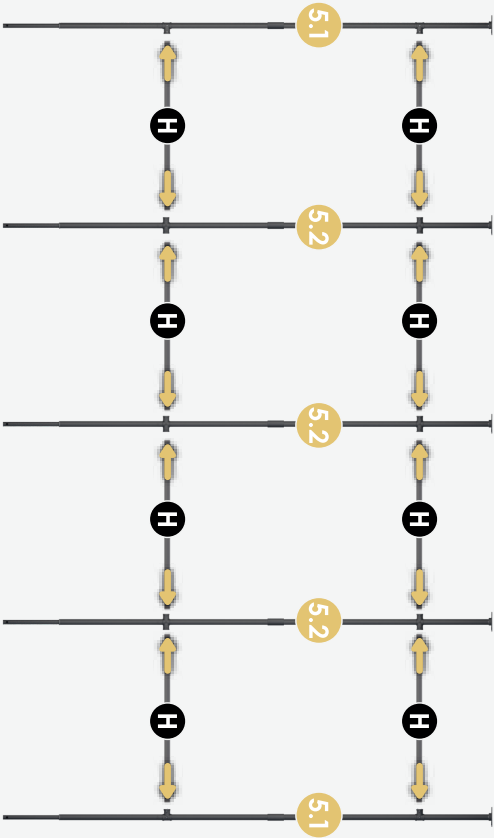

S<sup>1</sup>

= 5.1

S<sup>1</sup>

**3x**

= 5.2

6

5.1

2x

5.2

3x

K

5x

5x

Do

7

8

**i** Auf gewünschter Höhe festschrauben.

*Screw tight at desired height.*

9

9

10

Do

11

D° >