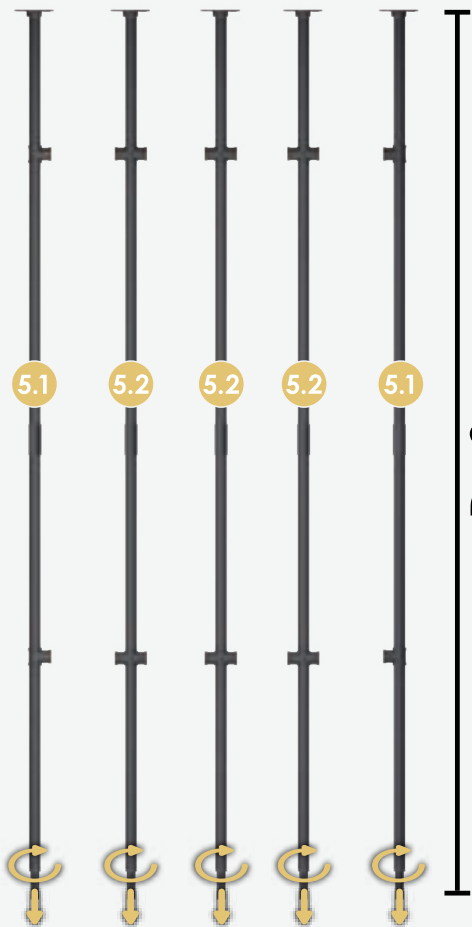

5.2

3x

K

5x

5x

Do

7

8

**i** Auf gewünschter Höhe festschrauben.

*Screw tight at desired height.*

9

9

10

Do

11

D° >