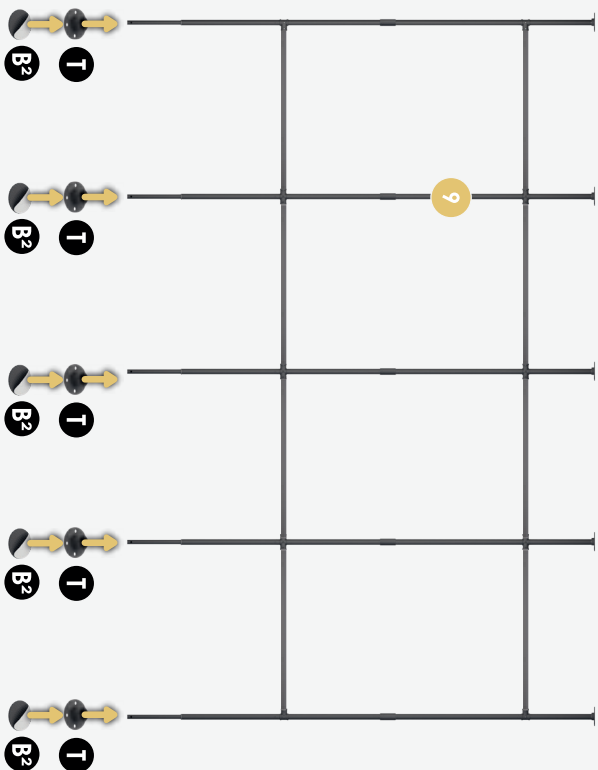

**i** Auf gewünschter Höhe festschrauben.

*Screw tight at desired height.*

9

9

10

Do

11

D° >