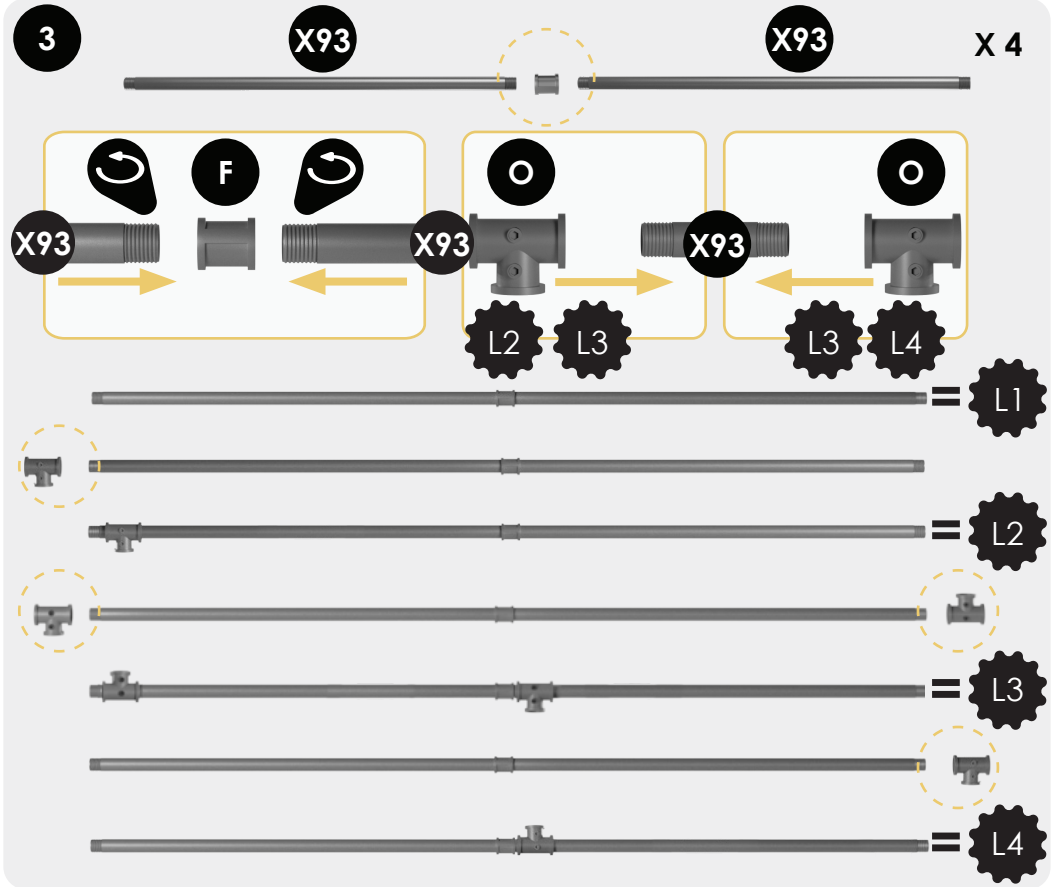

## Lieferumfang / Scope of delivery

**E** × 10

**F** × 4

**O** × 4

**U** × 1

**4mm**

**L** × 1

**P** × 4

**G** × 8

**X25** × 8

**X50** × 2

**X93** × 11

**Bitte prüfen Sie alle Teile auf Transportschäden oder Macken.**

**Sollten Sie Transportschäden entdecken ersetzen wir sofort die entsprechende Teile.**

*Please check the parts for transport damage or scratches.*

*If you find any damage, contact us and we will replace the defective parts.*

**1**

**E**

**X25**

**X 8**

7

8

9

10

**auf die gewünschte  
Höhe festziehen**

tighten on desired  
height.