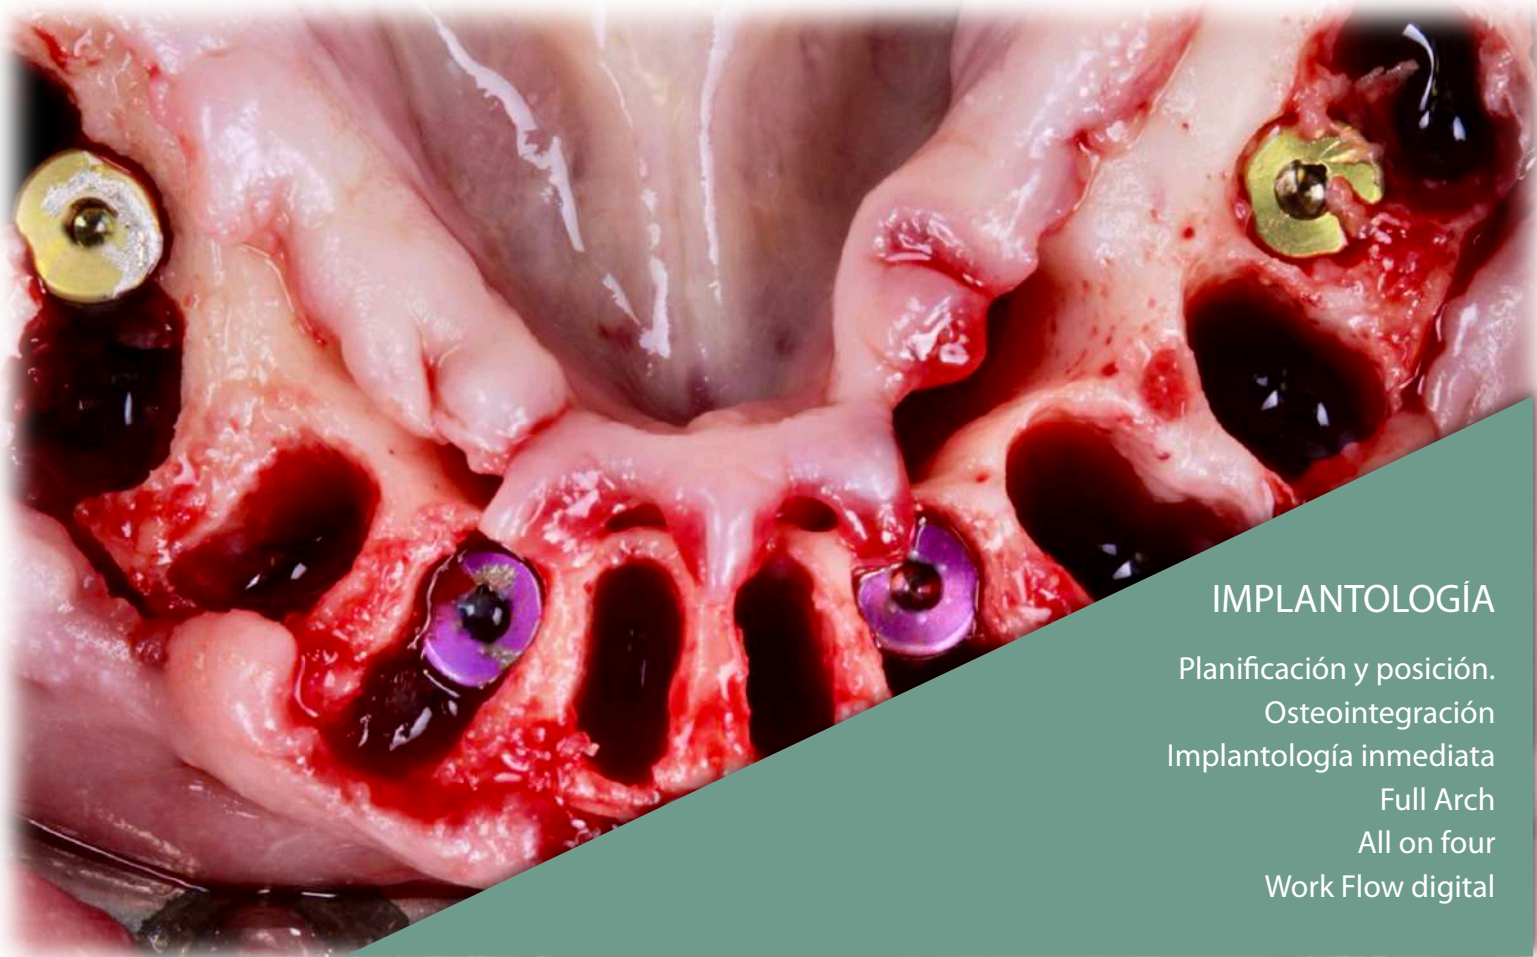

Nuestro objetivo es proporcionar al alumno los conocimientos necesarios para alcanzar la excelencia en el campo de la PERIODONCIA e IMPLANTOLOGIA.

Este Máster esta diseñado con dos titulaciones de EXPERTO para englobar desde los aspectos más básicos hasta la resolución de los casos más complejos.

Sede

Universidad Europea Miguel de Cervantes
Lexington Castellana/Centro Odontológico (Madrid)
Facultad De Ilapeo (Curitiba)

Dirigido a

Licenciados y
Graduados en
Odontología

Máximo 10 alumnos

Plazas

PERIODONCIA & CIRUGÍA ORAL

Tejidos Periodontales
Tratamiento Básico vs Quirúrgico
Regeneración Periodontal
Injertos Encía Queratinizada
Exodoncia Dientes incluidos

IMPLANTOLOGÍA

Planificación y posición.
Osteointegración
Implantología inmediata
Full Arch
All on four
Work Flow digital