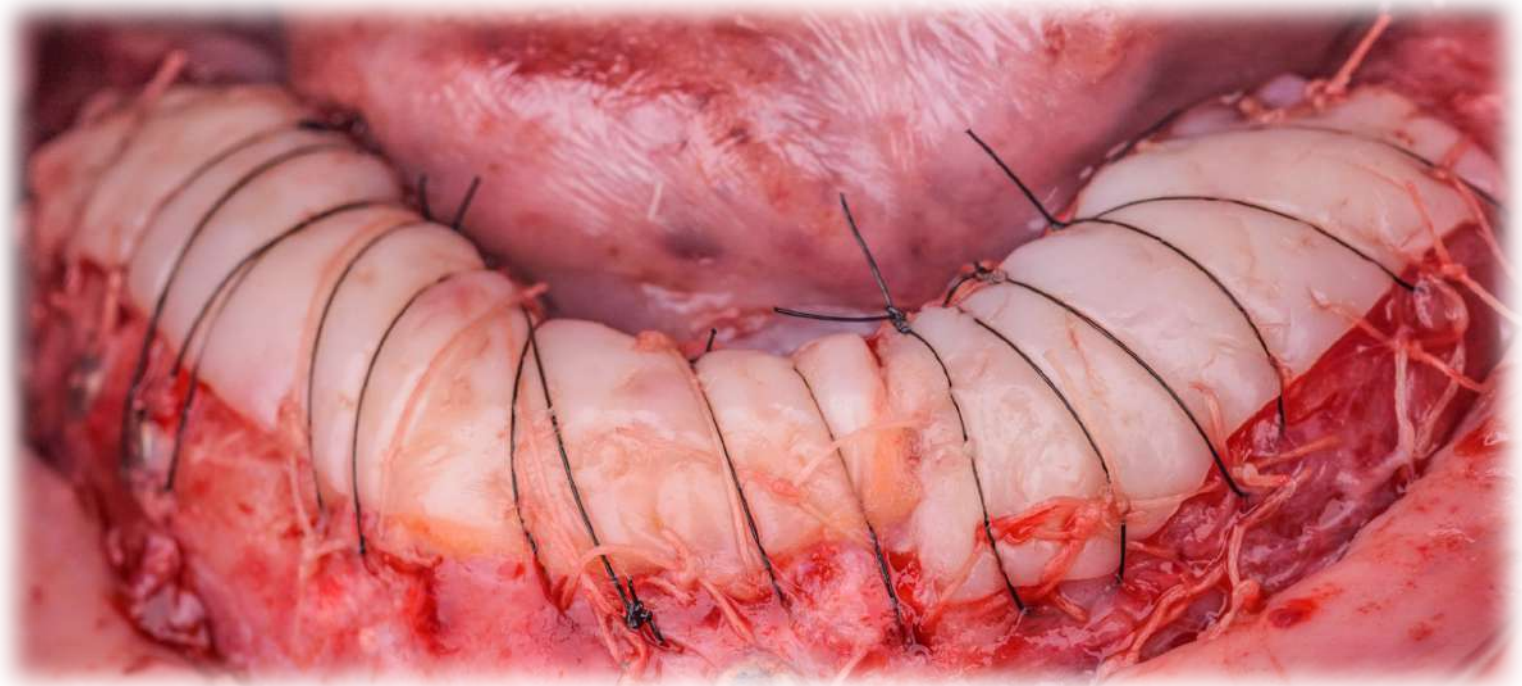

Nuestro objetivo es proporcionar al alumno los conocimientos necesarios para alcanzar la excelencia en el campo de la PERIODONCIA e IMPLANTOLOGIA.

Este Máster esta diseñado con dos titulaciones de EXPERTO para englobar desde los aspectos más básicos hasta la resolución de los casos más complejos.