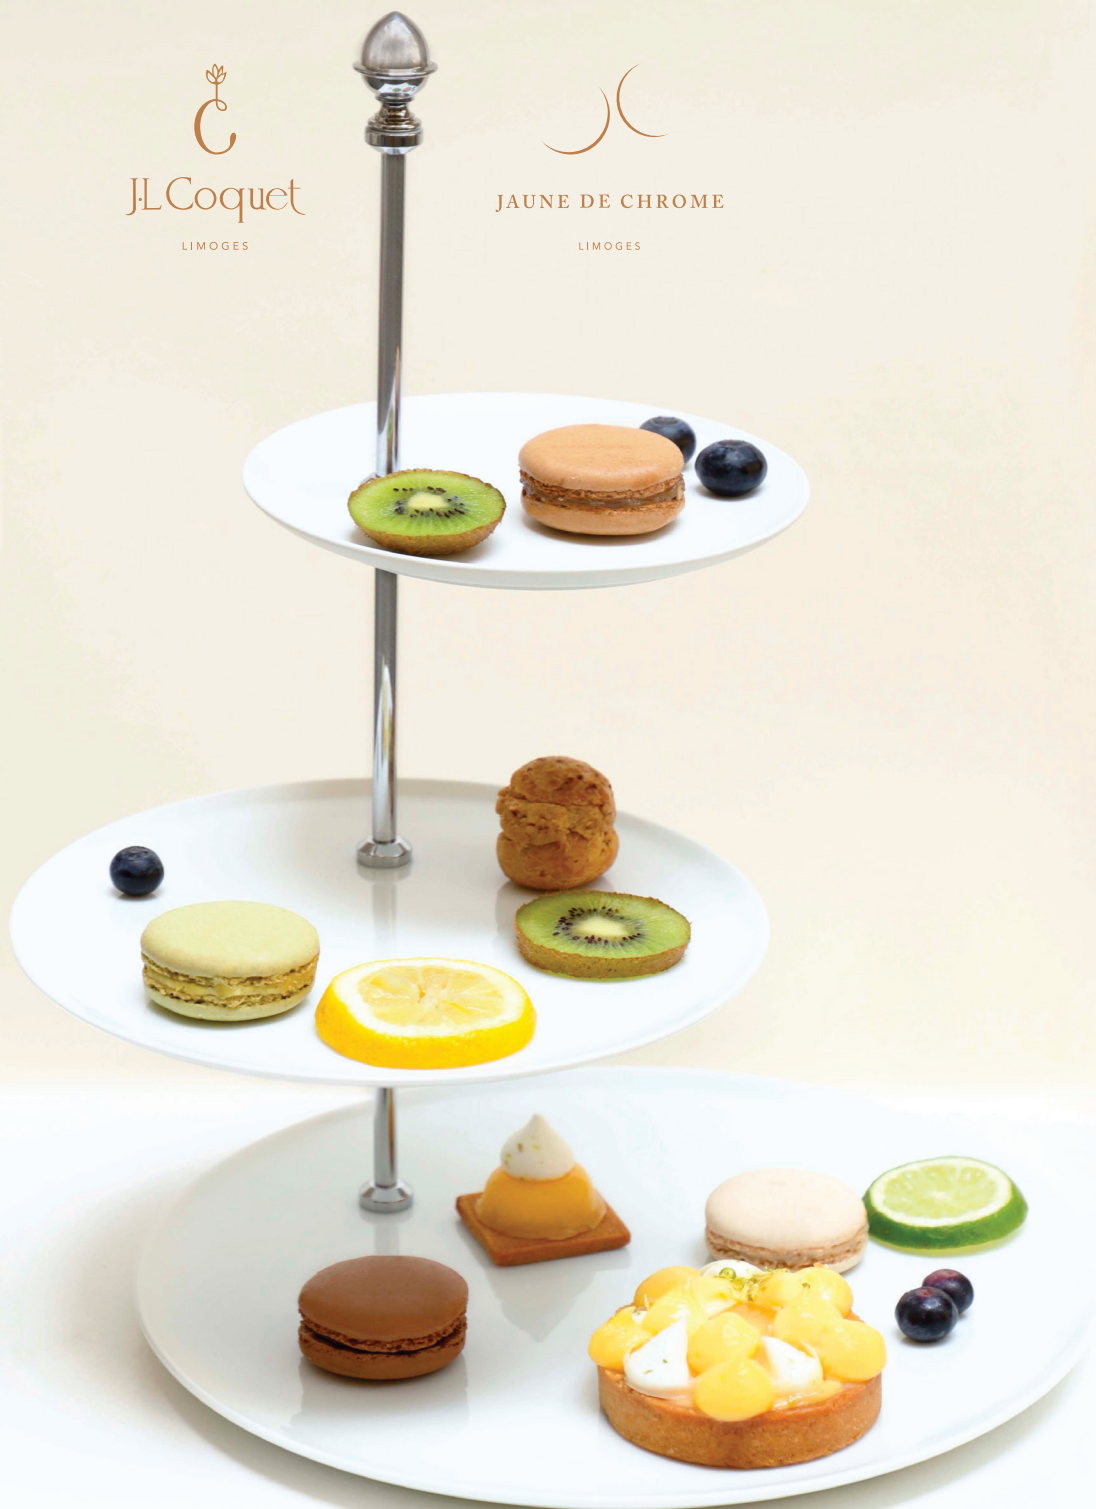

# Collection Serviteur Muet

J.L. Coquet et Jaune de Chrome dévoilent sa nouvelle collection de serveurs muets, idéale pour présenter des assortiments de mignardises sucrées ou salées. Ce très joli centre de table pourra ainsi servir à présenter des fruits, chocolats, biscuits et pâtisseries. Cette nouvelle collection est disponible en finition dorée ou acier ainsi que dans une sélection de décors J.L. Coquet & Jaune de Chrome.

*J.L. Coquet et Jaune de Chrome unveils its new collection of tier trays, ideal for presenting assortments of sweet or savory mini pastries. This beautiful centerpiece can be used to present fruits, chocolates, cookies and pastries.*

*For the Slim collection, the tired tray rod can be attached to the center of the plate or offset for a more creative style.*

FINITIONS DU BOUTON • BOTTON FINISHES

Bouton Graine  
Seed botton

Or • Gold

Argent • Silver