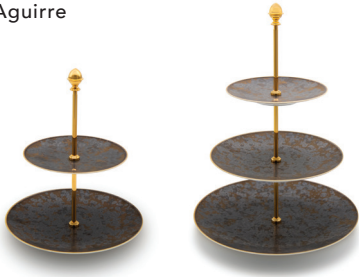

# Décors

---

Aguirre

Empire

Bora Bora

Georgia Ivoire

Noir Pailleté • Spangled Black

Hémisphère Blanc Satiné • Satin White

Nymphéa

Rosace

Song Perle

Slim

PLAN D'ASSEMBLAGE • ASSEMBLY PLAN

Disponible en 2 ou 3 niveaux  
Available 2-tier tray or 3

SLIM

Pour la collection Slim, la tige du serviteur muet peut être fixée au centre de l'assiette ou bien être excentrée pour un rendu plus créatif.