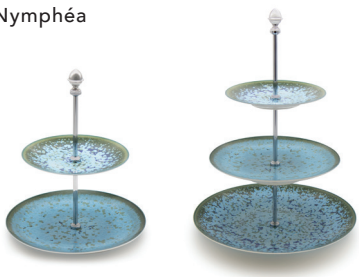

# Décors

---

Aguirre

Empire

Bora Bora

Georgia Ivoire

Noir Pailleté • Spangled Black

Hémisphère Blanc Satiné • Satin White

Nymphéa

Rosace

Song Perle

Slim

PLAN D'ASSEMBLAGE • ASSEMBLY PLAN

Disponible en 2 ou 3 niveaux  
Available 2-tier tray or 3

SLIM

Pour la collection Slim, la tige du serviteur muet peut être fixée au centre de l'assiette ou bien être excentrée pour un rendu plus créatif.

*For the Slim collection, the tired tray rod can be attached to the center of the plate or offset for a more creative style.*

FINITIONS DU BOUTON • BOTTON FINISHES

Bouton Graine  
Seed botton

Or • Gold

Argent • Silver