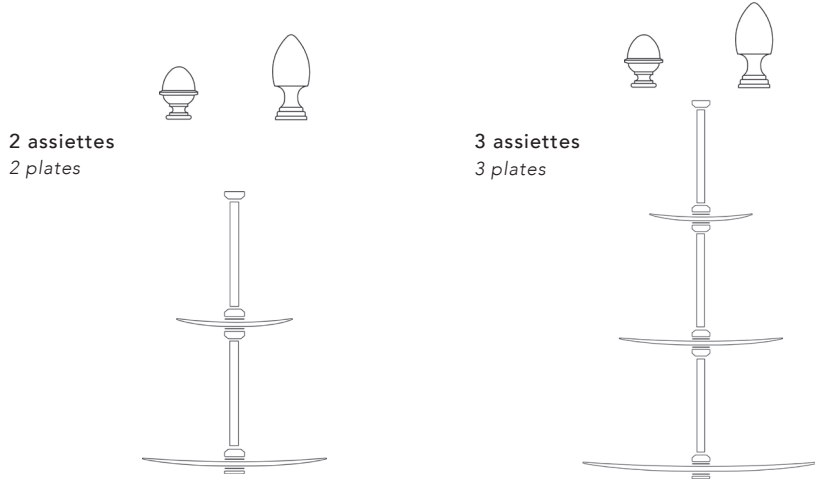

Nymphéa

Rosace

Song Perle

Slim

PLAN D'ASSEMBLAGE • ASSEMBLY PLAN

Disponible en 2 ou 3 niveaux  
Available 2-tier tray or 3

SLIM

Pour la collection Slim, la tige du serviteur muet peut être fixée au centre de l'assiette ou bien être excentrée pour un rendu plus créatif.

*For the Slim collection, the tired tray rod can be attached to the center of the plate or offset for a more creative style.*

FINITIONS DU BOUTON • BOTTON FINISHES

Bouton Graine  
Seed botton

Or • Gold

Argent • Silver