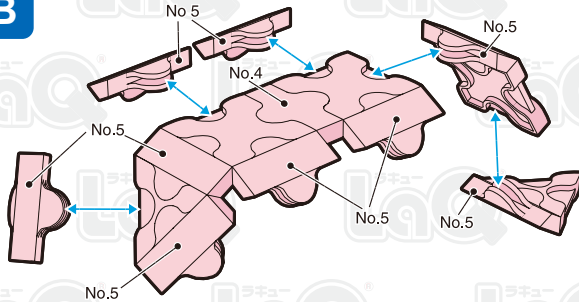

	No.1	No.2	No.3	No.4	No.5	No.6	No.7
Parts							
Pink	12	24	9	2	20	7	2
Sky Blue					2		

ぶた
Pig

page 2/2

さくひん
この作品は、
“LaQ フリースタイルパステル”で
つくることができるぞ!!

78 pcs

! 表記のないジョイントパーツは に記載されたジョイントパーツをご使用ください。
Connector parts are shown in the icons. If a number is not shown, use the parts type shown in the mark.

A

B

つく かた ねん の
この作り方は、2009年の「LaQニュースvol.10」に載ったモデルじゃ!

C

Complete