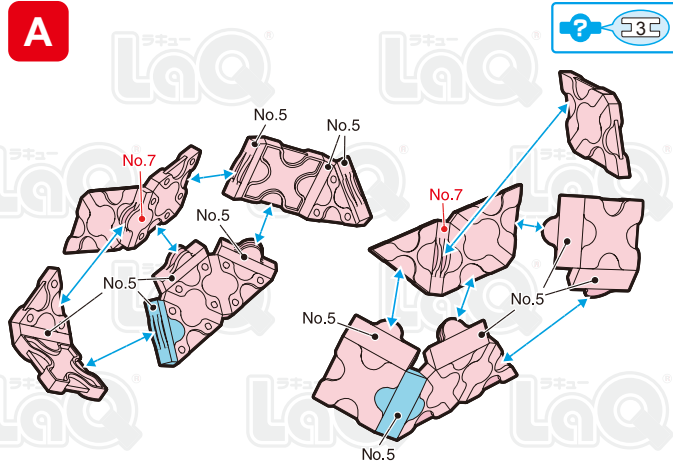

	No.1	No.2	No.3	No.4	No.5	No.6	No.7
Parts							
Pink	12	24	9	2	20	7	2
Sky Blue					2		

ぶた
Pig

page 2/2

さくひん
この作品は、
“LaQ フリースタイルパステル”で
つくることができるぞ!!

78 pcs

! 表記のないジョイントパーツは に記載されたジョイントパーツをご使用ください。
Connector parts are shown in the icons. If a number is not shown, use the parts type shown in the mark.

A

B

つく かた ねん の
この作り方は、2009年の「LaQニュースvol.10」に載ったモデルじゃ!

C

Complete