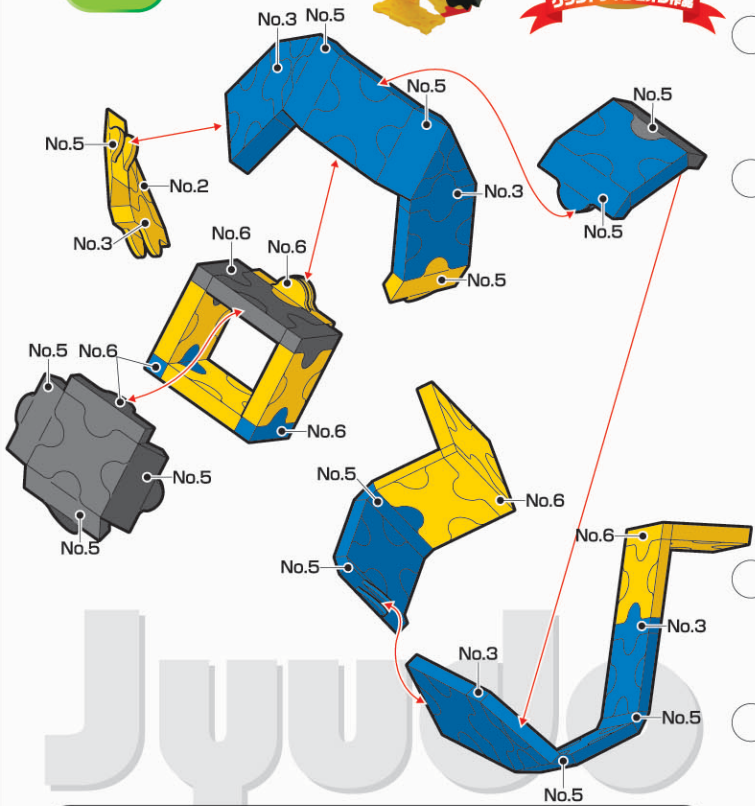

柔道服A

柔道服A+B

柔道服B

Parts No.	No.1	No.2	No.3	No.4	No.5	No.6	No.7	Total
Red	0	0	0	0	0	2	0	95 pcs
Blue	8	3	4	0	7	2	0	
Yellow	17	2	2	1	4	8	0	
White	4	5	2	0	7	0	1	
Black	4	0	1	0	7	4	0	

こちらの作品は、Hobby Kit YellowとFree Style Monoがあればお作りいただけます。