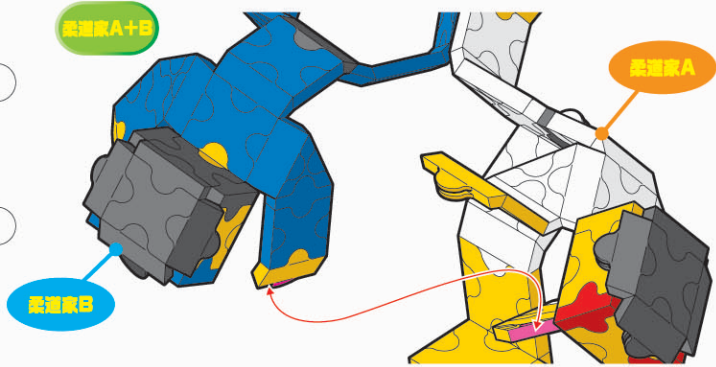

柔道服A

柔道服A+B

柔道服B

Parts No.	No.1	No.2	No.3	No.4	No.5	No.6	No.7	Total
Red	0	0	0	0	0	2	0	95 pcs
Blue	8	3	4	0	7	2	0	
Yellow	17	2	2	1	4	8	0	
White	4	5	2	0	7	0	1	
Black	4	0	1	0	7	4	0	

こちらの作品は、Hobby Kit YellowとFree Style Monoがあればお作りいただけます。