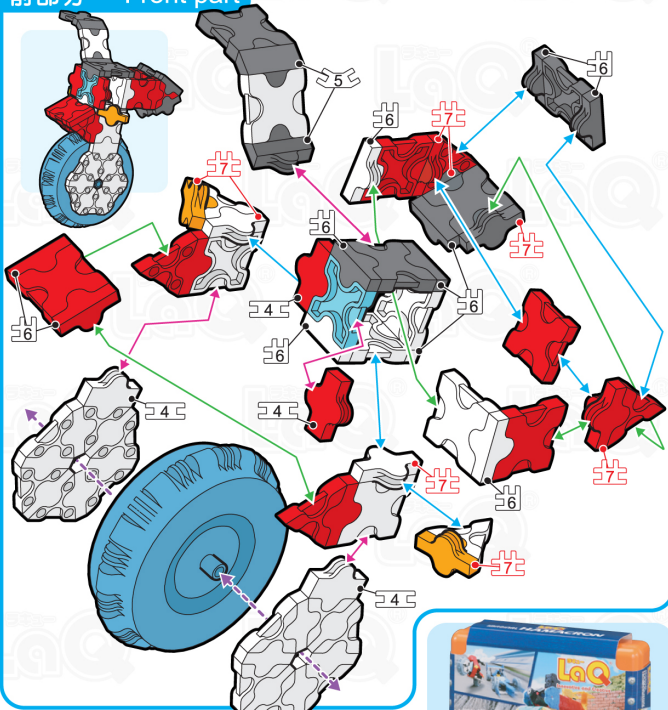

トライク

Trike

page 1/2

★指定以外のジョイントパーツは全てNo.3です。
All joint parts are No.3 unless specified otherwise.

Parts No.	No.1	No.2	No.3	No.4	No.5	No.6	No.7	Total
Red	12	8	6	2	5	2	4	146 pcs
White	14	18	16	6		4	6	
Black	11	3	2	4	7	9	2	
Sky Blue	1							
Orange			2				2	

page 2/2

前部分 Front part

下部分 Bottom part

この作品は
「イマジナル
HAMACRON」
でお作りいただけます。

Hamacron Wheel 3 pcs

Hamacron Mini Shaft 2 pcs

後部分 Rear part

完成 Complete your model!