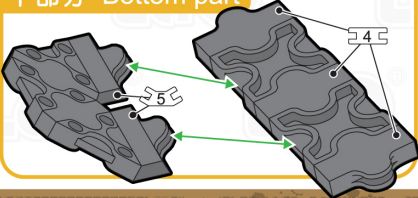

トライク

Trike

page 1/2

★指定以外のジョイントパーツは全てNo.3です。
All joint parts are No.3 unless specified otherwise.

Parts No.	No.1	No.2	No.3	No.4	No.5	No.6	No.7	Total
Red	12	8	6	2	5	2	4	146 pcs
White	14	18	16	6		4	6	
Black	11	3	2	4	7	9	2	
Sky Blue	1							
Orange			2				2	

page 2/2

前部分 Front part

下部分 Bottom part

この作品は
「イマジナル
HAMACRON」
でお作りいただけます。

Hamacron Wheel 3 pcs

Hamacron Mini Shaft 2 pcs

後部分 Rear part

完成 Complete your model!