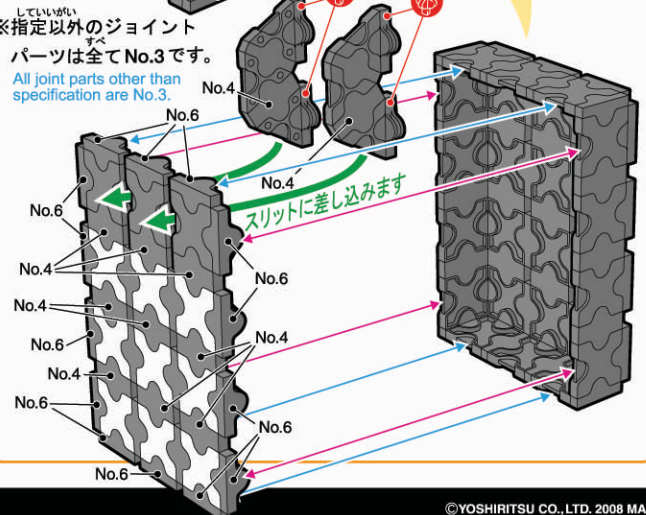

Parts No.	No.1	No.2	No.3	No.4	No.5	No.6	No.7
White	9						
Black	65	6	32	43		60	7
Sky Blue	6		3	3			1

**235 pcs**

**携帯電話**  
Cellular phone

**ボディ-A**  
Body-A

※ジョイントパーツNo.6を  
全てNo.1につなげます

※指定以外のジョイント  
パーツは全てNo.3です。  
All joint parts other than  
specification are No.3.

**ボディ-B**  
Body-B

※ジョイントパーツNo.6を  
全てNo.1につなげます

※指定以外のジョイント  
パーツは全てNo.3です。  
All joint parts other than  
specification are No.3.

こちらの作品は「Free Style パレット」と「黒の補充用パーツNo.1, 3, 4, 6」でお作りいただけます。

235 pcs

携帯電話  
Cellular phone

LaQ  
Red and White Construction Kit

ディスプレイ  
Display

※<sup>していい</sup>指定以外のジョイントパーツは<sup>すべて</sup>全てNo.3です。  
All joint parts other than specification are No.3.

ばんごうじゆん  
番号順に  
がつたい  
合体させて  
かんせい  
完成!

ディスプレイ

ボディ-A

ボディ-B

①  
スリットに  
差し込みます

ちゃんと開いて  
アンテナが  
のぼせるように  
なっておるんじゃ!

自分の好きな  
色でデザイン  
しよう!!

©YOSHITSU CO., LTD. 2008 MADE IN JAPAN

こちらの作品は「Free Style パレット」と「黒の補充用パーツNo.1, 3, 4, 6」でお作りいただけます。