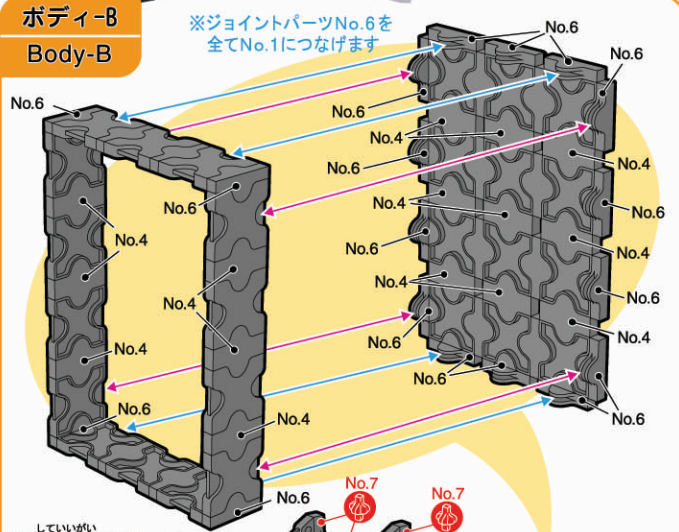

Parts No.	No.1	No.2	No.3	No.4	No.5	No.6	No.7
White	9						
Black	65	6	32	43		60	7
Sky Blue	6		3	3			1

**235 pcs**

**携帯電話**  
Cellular phone

**ボディ-A**  
Body-A

※ジョイントパーツNo.6を  
全てNo.1につなげます

※指定以外のジョイント  
パーツは全てNo.3です。  
All joint parts other than  
specification are No.3.

**ボディ-B**  
Body-B

※ジョイントパーツNo.6を  
全てNo.1につなげます

※指定以外のジョイント  
パーツは全てNo.3です。  
All joint parts other than  
specification are No.3.

こちらの作品は「Free Style パレット」と「黒の補充用パーツNo.1, 3, 4, 6」でお作りいただけます。

235 pcs

携帯電話  
Cellular phone

LaQ  
Red and White Construction Kit

ディスプレイ  
Display

※<sup>していい</sup>指定以外のジョイントパーツは<sup>すべて</sup>全てNo.3です。  
All joint parts other than specification are No.3.

ばんごうじゆん  
番号順に  
がつたい  
合体させて  
かんせい  
完成!

ディスプレイ

ボディ-A

ボディ-B

①  
スリットに  
差し込みます

ちゃんと開いて  
アンテナが  
のぼせるように  
なっておるんじゃ!

自分の好きな  
色でデザイン  
しよう!!

©YOSHITSU CO., LTD. 2008 MADE IN JAPAN

こちらの作品は「Free Style パレット」と「黒の補充用パーツNo.1, 3, 4, 6」でお作りいただけます。