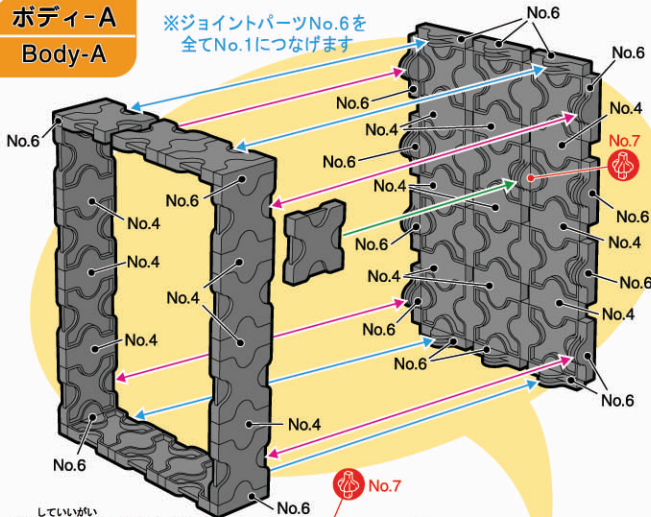

Parts No.	No.1	No.2	No.3	No.4	No.5	No.6	No.7
White	9						
Black	65	6	32	43		60	7
Sky Blue	6		3	3			1

**235 pcs**

**携帯電話**  
Cellular phone

**ボディ-A**  
Body-A

※ジョイントパーツNo.6を  
全てNo.1につなげます

※指定以外のジョイント  
パーツは全てNo.3です。  
All joint parts other than  
specification are No.3.

**ボディ-B**  
Body-B

※ジョイントパーツNo.6を  
全てNo.1につなげます

※指定以外のジョイント  
パーツは全てNo.3です。  
All joint parts other than  
specification are No.3.

こちらの作品は「Free Style パレット」と「黒の補充用パーツNo.1, 3, 4, 6」でお作りいただけます。

235 pcs

携帯電話  
Cellular phone

LaQ  
Red and White Construction Kit

ディスプレイ  
Display

※<sup>していい</sup>指定以外のジョイントパーツは<sup>すべて</sup>全てNo.3です。  
All joint parts other than specification are No.3.

ばんごうじゆん  
番号順に  
がつたい  
合体させて  
かんせい  
完成!

ディスプレイ

ボディ-A

ボディ-B

①  
スリットに  
差し込みます

ちゃんと開いて  
アンテナが  
のぼせるように  
なっておるんじゃ!

自分の好きな  
色でデザイン  
しよう!!

©YOSHITSU CO., LTD. 2008 MADE IN JAPAN

こちらの作品は「Free Style パレット」と「黒の補充用パーツNo.1, 3, 4, 6」でお作りいただけます。