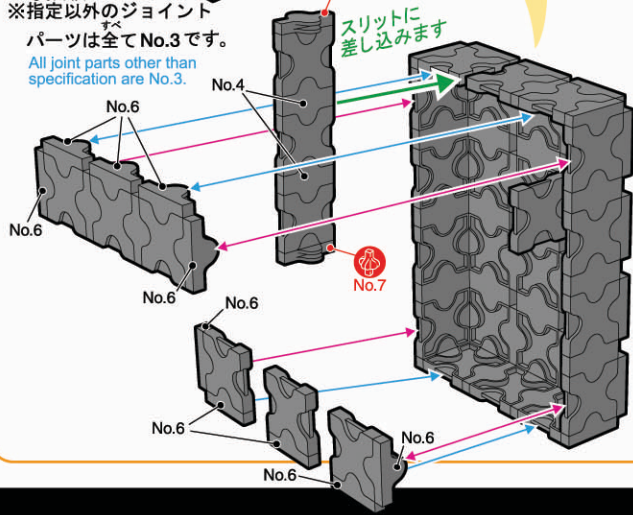

Parts No.	No.1	No.2	No.3	No.4	No.5	No.6	No.7
White	9						
Black	65	6	32	43		60	7
Sky Blue	6		3	3			1

**235 pcs**

**携帯電話**  
Cellular phone

**ボディ-A**  
Body-A

※ジョイントパーツNo.6を  
全てNo.1につなげます

※指定以外のジョイント  
パーツは全てNo.3です。  
All joint parts other than  
specification are No.3.

**ボディ-B**  
Body-B

※ジョイントパーツNo.6を  
全てNo.1につなげます

※指定以外のジョイント  
パーツは全てNo.3です。  
All joint parts other than  
specification are No.3.

こちらの作品は「Free Style パレット」と「黒の補充用パーツNo.1, 3, 4, 6」でお作りいただけます。

235 pcs

携帯電話  
Cellular phone

LaQ  
Red and White Construction Kit

ディスプレイ  
Display

※<sup>していい</sup>指定以外のジョイントパーツは<sup>すべて</sup>全てNo.3です。  
All joint parts other than specification are No.3.

ばんごうじゆん  
番号順に  
がつたい  
合体させて  
かんせい  
完成!

ディスプレイ

ボディ-A

ボディ-B

①  
スリットに  
差し込みます

ちゃんと開いて  
アンテナが  
のぼせるように  
なっておるんじゃ!

自分の好きな  
色でデザイン  
しよう!!

©YOSHITSU CO., LTD. 2008 MADE IN JAPAN

こちらの作品は「Free Style パレット」と「黒の補充用パーツNo.1, 3, 4, 6」でお作りいただけます。