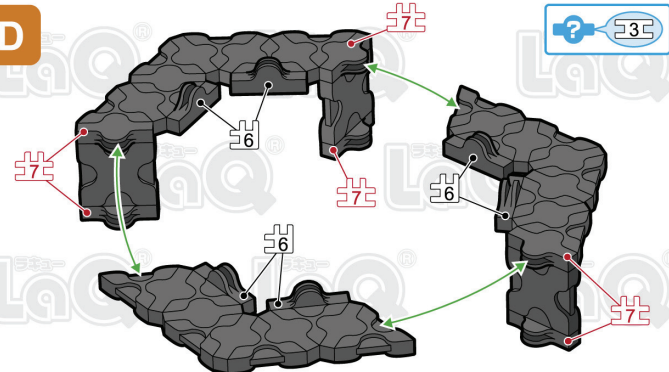

せんりんづく
千輪作り
Thousand Bloom Chrysanthemum

page 1/4

Parts No.	No.1	No.2	No.3	No.4	No.5	No.6	No.7
Style							
Yellow		53	51		5		18
Green	6			7			
White		23	96				48
Black	3	18	15			6	6
Lime	36	52	40	36			
Orange	12		6		12		

LaQ
Innovative and Creative

page 2/4

549 pcs

兵藤隼・ごさーじーさんの作品
(一部変更させて頂いております)

SP Parts	HW	HS	HMW	HMS	HB
Style					
	1	2			

+

A

C

B

D