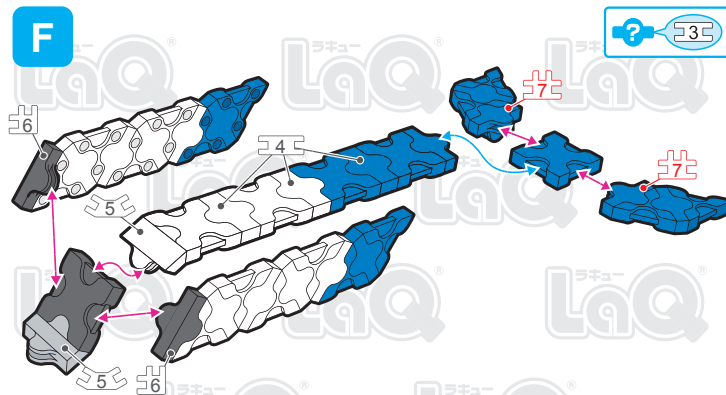

Parts	No.1	No.2	No.3	No.4	No.5	No.6	No.7
Red			2				
Blue	18	15	11	3	2	2	4
White	4	8	13	6	1		
Gray	15	16	11	7	1	4	4
Black	1					2	

ひこうき
Airplane

この作品は、
“LaQ ボーナセット2014”で
作ることができるぞい!!

A

B

C

ひこうき
Airplane

さくひん
この作品は、
“LaQ ボーナスセット2014”で
つく
作ることができるぞ!!