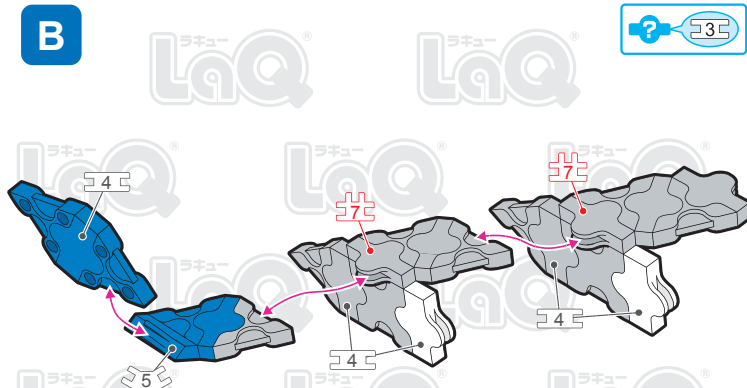

Parts	No.1	No.2	No.3	No.4	No.5	No.6	No.7
Red			2				
Blue	18	15	11	3	2	2	4
White	4	8	13	6	1		
Gray	15	16	11	7	1	4	4
Black	1					2	

ひこうき
Airplane

この作品は、
“LaQ ボーナセット2014”で
作ることができるぞい!!

A

B

C

ひこうき
Airplane

さくひん
この作品は、
“LaQ ボーナスセット2014”で
つく
作ることができるぞ!!