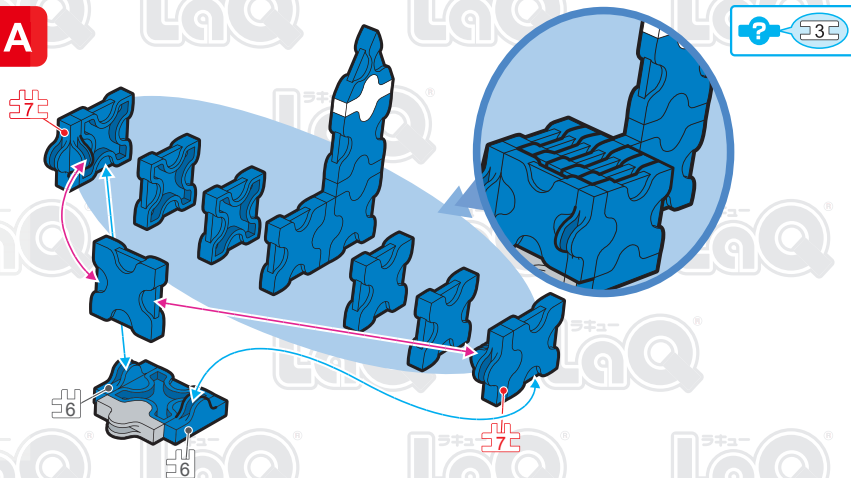

Parts	No.1	No.2	No.3	No.4	No.5	No.6	No.7
Red			2				
Blue	18	15	11	3	2	2	4
White	4	8	13	6	1		
Gray	15	16	11	7	1	4	4
Black	1					2	

ひこうき
Airplane

この作品は、
“LaQ ボーナセット2014”で
作ることができるぞい!!

A

B

C

ひこうき
Airplane

さくひん
この作品は、
“LaQ ボーナスセット2014”で
つく
作ることができるぞ!!