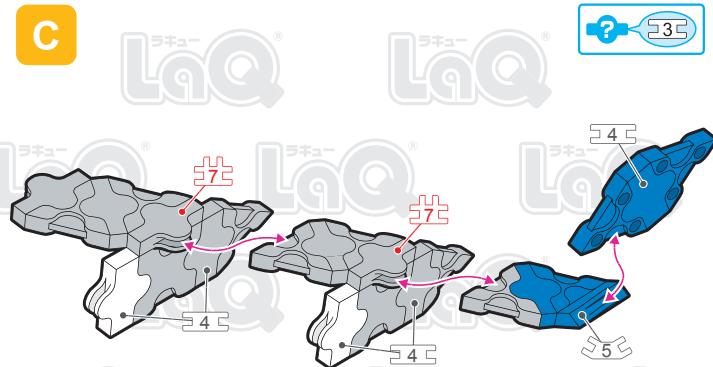

Parts	No.1	No.2	No.3	No.4	No.5	No.6	No.7
Red			2				
Blue	18	15	11	3	2	2	4
White	4	8	13	6	1		
Gray	15	16	11	7	1	4	4
Black	1					2	

ひこうき
Airplane

この作品は、
“LaQ ボーナセット2014”で
作ることができるぞい!!

A

B

C

ひこうき
Airplane

さくひん
この作品は、
“LaQ ボーナスセット2014”で
つく
作ることができるぞ!!