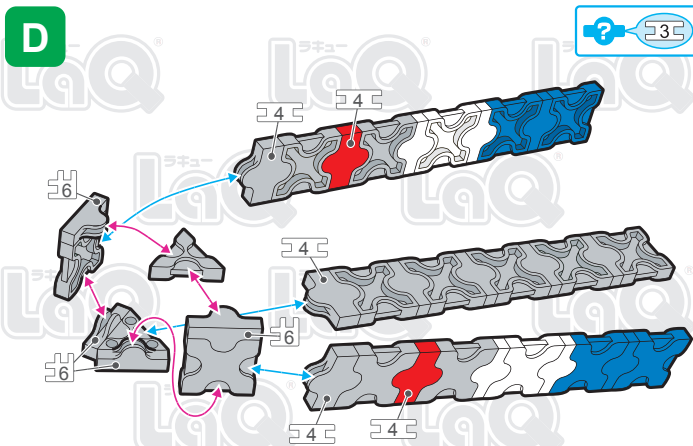

Parts	No.1	No.2	No.3	No.4	No.5	No.6	No.7
Red			2				
Blue	18	15	11	3	2	2	4
White	4	8	13	6	1		
Gray	15	16	11	7	1	4	4
Black	1					2	

ひこうき
Airplane

この作品は、
“LaQ ボーナセット2014”で
作ることができるぞい!!

A

B

C

ひこうき
Airplane

さくひん
この作品は、
“LaQ ボーナスセット2014”で
つく
作ることができるぞ!!