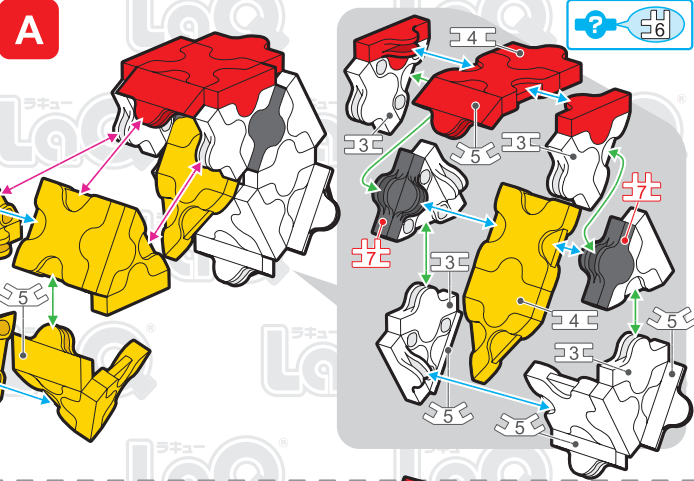

Parts	No.1	No.2	No.3	No.4	No.5	No.6	No.7
Red	13	19	14	8	15	7	1
Blue		18	14	2	4		
Yellow	4	6		1	7	6	
Green		10	8		4		
White	1	9	4		4	6	
Black		6	2		4	2	2

**オウム
Parrot**

この作品は、
“LaQ ベーシック311”で
作ることができるぞい!

! 表記のないジョイントパーツは(?)に記載されたジョイントパーツをご使用ください。
Connector parts are shown in the icons. If a number is not shown, use the parts type shown in the (?) mark.

Complete