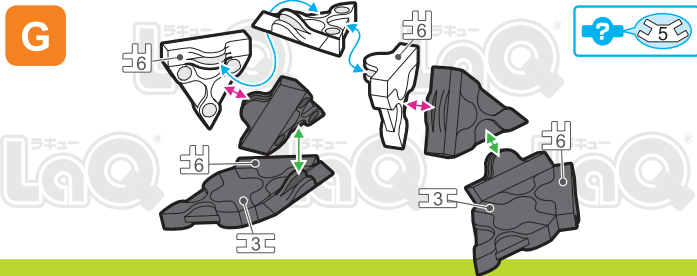

Parts	No.1	No.2	No.3	No.4	No.5	No.6	No.7
Red	13	19	14	8	15	7	1
Blue		18	14	2	4		
Yellow	4	6		1	7	6	
Green		10	8		4		
White	1	9	4		4	6	
Black		6	2		4	2	2

**オウム
Parrot**

この作品は、
“LaQ ベーシック311”で
作ることができるぞい!

! 表記のないジョイントパーツは(?)に記載されたジョイントパーツをご使用ください。
Connector parts are shown in the icons. If a number is not shown, use the parts type shown in the (?) mark.

Complete