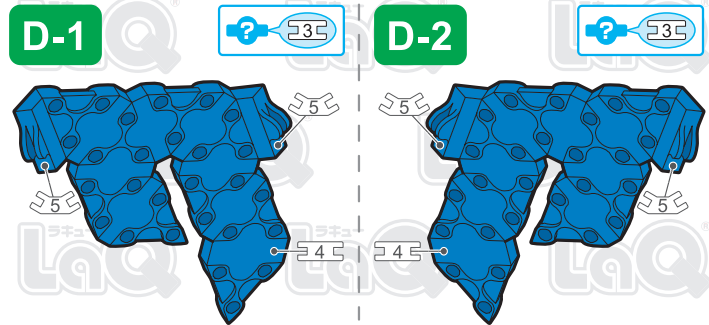

Parts	No.1	No.2	No.3	No.4	No.5	No.6	No.7
Red	13	19	14	8	15	7	1
Blue		18	14	2	4		
Yellow	4	6		1	7	6	
Green		10	8		4		
White	1	9	4		4	6	
Black		6	2		4	2	2

**オウム
Parrot**

この作品は、
“LaQ ベーシック311”で
作ることができるぞい!

! 表記のないジョイントパーツは(?)に記載されたジョイントパーツをご使用ください。
Connector parts are shown in the icons. If a number is not shown, use the parts type shown in the (?) mark.

Complete