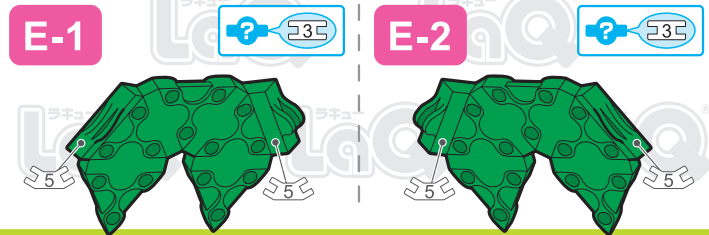

Parts	No.1	No.2	No.3	No.4	No.5	No.6	No.7
Red	13	19	14	8	15	7	1
Blue		18	14	2	4		
Yellow	4	6		1	7	6	
Green		10	8		4		
White	1	9	4		4	6	
Black		6	2		4	2	2

**オウム
Parrot**

この作品は、
“LaQ ベーシック311”で
作ることができるぞい!

! 表記のないジョイントパーツは(?)に記載されたジョイントパーツをご使用ください。
Connector parts are shown in the icons. If a number is not shown, use the parts type shown in the (?) mark.

Complete