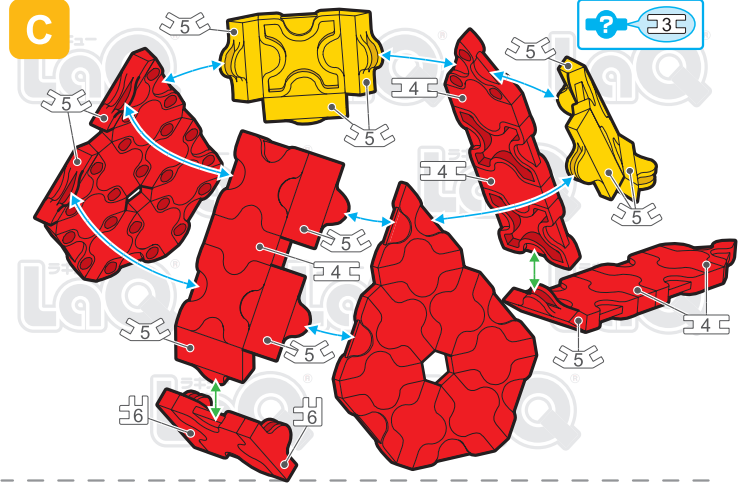

Parts	No.1	No.2	No.3	No.4	No.5	No.6	No.7
Red	13	19	14	8	15	7	1
Blue		18	14	2	4		
Yellow	4	6		1	7	6	
Green		10	8		4		
White	1	9	4		4	6	
Black		6	2		4	2	2

**オウム
Parrot**

この作品は、
“LaQ ベーシック311”で
作ることができるぞい!

! 表記のないジョイントパーツは(?)に記載されたジョイントパーツをご使用ください。
Connector parts are shown in the icons. If a number is not shown, use the parts type shown in the (?) mark.

Complete