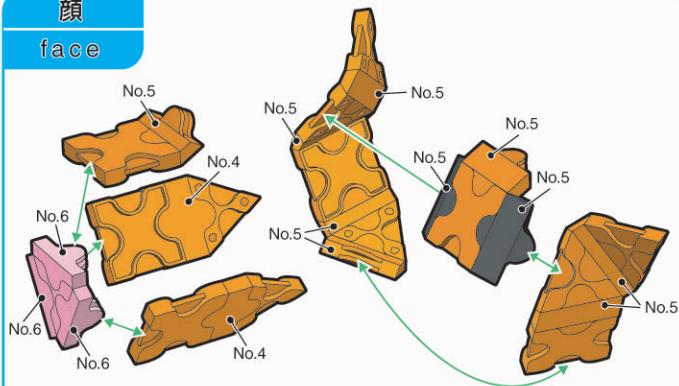

No.1	No.2	No.3	No.4	No.5	No.6	No.7	
Parts No.	No.1	No.2	No.3	No.4	No.5	No.6	No.7
Orange	23	13	11	2	11	2	
Pink		1				3	4
White	2		1		12		
Black					2		

87 pcs

うりぼう
Wild bear

亥

NEW TYPE BLOCK
LaQ[®]
Art and Hobby Construction Kit

顔
face

脚
leg

胴体
body

※指定以外のジョイントパーツは全てNo.5です。
All joint parts other than specification are No.5.

つなげて
完成!

2007年の干支はいのししじゃ!
たくさん作って飾って
新年を迎えるのじゃ!!

©YOSHIRITSU CO.,LTD. 2006 MADE IN JAPAN

モノ フリースタイルパステル
こちらの作品は「Mono」と「FREE STYLE Pastel」でお作りいただけます。