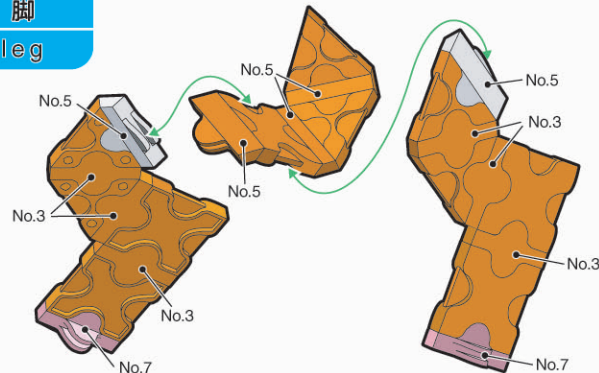

No.1	No.2	No.3	No.4	No.5	No.6	No.7	
Parts No.	No.1	No.2	No.3	No.4	No.5	No.6	No.7
Orange	23	13	11	2	11	2	
Pink		1				3	4
White	2		1		12		
Black					2		

87 pcs

うりぼう
Wild bear

亥

NEW TYPE BLOCK
LaQ[®]
Art and Hobby Construction Kit

顔
face

脚
leg

胴体
body

※指定以外のジョイントパーツは全てNo.5です。
All joint parts other than specification are No.5.

つなげて
完成!

2007年の干支はいのししじゃ!
たくさん作って飾って
新年を迎えるのじゃ!!

©YOSHIRITSU CO.,LTD. 2006 MADE IN JAPAN

モノ フリースタイルパステル
こちらの作品は「Mono」と「FREE STYLE Pastel」でお作りいただけます。