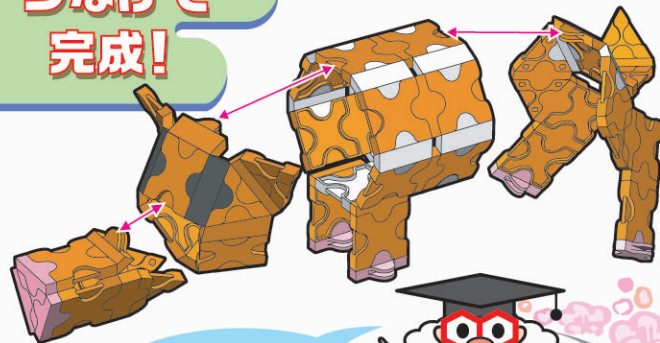

No.1	No.2	No.3	No.4	No.5	No.6	No.7	
Parts No.	No.1	No.2	No.3	No.4	No.5	No.6	No.7
Orange	23	13	11	2	11	2	
Pink		1				3	4
White	2		1		12		
Black					2		

87 pcs

うりぼう
Wild bear

亥

NEW TYPE BLOCK
LaQ[®]
Art and Hobby Construction Kit

顔
face

脚
leg

胴体
body

※指定以外のジョイントパーツは全てNo.5です。
All joint parts other than specification are No.5.

つなげて
完成!

2007年の干支はいのししじゃ!
たくさん作って飾って
新年を迎えるのじゃ!!

©YOSHIRITSU CO.,LTD. 2006 MADE IN JAPAN

モノ フリースタイルパステル
こちらの作品は「Mono」と「FREE STYLE Pastel」でお作りいただけます。