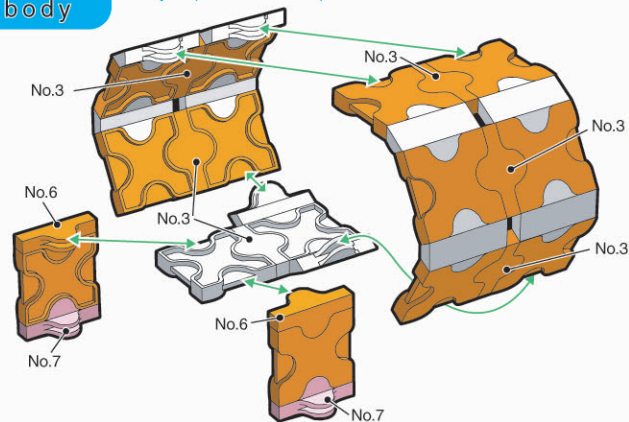

No.1	No.2	No.3	No.4	No.5	No.6	No.7	
Parts No.	No.1	No.2	No.3	No.4	No.5	No.6	No.7
Orange	23	13	11	2	11	2	
Pink		1				3	4
White	2		1		12		
Black					2		

87 pcs

うりぼう
Wild bear

亥

NEW TYPE BLOCK
LaQ[®]
Art and Hobby Construction Kit

顔
face

脚
leg

胴体
body

※指定以外のジョイントパーツは全てNo.5です。
All joint parts other than specification are No.5.

つなげて
完成!

2007年の干支はいのししじゃ!
たくさん作って飾って
新年を迎えるのじゃ!!

©YOSHIRITSU CO.,LTD. 2006 MADE IN JAPAN

モノ フリースタイルパステル
こちらの作品は「Mono」と「FREE STYLE Pastel」でお作りいただけます。