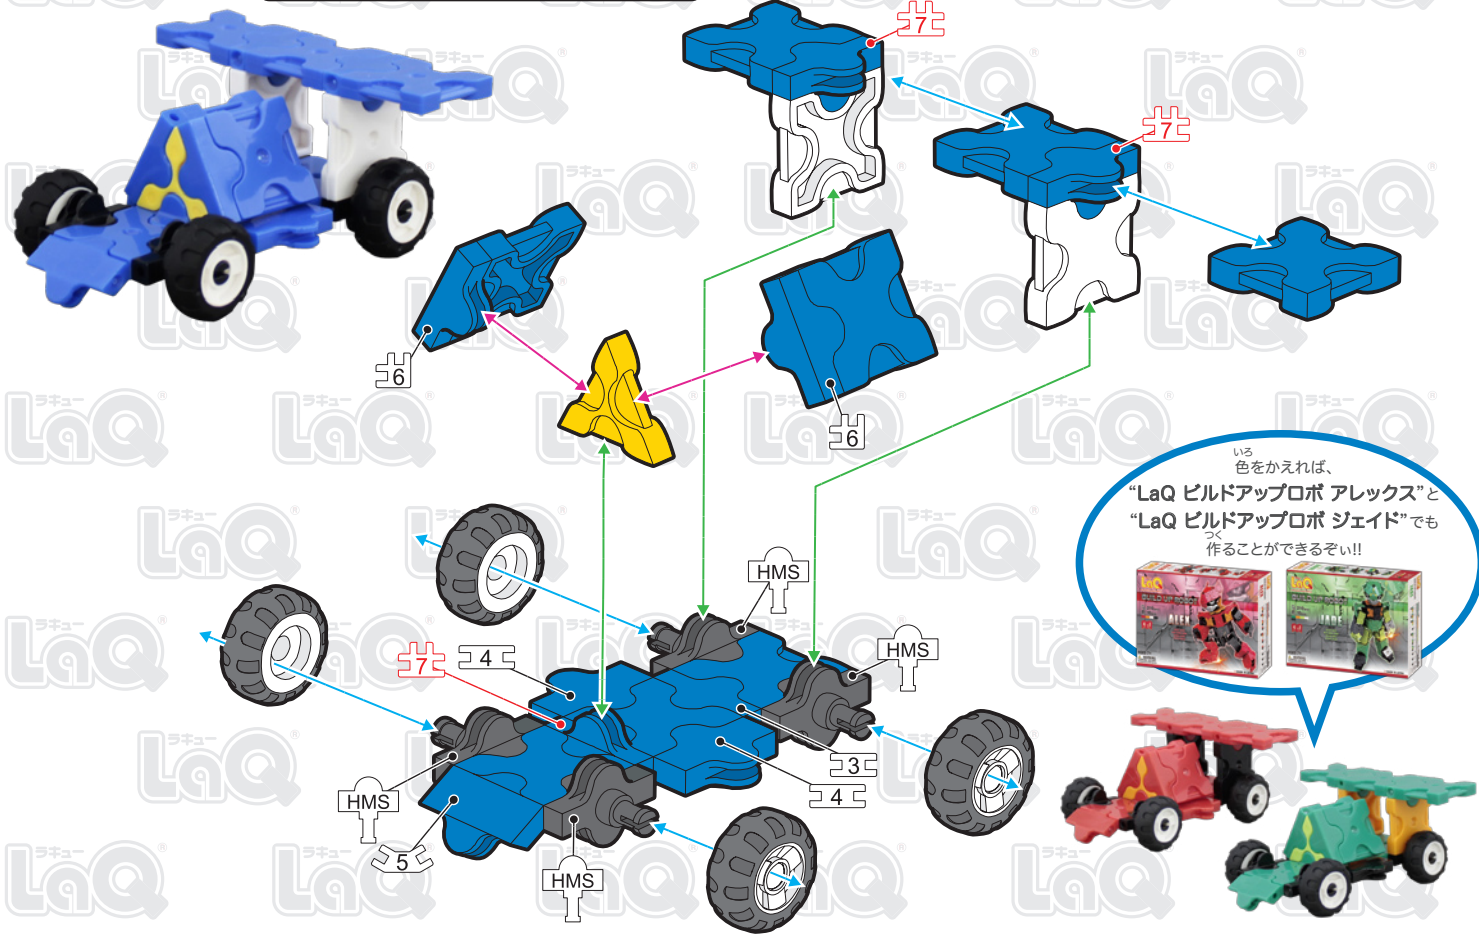

	No.1	No.2	No.3	No.4	No.5	No.6	No.7
Parts							
Blue	8		1	2	1	2	3
Yellow		1					
White	2						

	HW	HS	HMW	HMS	HB	Pax No.1	Pax No.2
SP Parts							
			4	4			

ミニレースカー
Mini Race Car

この作品は、
“LaQ ビルドアップロボ ラピス”で
作ることができるぞい!!

いろ
色をかえれば、
“LaQ ビルドアップロボ アレックス”と
“LaQ ビルドアップロボ ジェイド”でも
作ることができるぞい!!