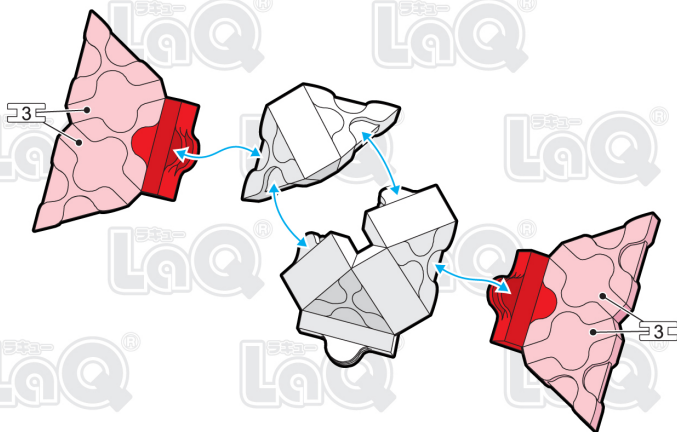

ヘッドバンド  
キャンディータイプ  
**Candy type**

page 1/2

Parts No.	No.1	No.2	No.3	No.4	No.5	No.6	No.7
Style							
Red	4				6		
White	4				8		
Pink	12	8					

LaQ  
Innovative and Creative

page 2/2

42 pcs

A

B

	SP Parts	HW	HS	HMW	HMS	HB	
+	Style						
						1	

Complete