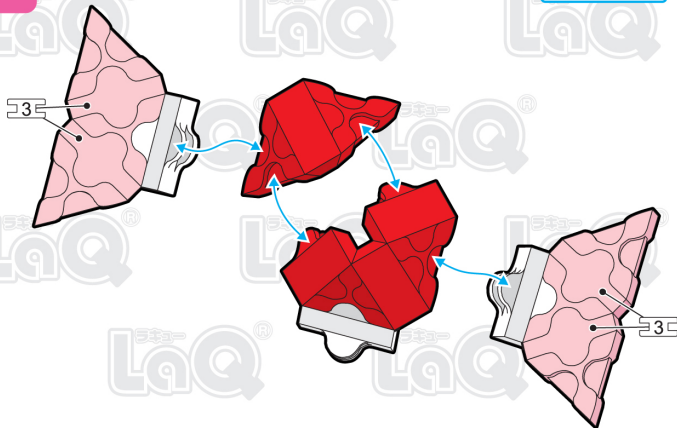

ヘッドバンド  
キャンディータイプ  
**Candy type**

page 1/2

Parts No.	No.1	No.2	No.3	No.4	No.5	No.6	No.7
Style							
Red	4				6		
White	4				8		
Pink	12	8					

LaQ  
Innovative and Creative

page 2/2

42 pcs

A

B

	SP Parts	HW	HS	HMW	HMS	HB	
+	Style						
						1	

Complete