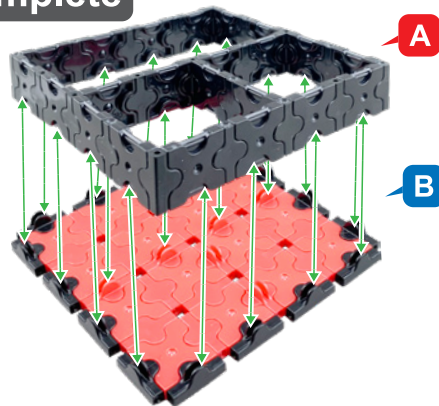

おせち Osechi (New Year dishes)

203 pcs

Parts	No.1	No.2	No.3	No.4	No.5	No.6	No.7
Red	16	12	21				6
Yellow	6	2				6	
Green		6	4		1		
Pink	3				2		
Orange	3		12				
Lime	2	2	1	1	1		
White	3	12	18		2		
Black	22		15			20	4

このアイコンはNo. 表示のないジョイントパーツを表しています。
All Joint parts are the parts no. shown in the mark , unless specified otherwise.

じゅうばこ 重箱 / Jubako (Tiered Boxes)

Complete

おせちょうり / Japanese Traditional New Year's food

じゅうばこ
重箱につめて かんせい!
Packed in a Jubako to complete!