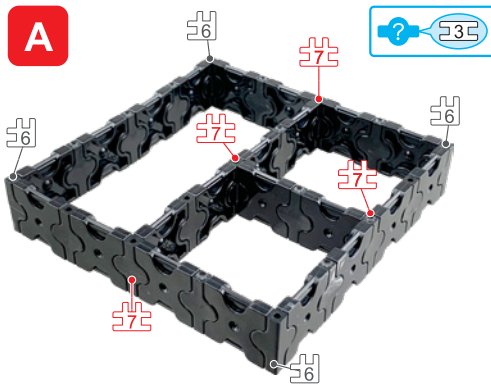

おせち Osechi (New Year dishes)

203 pcs

Parts	No.1	No.2	No.3	No.4	No.5	No.6	No.7
Red	16	12	21				6
Yellow	6	2				6	
Green		6	4		1		
Pink	3				2		
Orange	3		12				
Lime	2	2	1	1	1		
White	3	12	18		2		
Black	22		15			20	4

このアイコンはNo. 表示のないジョイントパーツを表しています。
All Joint parts are the parts no. shown in the mark , unless specified otherwise.

じゅうばこ 重箱 / Jubako (Tiered Boxes)

Complete

おせちょうり / Japanese Traditional New Year's food

じゅうばこ
重箱につめて かんせい!
Packed in a Jubako to complete!