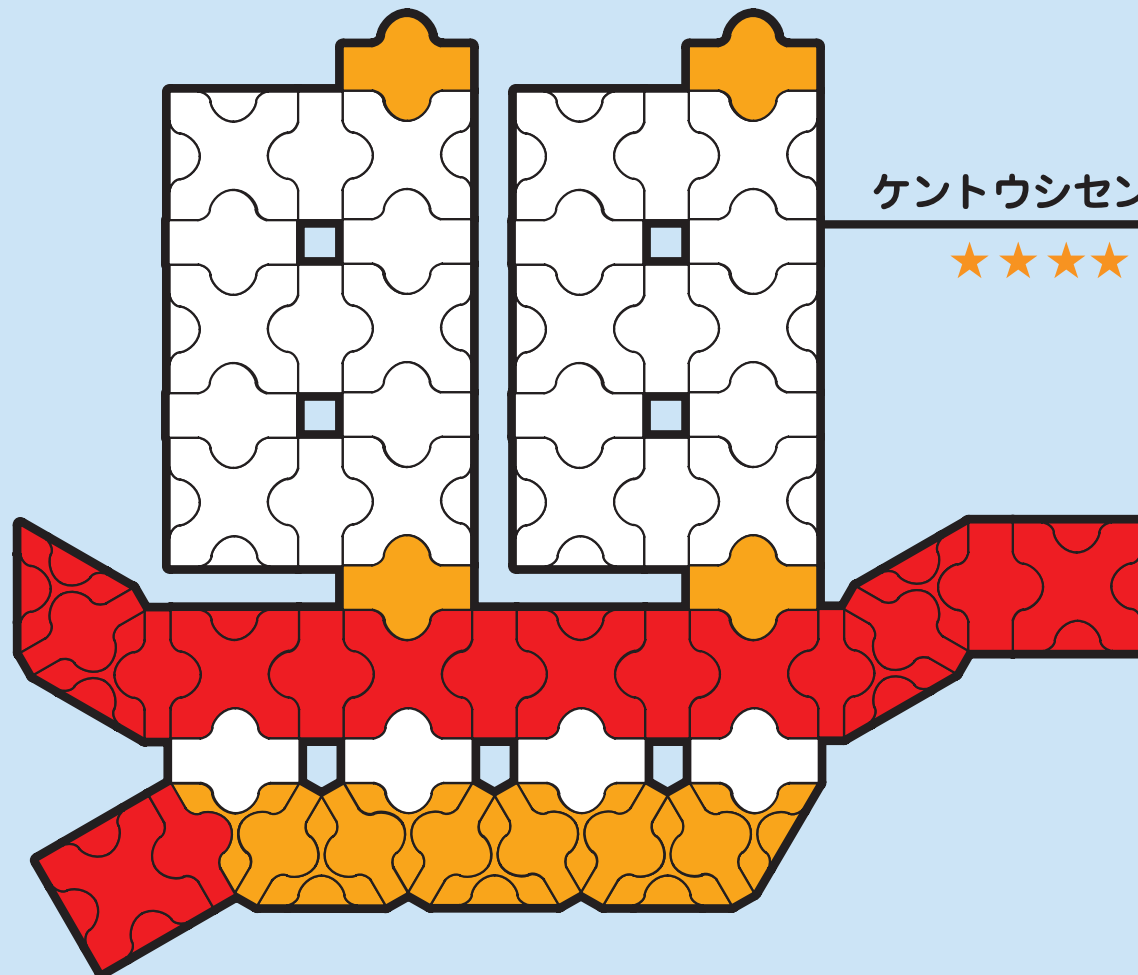

あたらしい はっそう う こども おとな かぞく しゆう たの でき
 ラキューは新しい発想から生まれたパズルタイプのブロックです。子供から大人まで家族みんなで自由を楽しむことができます。

「パチッ」と音がするまで
 押してください。

左右を持って折るよう
 にはずしてください。

ケントウシ

★★★

ケントウシセン

★★★★

はば ちが ちゅうい
幅が違うから注意してね

かす さくひん なんいど じっすんだい うえ あ
 ※★の数は作品の難易度です ※イラストは実寸大です。わからなくなったらシートの上にピースをおいて合わせてみよう。

で奈良ゆかりの平面モデルをつくろう!!

ラキューは新しい発想から生まれたパズルタイプのブロックです。子供から大人まで家族みんなで自由に楽しむことができます。

つなく

「パチッ」と音がするまで押ししてください。

はずす

左右を持って折るようにはずしてください。

すざくもん
朱雀門

★★★

カキ

★

キンギョ

★★★

スギ

★

シカ

★

サクラ

★★★

はば ちが ちゅうい
幅が違うから注意してね

※★の数は作品の難易度です ※イラストは実寸大です。わからなくなったらシートの上にピースをおいて合わせてみよう。