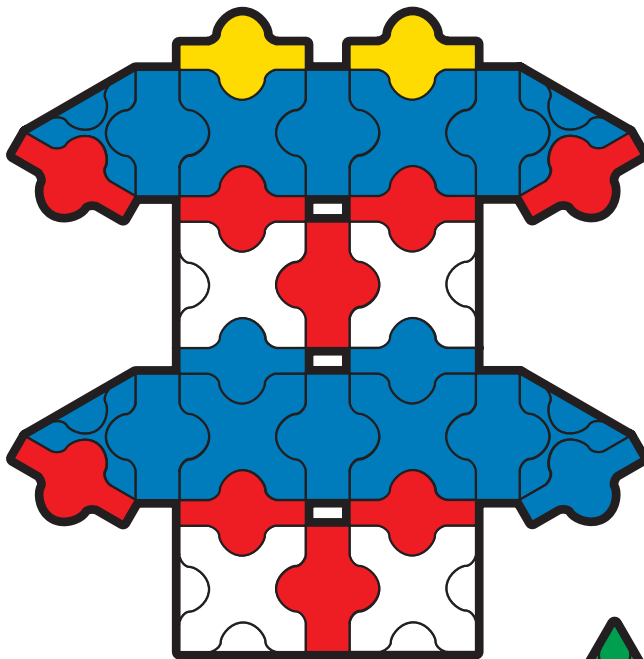

あたらしい はっそう う こども おとな かぞく しゆう たの でき
 ラキューは新しい発想から生まれたパズルタイプのブロックです。子供から大人まで家族みんなで自由を楽しむことができます。

「パチッ」と音がするまで
 押してください。

左右を持って折るよう
 にはずしてください。

ケントウシ

★★★

ケントウシセン

★★★★

はば ちが ちゅうい
幅が違うから注意してね

かす さくひん なんいど じっすんだい うえ あ
 ※★の数は作品の難易度です ※イラストは実寸大です。わからなくなったらシートの上にピースをおいて合わせてみよう。

で奈良ゆかりの平面モデルをつくろう!!

ラキューは新しい発想から生まれたパズルタイプのブロックです。子供から大人まで家族みんなで自由に楽しむことができます。

つなく

「パチッ」と音がするまで押ししてください。

はずす

左右を持って折るようにはずしてください。

すざくもん
朱雀門

★★★

カキ

★

キンギョ

★★★

スギ

★

シカ

★

サクラ

★★★

はば ちが ちゅうい
幅が違うから注意してね

※★の数は作品の難易度です ※イラストは実寸大です。わからなくなったらシートの上にピースをおいて合わせてみよう。