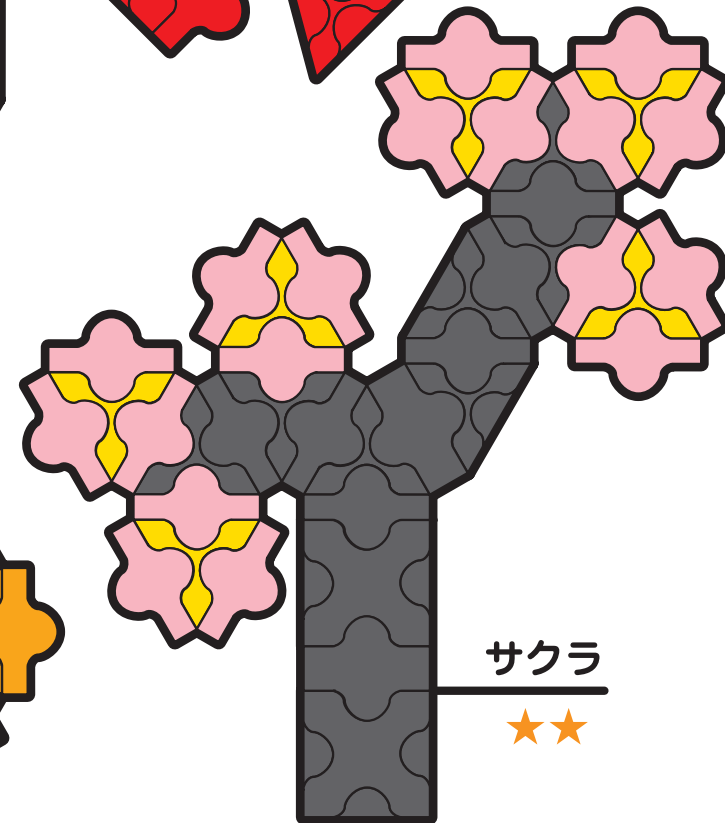

あたらしい はっそう う こども おとな かぞく しゆう たの でき
 ラキューは新しい発想から生まれたパズルタイプのブロックです。子供から大人まで家族みんなで自由を楽しむことができます。

「パチッ」と音がするまで
 押してください。

左右を持って折るよう
 にはずしてください。

ケントウシ

★★★

ケントウシセン

★★★★

はば ちが ちゅうい
幅が違うから注意してね

かす さくひん なんいど じっすんだい うえ あ
 ※★の数は作品の難易度です ※イラストは実寸大です。わからなくなったらシートの上にピースをおいて合わせてみよう。

で奈良ゆかりの平面モデルをつくろう!!

ラキューは新しい発想から生まれたパズルタイプのブロックです。子供から大人まで家族みんなで自由に楽しむことができます。

つなく

「パチッ」と音がするまで押ししてください。

はずす

左右を持って折るようにはずしてください。

すざくもん
朱雀門

★★★

カキ

★

キンギョ

★★★

スギ

★

シカ

★

サクラ

★★★

はば ちが ちゅうい
幅が違うから注意してね

※★の数は作品の難易度です ※イラストは実寸大です。わからなくなったらシートの上にピースをおいて合わせてみよう。