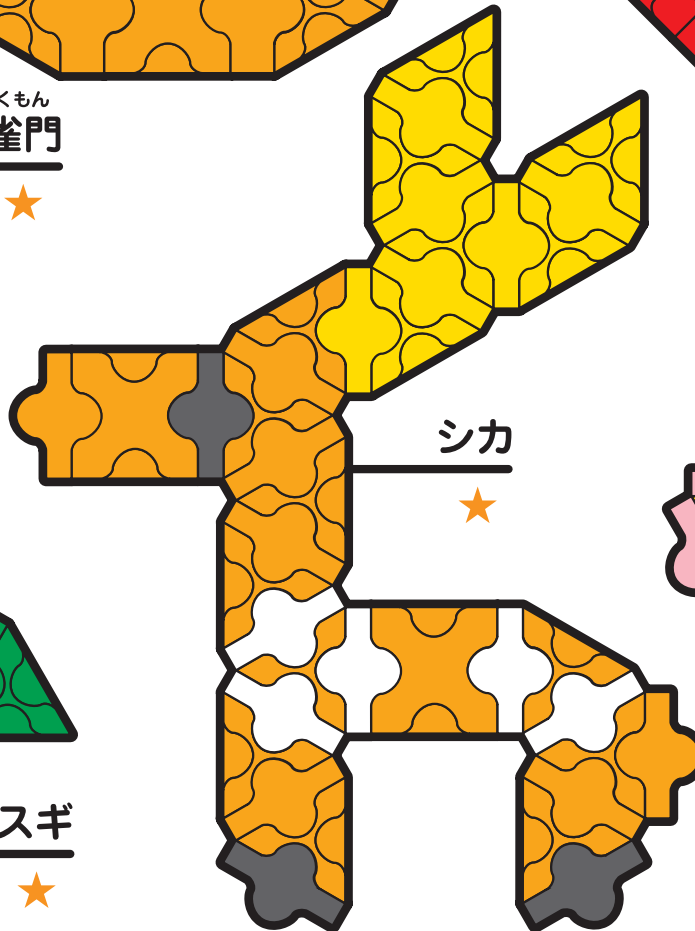

あたらしい はっそう う こども おとな かぞく しゆう たの でき
 ラキューは新しい発想から生まれたパズルタイプのブロックです。子供から大人まで家族みんなで自由を楽しむことができます。

「パチッ」と音がするまで
 押してください。

左右を持って折るよう
 にはずしてください。

ケントウシ

★★★

ケントウシセン

★★★★

はば ちが ちゅうい
幅が違うから注意してね

かす さくひん なんいど じっすんだい うえ あ
 ※★の数は作品の難易度です ※イラストは実寸大です。わからなくなったらシートの上にピースをおいて合わせてみよう。

で奈良ゆかりの平面モデルをつくろう!!

ラキューは新しい発想から生まれたパズルタイプのブロックです。子供から大人まで家族みんなで自由に楽しむことができます。

つなく

「パチッ」と音がするまで押ししてください。

はずす

左右を持って折るようにはずしてください。

すざくもん
朱雀門

★★★

カキ

★

キンギョ

★★★

スギ

★

シカ

★

サクラ

★★★

はば ちが ちゅうい
幅が違うから注意してね

※★の数は作品の難易度です ※イラストは実寸大です。わからなくなったらシートの上にピースをおいて合わせてみよう。