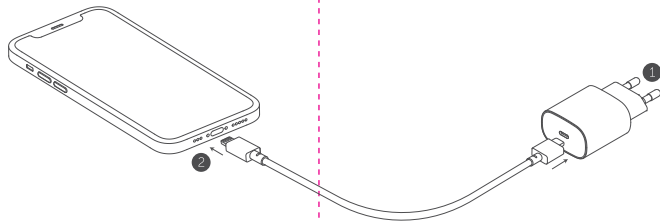

## FAST CHARGER PD 25W

RLC-383Kr

v1.2

## SPECIFICATION

사양

|   |              |       |  |
|---|--------------|-------|--|
|   | MODEL NUMBER | 모델명   | RLC-383Kr  |
| ① | INPUT        | 정격 입력 |  100-240VAC ~ 50-60Hz, 0.7A   |
| ② | OUTPUT       | 정격출력  |  DC 5.0V $\equiv$ 3.0A, 9.0V $\equiv$ 2.77A<br>PPS 3.3 - 5.9V $\equiv$ 3.0A, 3.3 - 11.0V $\equiv$ 2.25A |