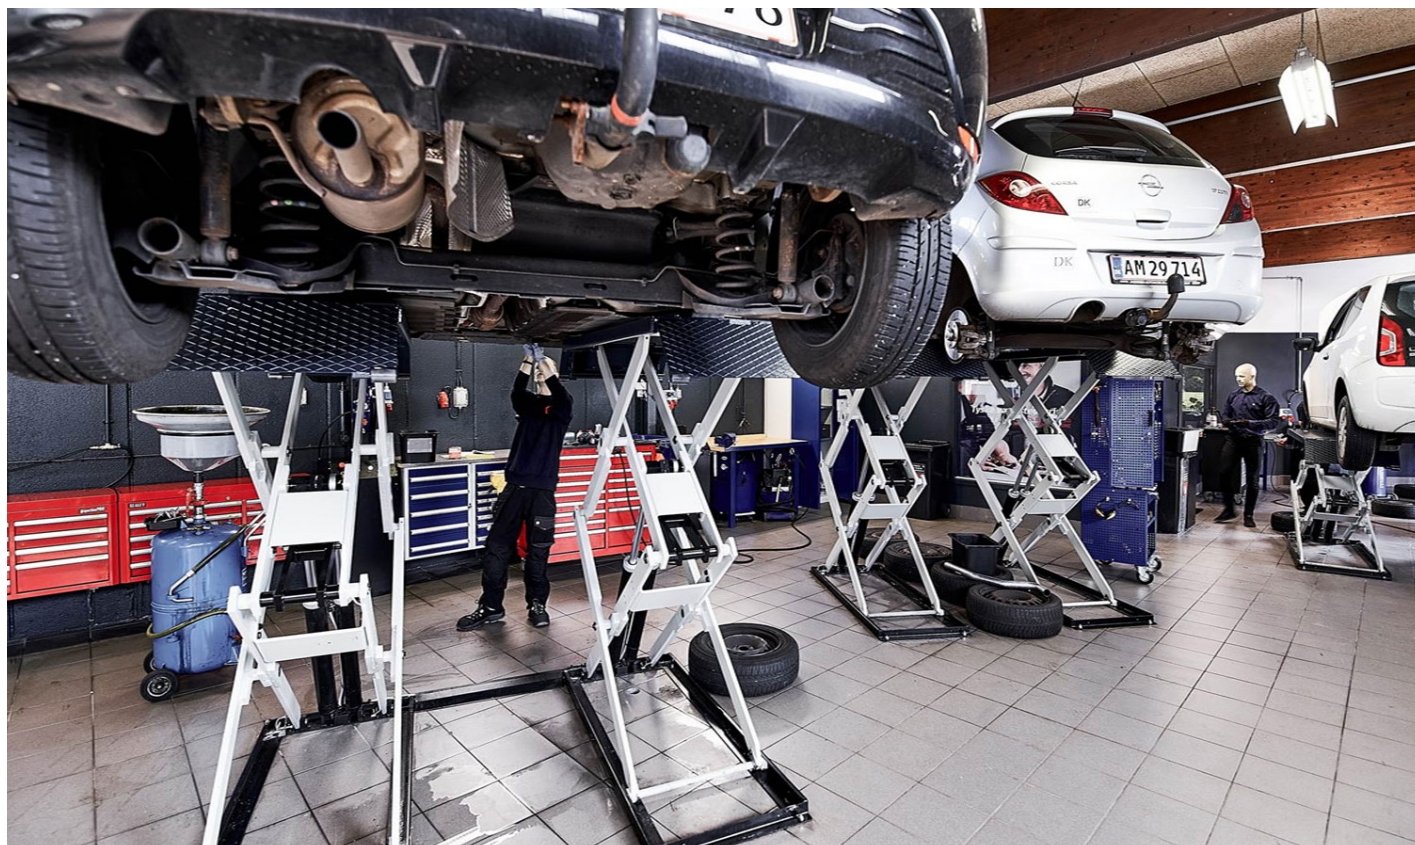

Alle vores innovative lifte og produkter er designet, udviklet og testet af Jema Autolifte, derfor har vi 100% "Hands on" når CE-certificeringerne og testene udføres i huset. Jema Autoliftes produkter eksporteres dagligt til vores netværk af distributører over hele verden.

Jema Autolifte Euro line serie:

Jema Autolifte har udvidet vores produktsortiment de sidste 5 år, derfor producerer vi også en europæisk serie.

Vi tilbyder mange forskellige modeller inden for sakselifte, 2 søjlet lifte, 4 søjlet lifte, dækapparater og afbalanceringsapparater.

Jema Autolifte producerer også dækapparater og afbalanceringsapparater i Europa, så vores kunder har mulighed for at vælge mellem vores Basic line-serie eller vores Euro line-serie, når værkstedet skal renoveres eller ligefrem når de skal lave et nøglefærdigt projekt.

Jema Autolifte "We are here to surprise"

Basic line

Euro Line

Jema Autolifte hovedkontor

Autoværksted med Jema Autolifte Euro line produkter!

4 Søjlet sporingsliff

JA5501F

Den 4 søjlet lift JA5501F er designet af Jema Autolifte og er en helt ny sporingsliff med 3 meter mellem søjlerne der gør liften kan bruges til 3D sporingsapparater.