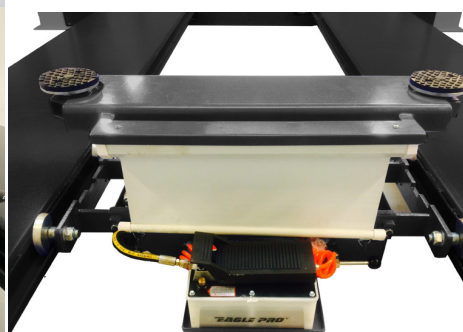

JA2000J-AIR

- Hydraulisk
- Løftekapacitet: 2000 kg
- Løftehøjde: 630 mm
- Hydraulisk luftpumpe
- Kan benyttes til følgende modeller:
- JA4000F/JA5500F/JA5501F
- Dansk design

Kr. 5.998,- + moms