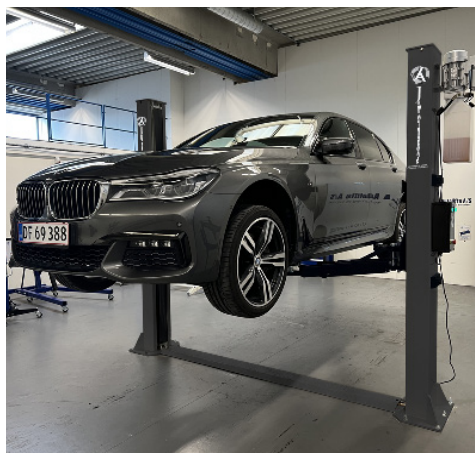

Basic Line

JA4000T

- Hydraulisk
- Aluminiums motor
- Fuldautomatisk
- Løftekapacitet: 4000 kg
- Løftehøjde: 1900 mm
- 220V
- Dansk design

Kr. 14.998,- + moms

JA4200T-CF

- Hydraulisk
- Aluminiums motor
- Fuldautomatisk
- Quickarme
- Løftekapacitet: 4200 kg
- Løftehøjde: 1910 mm
- 380V
- Dansk design

Kr. 18.998,- + moms

JA4200T-C

- Hydraulisk
- Aluminiums motor
- Fuldautomatisk
- Quickarme
- Løftekapacitet: 4200 kg
- Løftehøjde: 1960 mm
- 380V
- Dansk design

Kr. 16.998,- + moms

Om Jema Autolifte:

Jema Autolifte er en familieejet virksomhed, der blev startet i 2007, og Jema Autolifte har igennem innovativt design, ekspansion og ekspertise udvidet forretningen så vi i dag er fuldt repræsenteret i mere end 12 lande verden over med salgskontorer i Sverige.