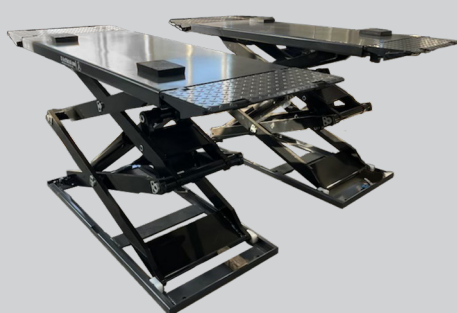

Basic Line

JA3000S (Flytbar)

- Hydraulisk
- Fulldautomatisk
- Løftekapacitet: 3000 kg
- Løftehøjde: 1000 mm
- 220V
- Mobil kit kan tilkøbes
- Dansk design

Kr. 14.998,- + moms

JA6000S

- Hydraulisk
- Gulvmonteret
- Information kontrolboks
- Fulldautomatisk
- Løftekapacitet: 3800 kg
- Løftehøjde: 1950 mm
- 220V
- Dansk design

Kr. 27.998,- + moms

JA6001S

- Hydraulisk
- Til nedstøbning
- Information kontrolboks
- Fulldautomatisk
- Løftekapacitet: 3800 kg
- Løftehøjde: 1840 mm
- 220V
- Dansk design

Kr. 27.998,- + moms

Basic Line

Mobil service sakselift

Fantastisk autolift til prisen! Sakseliffen JA2.8Mini er en rigtig brugervenlig og danmarks billigste service sakselift på markedet, der er den oplagte løsning til den private bruger eller klargøring/dækskifte værkstedet.

Autoliffen der gør dit liv lettere i garagen, kom væk fra gulvet, knæerne der knirker af at ligge i en dårlig arbejdsstilling, så er her din redning, JA2.8Mini sakseliffen der fylder minimalt, og på trods af sin minimale fylde alligevel tager personbiler op til 2,8T, og løfter arbejds højden op i 120cm.

Autoliffen er flytbar, og det flytbare kit er med i prisen, dette er fantastisk hvis man i det gode vejr vil tage autoliffen med udenfor, så er dette en mulighed, eller hvis behovet er at rykke den rundt i garagen så gøres det nemt med det flytbare kit.

For at gøre dine udfordringer med forskellige løftepunkter nemmere, medfølger der også 2 forskellige slags gummipuder/højdeadapter som gør det nemmere at komme til på de højere biler.

JA2.8Mini monteres nemt til 220V stikkontakt, og bruger kun 10L olie.

Da vi tænker på din sikkerhed er denne lift CE godkendt!

JA2.8Mini

- Hydraulisk
- Manuel sikkerheds lås udløser
- Løftekapacitet: 2800 kg
- Løftehøjde: 1200 mm
- 220V
- Mobil kit inkluderet
- Dansk design