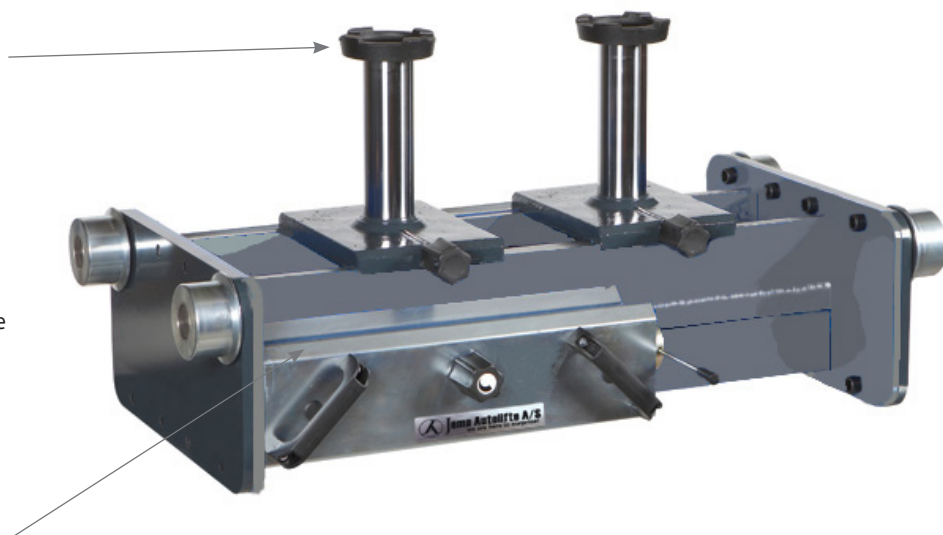

Euro line Donkraft JA8000J-E

Jema Autolifte A/S
we are here to surprise!

Jema Autolifte A/S
we are here to surprise!

Euroline

Jema Autolifte Euro line donkraft JA8000J-E

Jema heavy duty donkraft JA8000J-E løfter via to håndtag og en luft hydraulikpumpe.

JA8000J-E is har justerebar platforme for at sikre en perfekt berøringsflade med køretøjets løfte punkter.

Simpelthen er flot og modernet design i engod og solid Dansk produceret kvalitet.

JA8000J-E er selvfølgelig CE godkendt og produceret i Danmark.

Justerbare løfte platforme

JA8000J-E donkraft har justerbare løfteplatforme.

Europæisk produktion

JA8000J-E er produceret i Danmark og er lavet af de bedst mulige materialer og komponenter, for at sikre brugeren kan bruge produktet på en sikker og forsvarlig måde.

Sikkerhedslås

Alle Jema Autolifte donkræfter har automatisk sikkerhedslåse system, hvilket betyder, at når donkraften løftes, vil sikkerhedslåsen automatisk gå indgreb i de forskellige niveauer. Sikkerhedslåsen er manuelt udløst.