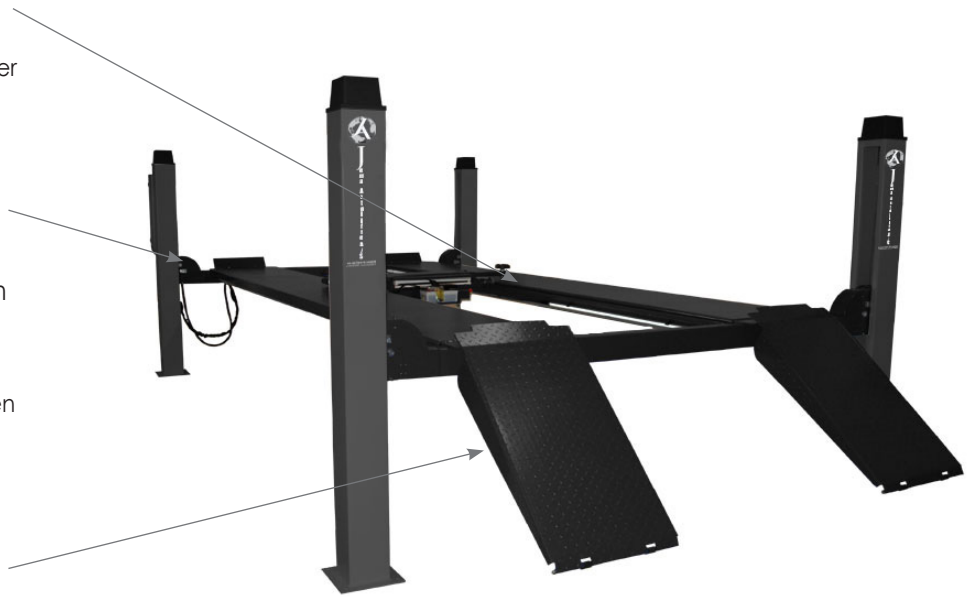

## Jema Autolifte Basic line 4 Søjlet autolift JA4000F

4 Søjlet JA4000F er en glimrende løsning, hvis forbrugeren har brug for en stærk og pålidelig 4 Søjlet autolift med alm. kørebaner.

Liften har bevægelige kørebaner og 4-dobbelt sikkerhedslåse system og er ideel til det lille eller mellem store autoværksted.

JA4000F har fuld automatisk kontrolboks med dobbelt sikkerhedssystem og advarselslyd ved sænkning. Maks. løftehøjde 1845mm og en lasteevne på 4000 kg.

JA4000F er Europæisk CE godkendt.

### Alm. kørebaner

JA4000F er produceret med alm. kørebaner, som gør det fremragende for små og mellemstore værksteder, der arbejder på personbiler og mindre varebiler.

### Funktionalitet og kapacitet

JA4000F er en hydraulisk 4 søjlet lift. Stemplet er placeret under rampen og wirene sørge for kraften fra stemplet gør liften løfter eller sænkes.

JA4000F er en ideel løsning, for forbrugeren der har brug for en stærk og pålidelig 4 Søjlet lift med alm. kørebaner. Der kan tilkøbes en donkraft der placeres imellem kørebanerne. JA4000F er CE godkendt.