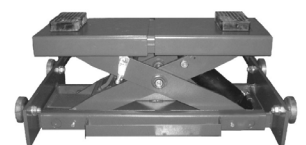

JA1600J-AIR

JA1600J-OIL