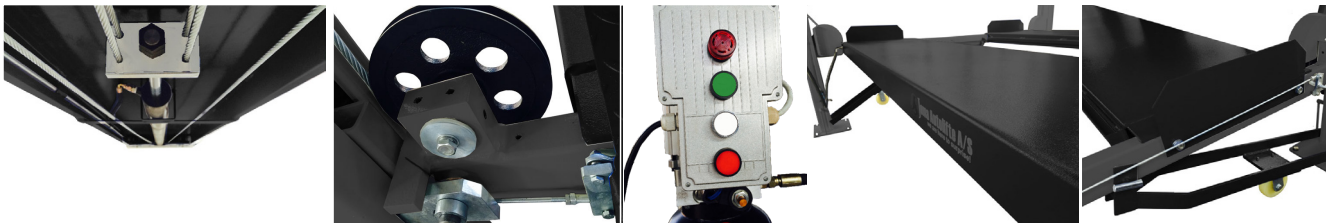

Hjulsats

Flyttbar hjulsats finns som tillbehör, med denna sats kommer du snabbt att kunna göra billyften flyttbar. JA4000FP runt där det är bäst för använda sig av. Den perfekta lösningen för dig när lagringsutrymmet i garaget / verkstaden är begränsat

Den mobila fyrpelaryften är en klassiker i vårt sortiment som fick en facelift 2022 för att förbättra produkten. Här får användaren mycket valuta för pengarna, utan tvekan den bästa fyrpelaryften i sin klass.

JA4000FP är CE-godkänd.