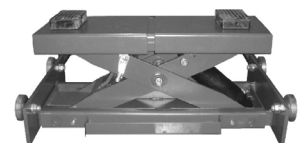

JA1600J-AIR

JA1600J-OIL