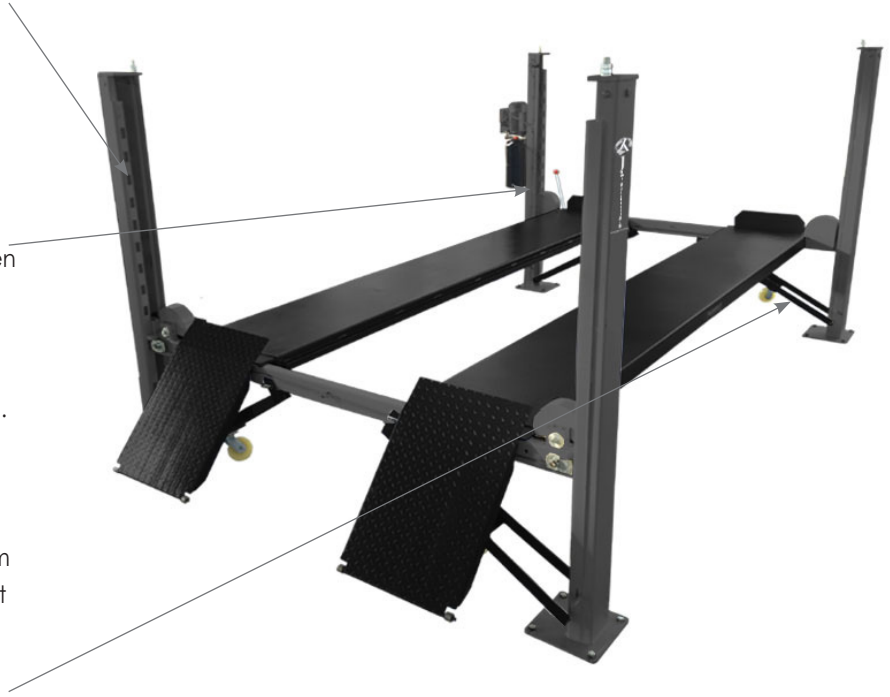

## Jema Autolifte Basic line flytbar 4 Søjlet lift JA4000FP

Jema 4-søjlet flytbar lift den første og eneste Europæisk CE godkendte på markedet! JA4000FP er en oplagt autoliftløsning til hobbyværkstedet eller den semiprofessionelle bruger.

### Sikkerhed først

Jema flytbar 4 Søjlet lift er den første af sin slags, der er CE godkendt af CEM International. JA4000FP har 4 punkt sikkerhedslåse, med manuel låseudløser.

### Dobbelt parkering/Donkraft kan monteres

JA4000FP kan både bruges som dobbelt parkering eller montere en donkraft imellem kørebanerne og bruge dem som en 4 Søjlet lift (Flytbar).

Den flytbar 4 Søjlet lift JA4000FP er en af vores klassikere som vi har designoptimeret og forbedret. Brugeren får således rigtig meget lift for pengene. Uden tvivl markedets bedste 4 søjlet økonomilift.