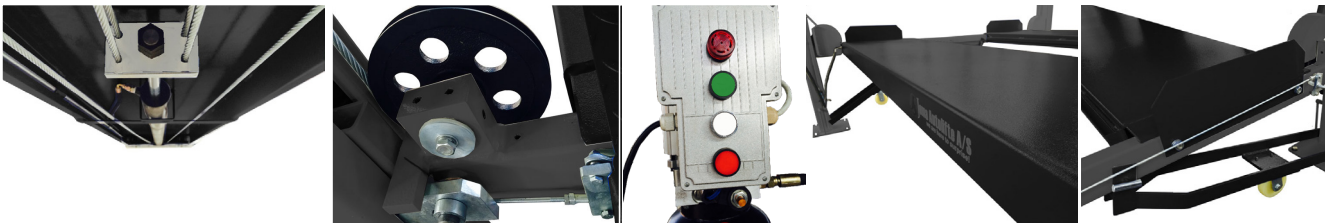

Sikkerhed først

Jema flytbar 4 Søjlet lift er den første af sin slags, der er CE godkendt af CEM International. JA4000FP har 4 punkt sikkerhedslåse, med manuel låseudløser.

Sikkerheds advarsel

JA4000Fp har top og bund kontakt, når liften sænkes til 20 cm fra gulvet, stopper liften automatisk, og brugeren skal igen trykke på ned knappen, hvorefter en advarselslys begynder og liften sænkes til bund position.

Dobbelt parkering/Donkraft kan monteres

JA4000FP kan både bruges som dobbelt parkering eller montere en donkraft imellem kørebanerne og bruge dem som en 4 Søjlet lift (Flytbar).

Hjulkit

Med hjulene er det muligt inden for få minutter at montere dem på liften og herefter flytte den til en anden position. Den perfekte løsning til den private eller det lille værksted med begrænset plads!

Den flytbar 4 Søjlet lift JA4000FP er en af vores klassikere som vi har designoptimeret og forbedret. Brugeren får således rigtig meget lift for pengene. Uden tvivl markedets bedste 4 søjlet økonomilift.

JA4000FP is CE approved by CEM International

Model : JA3500F