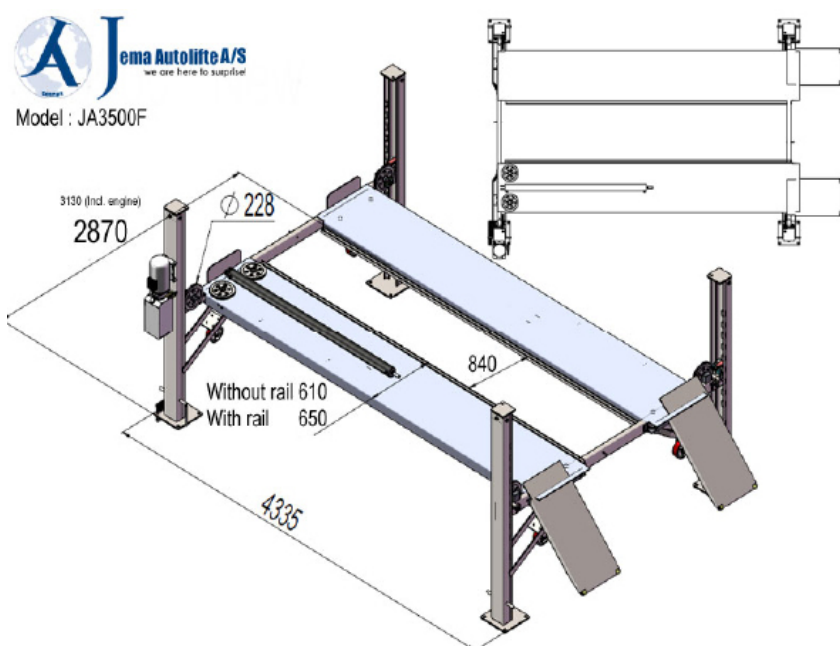

Model : JA3500F