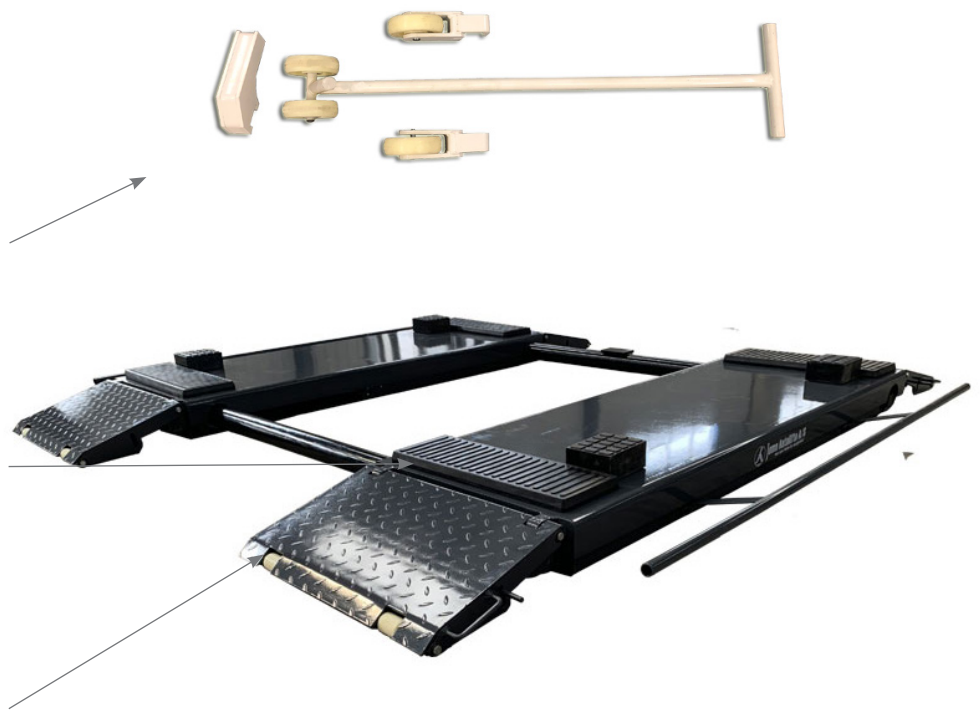

### Digital kontrolboks

JA3000S har digital informations display kontrolboks. Service sakseliffen bruger kun 220V. JA3000S har elektrisk sikkerhedslåsesystem.

### Mobil kit

JA3000S er en mobil service saxlift. Hjulkit er tilkøb. Det er hurtigt og nemt at montere.

### Gummiklodser

Når slutbrugeren skal benytte liften medfølger der selvfølgelig gummiklodser til at placere under køretøjets løfte punkter, så man får en nemt og sikkert løft.

### Opkørselsramper

Opkørselsramperne bruges til at få en nem og hurtig opkørsel af køretøjet.

Det bedste produkter i sin klasse!

Jema Autolifte har udviklet en ny type kontrolboks, der informerer slutbrugeren, når JA3000S har brug for årligt serviceeftersyn. Dette bringer sikkerheden til et helt nyt niveau!