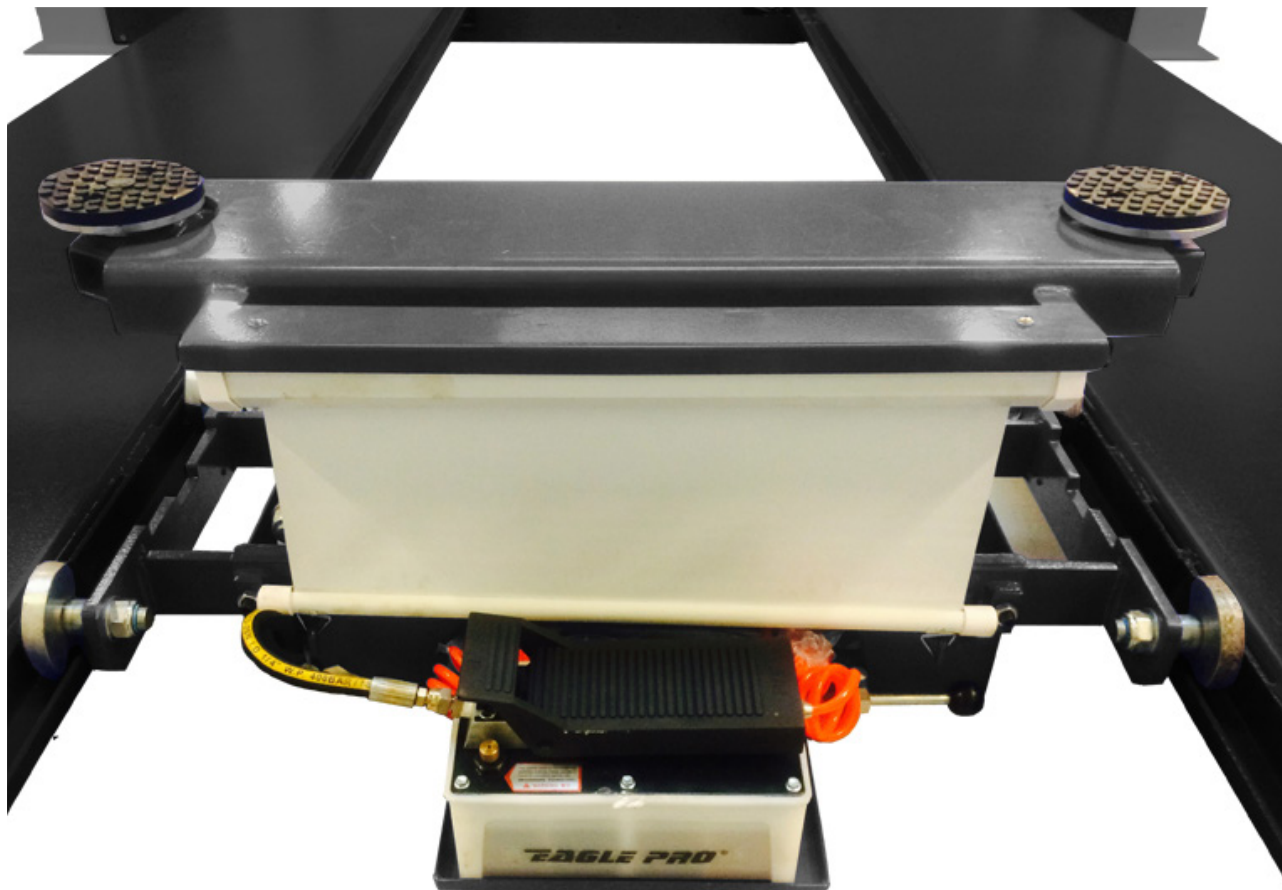

Basic line Domkraft / Frihjulsløft JA2000J-AIR

Jema Autolifte A/S

we are here to surprise!

Jema Autolifte Basic line domkraft JA2000J-AIR

Domkraften JA2000J-AIR er vår b ests ljande domkraft anpassat Basic line fypelarlyftar!

Domkraften  r ekstremt solid og anv ndbar. JA2000J-AIR  r enkel samt snabb att anv nda og har en maximal lyftkapacitet p  2000 kg.

Lyftarmarna justeras enkelt og snabbt efter behov. Jema Autoliftes domkraft har ett s kerhetsl s s  att du kan arbeta utan att beh va oroa dig f r s kerhet.

Domkraften  r naturligvis CE-godk nd eftersom vi t nker p  din s kerhet.

Tekniska specifikationer

- Lyftkapacitet 2000 kg.
- Lyfttid 15 sek.
- S nkningstid 10 sek.
- Lyfth jd 450 mm
- Arbetstryck 10 MPa
- Max./min. bred 795-1470 mm
- Manuellt s kerhetsl s
- Vikt 100 kg.
- CE-godk nd

Justerbar bärm

JA2000J-AIR Enkelt justerbara lyftgummi med skruvtyp

Skydd och säkerhet

JA2000J-AIR domkraften har skydd framför saxen på domkraften, för att säkerställa att användaren kan använda produkten på ett säkert sätt.