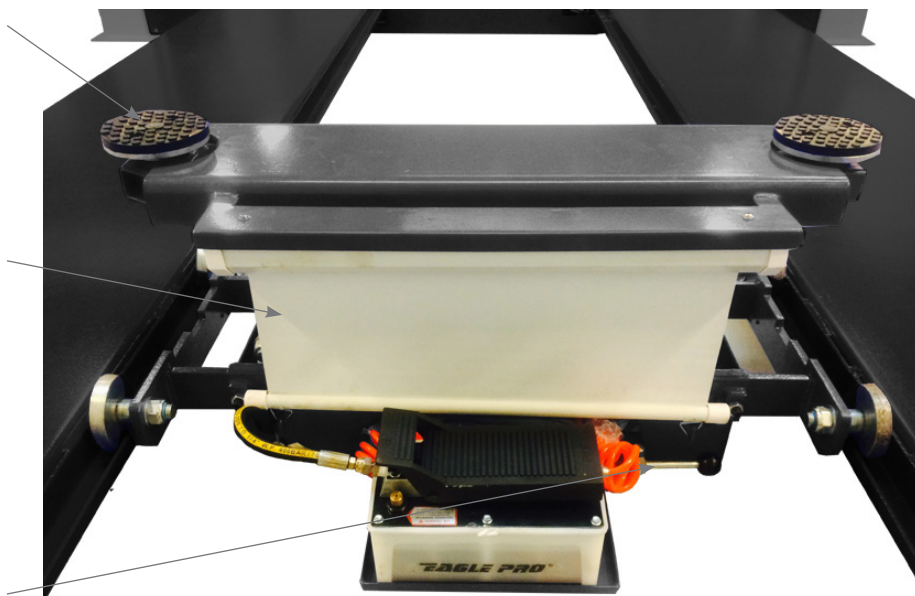

Justerbar bärm

JA2000J-AIR Enkelt justerbara lyftgummi med skruvtyp

Skydd och säkerhet

JA2000J-AIR domkraften har skydd framför saxen på domkraften, för att säkerställa att användaren kan använda produkten på ett säkert sätt.

Säkerhetslås

Alla Jema Autoliftes domkrafter har automatisk säkring, vilket innebär att när domkraften lyfts går säkerhetslåset automatiskt in i de olika nivåerna. Säkerhetslåset släpps manuellt.