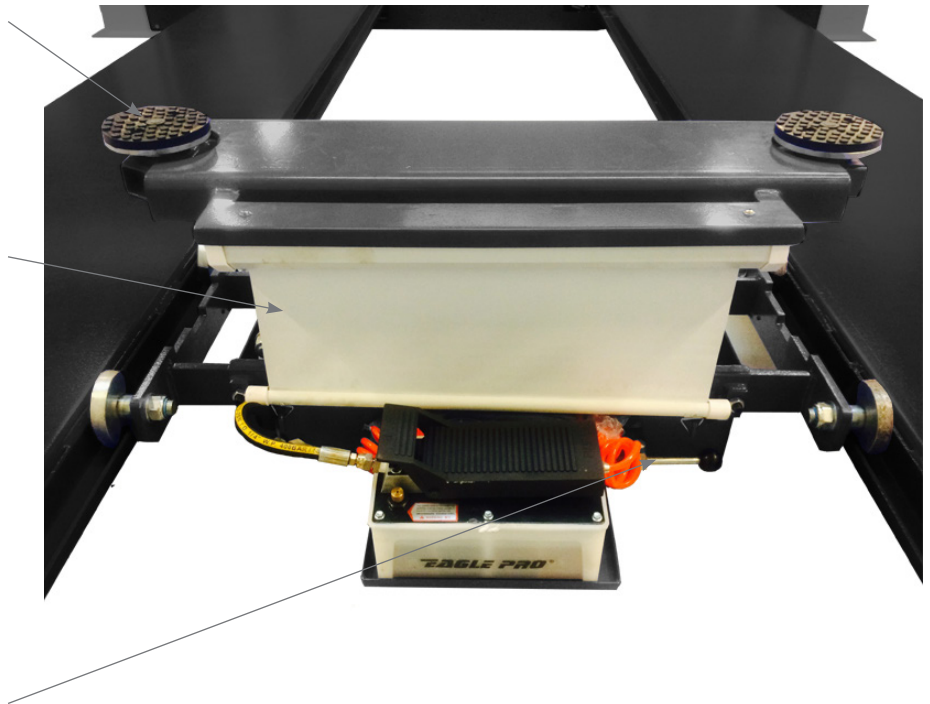

Justerbare løfte platforme

JA2000J-AIR donkraft har justerbare løfteplatforme.

Beskyttelse og sikkerhed

JA2000J-AIR donkraft serien har beskyttelse foran saxen på donkraften, for at sikre brugeren kan bruge produktet på en sikker og forsvarlig måde.

Sikkerhedslås

Alle Jema Autolifte donkrafte har automatisk sikkerhedslåse system, hvilket betyder, at når donkraften løftes, vil sikkerhedslåsen automatisk gå indgreb i de forskellige niveauer.

Sikkerhedslåsen er manuelt udløst.