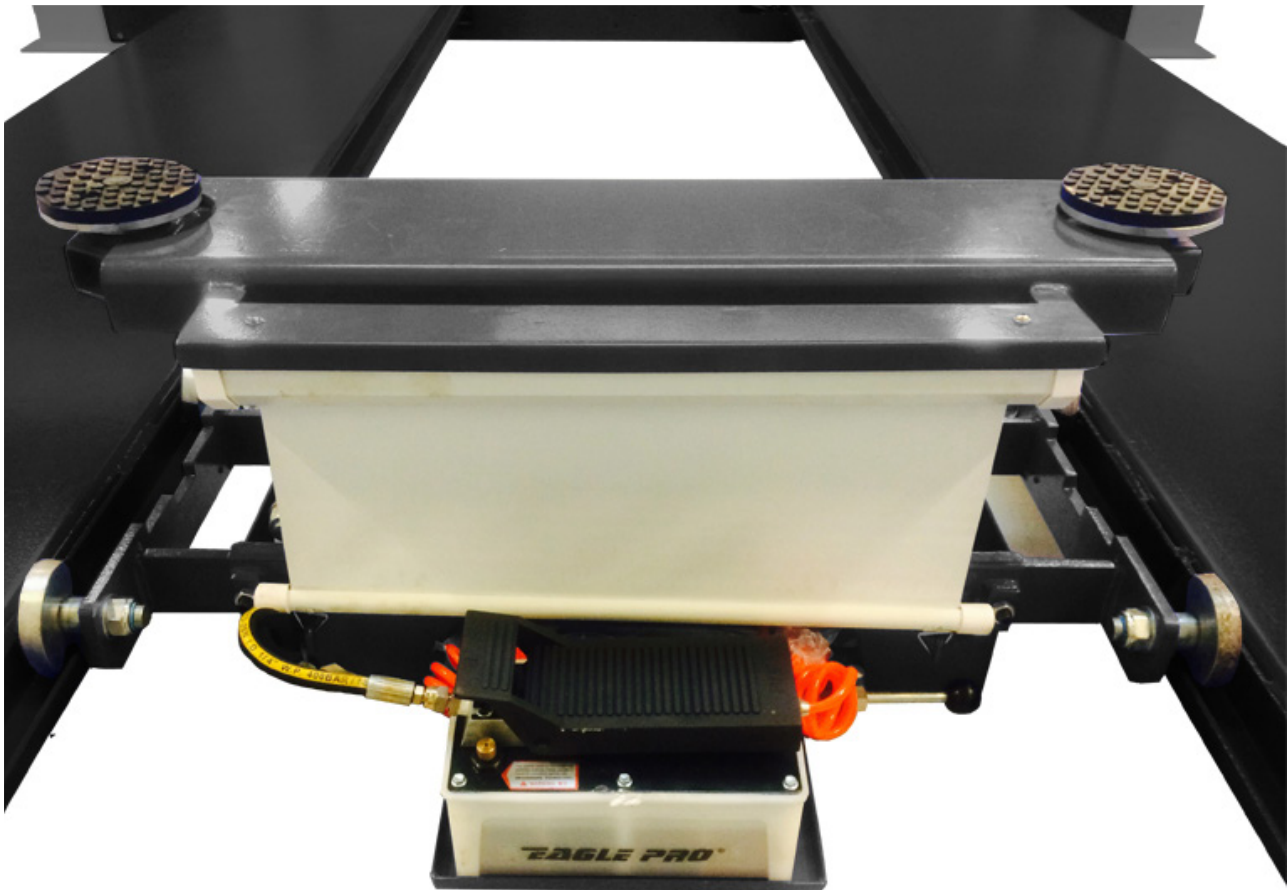

Basic line Donkraft JA2000J-AIR

Jema Autolifte A/S

we are here to surprise!

Jema Autolifte Basic line donkraft JA2000J-AIR

Her er en Dansk designet donkraft der kan monteres på vores Basic line 4 Søjlet autolifte JA4000F, JA5500F og JA5501F. Donkraften er til dig som skal bruge en solid og særdeles brugbar donkraft.

JA2000J-AIR er nem og hurtig at betjene og har en maks. løfte kapacitet på 2000 kg. Løfteplatformene justeres nemt og hurtigt efter behov, så det er nemmere at ramme løftepunkterne på bilen.

Jema Autolifte donkraften har en sikkerhedslås for at sikre, at sikkerheden er i højsædet, så du kan arbejde uden at skulle bekymre sig om sikkerhed!

Tekniske specifikationer

- Løftekapacitet 2000 kg.
- Løftetid 15 sek.
- Sænketid 10 sek.
- Løftehøjde 450 mm
- Arbejdstryk 10 MPa
- Min./Maks. bred 795-1470 mm
- Manuel sikkerhedslås
- Vægt 100 kg.
- CE Godkendt

Justerbare løfte platforme

JA2000J-AIR donkraft har justerbare løfteplatforme.

Beskyttelse og sikkerhed

JA2000J-AIR donkraft serien har beskyttelse foran saxen på donkraften, for at sikre brugeren kan bruge produktet på en sikker og forsvarlig måde.