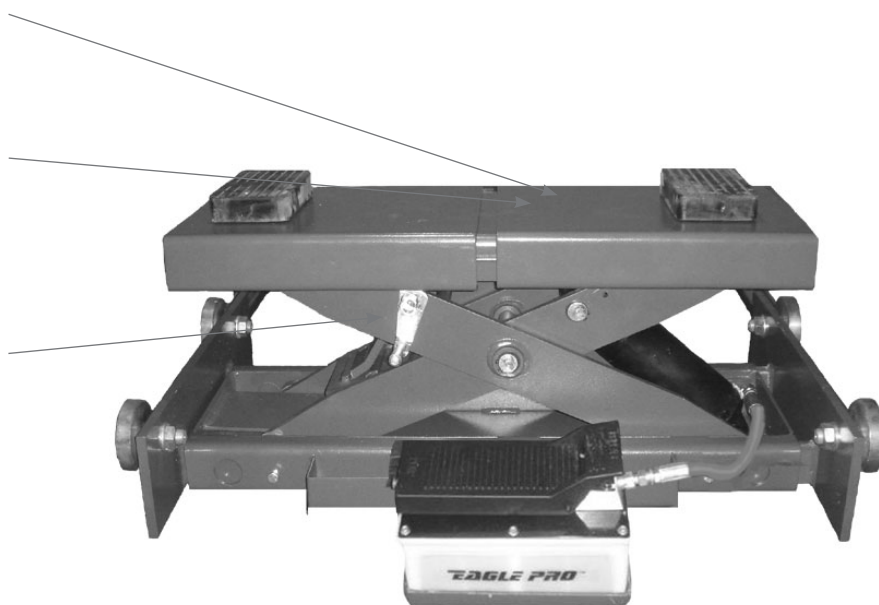

Basic line Domkraft JA1600J serie

Jema Autolifte A/S

we are here to surprise!

Jema Autolifte Basic line domkraft JA1600J serie

JA1600J finns i två olika modeller:
JA1600J-AIR med lufthydraulisk pump.
JA1600J-OIL special anpassad för vår fyrpelaryft JA3500F.

Alla modeller i JA1600J serien har skjutbar plattform och gummiblock vilket gör det lättare att träffa lyftpunkterna på fordonet.

JA1600J har manuellt säkerhetslås.

Tekniska specifikationer

- Lyftkapacitet 1600 kg.
- Lyfttid 10 sek.
- Sänkningstid 10 sek.
- Lyfthöjd 52-380 mm
- Arbetstryck 10 MPa
- Max./min. bred 770-1180 mm
- Manuellt säkerhetslås
- Vikt 80 kg.

Lyftplattform

JA1600J domkraft-serien levereras med skjutbar plattform.

Gummiblock

JA1600J domkraft-serien inkluderar två gummiblock för att lättare träffa lyftpunkterna på fordonet.

Säkerhetslås

Alla Jema Autoliftes domkrafter har automatisk säkring, vilket innebär att när domkraften lyfts går säkerhetslåset automatiskt in i de olika nivåerna. Säkerhetslåset släpps manuellt.