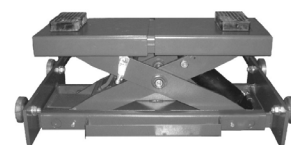

JA1600J-AIR

JA1600J-OIL