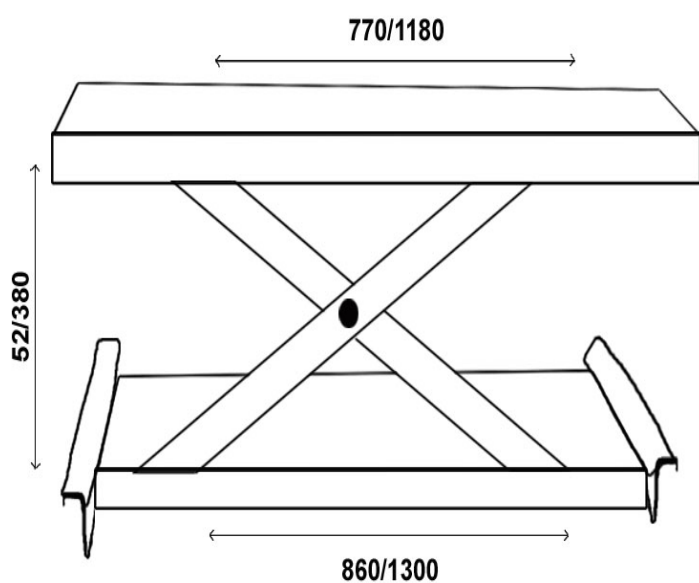

Lyftplattform

JA1600J domkraft-serien levereras med skjutbar plattform.

Gummiblock

JA1600J domkraft-serien inkluderar två gummiblock för att lättare träffa lyftpunkterna på fordonet.

Säkerhetslås

Alla Jema Autoliftes domkrafter har automatisk säkring, vilket innebär att när domkraften lyfts går säkerhetslåset automatiskt in i de olika nivåerna. Säkerhetslåset släpps manuellt.

Den uppenbara domkraftlösningen för vår fyrpelaryft JA4000FP.

JA1600J-AIR kan även användas som ett extra komplement till våra större fyrpelaryftar