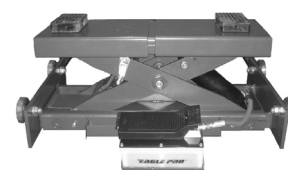

Den uppenbara domkraftlösningen för vår fyrpelaryft JA4000FP.

JA1600J-AIR kan även användas som ett extra komplement till våra större fyrpelaryftar

JA1600J-AIR