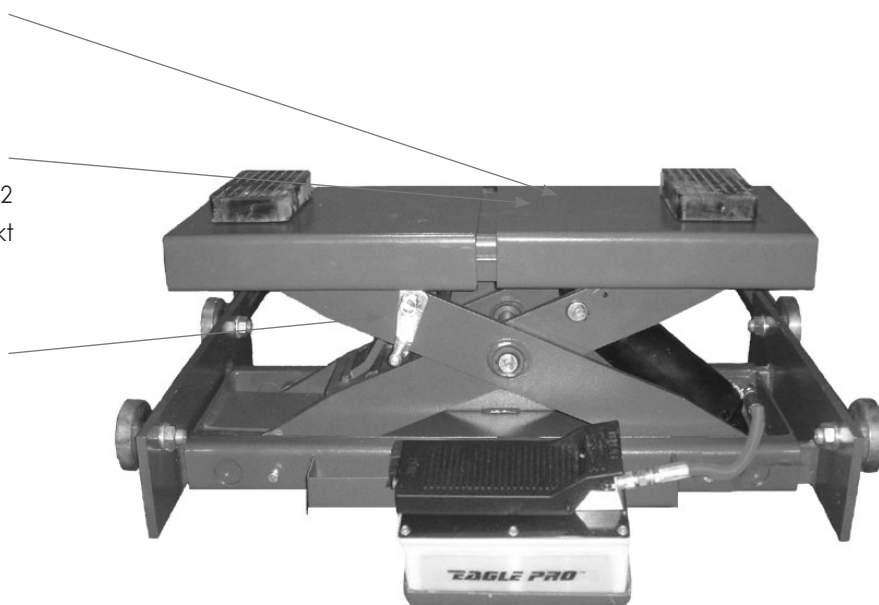

Løfteplatforme

JA1600J donkraft serien har alle skydeløfteplatforme

Gummiklodser

JA1600J donkraft serien der medfølger der 2 stk. gummiklodser for at sikre en god kontakt flade med løftepunktet på køretøjet.

Sikkerhedslås

Alle Jema Autolifte donkræfte har automatisk sikring, hvilket betyder, at når liften løfter går sikkerhedslåsen automatisk i lås ig de forskellige niveauer. Sikkerhedslåsen er manuelt udløst.

Den indlysende donkraft løsning til vores 4 søjlet autolift model JA4000FP.

JA1600J serien kan eventuelt også bruges som en budgetvenlig donkraft nummer to på større 4 søjlet autolift modeller.