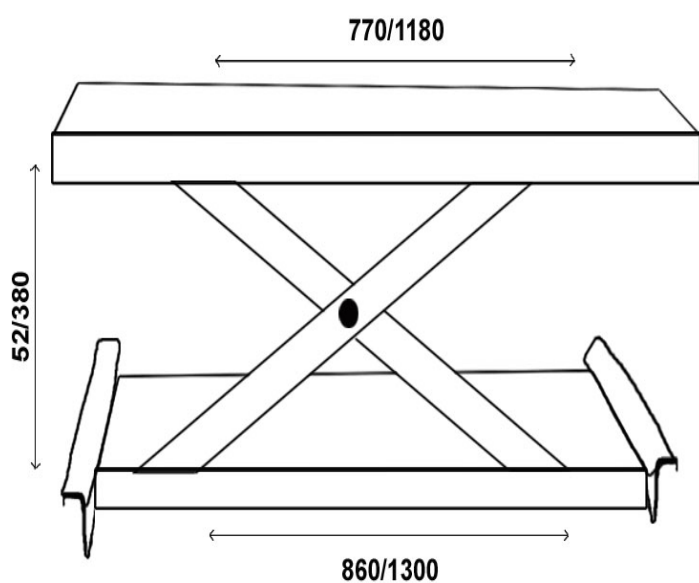

Løfteplatforme

JA1600J donkraft serien har alle skydeløfteplatforme

Gummiklodser

JA1600J donkraft serien der medfølger der 2 stk. gummiklodser for at sikre en god kontakt flade med løftepunktet på køretøjet.

Sikkerhedslås

Alle Jema Autolifte donkræfte har automatisk sikring, hvilket betyder, at når liften løfter går sikkerhedslåsen automatisk i lås ig de forskellige niveauer. Sikkerhedslåsen er manuelt udløst.

Den indlysende donkraft løsning til vores 4 søjlet autolift model JA4000FP.

JA1600J serien kan eventuelt også bruges som en budgetvenlig donkraft nummer to på større 4 søjlet autolift modeller.