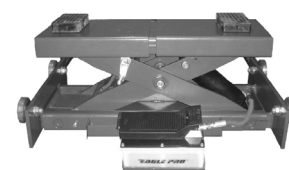

Den indlysende donkraft løsning til vores 4 søjlet autolift model JA4000FP.

JA1600J serien kan eventuelt også bruges som en budgetvenlig donkraft nummer to på større 4 søjlet autolift modeller.

JA1600J-AIR