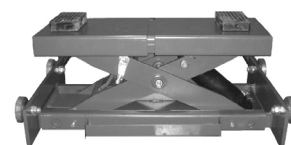

Den indlysende donkraft løsning til vores 4 søjlet autolift model JA4000FP.

JA1600J serien kan eventuelt også bruges som en budgetvenlig donkraft nummer to på større 4 søjlet autolift modeller.

JA1600J-AIR