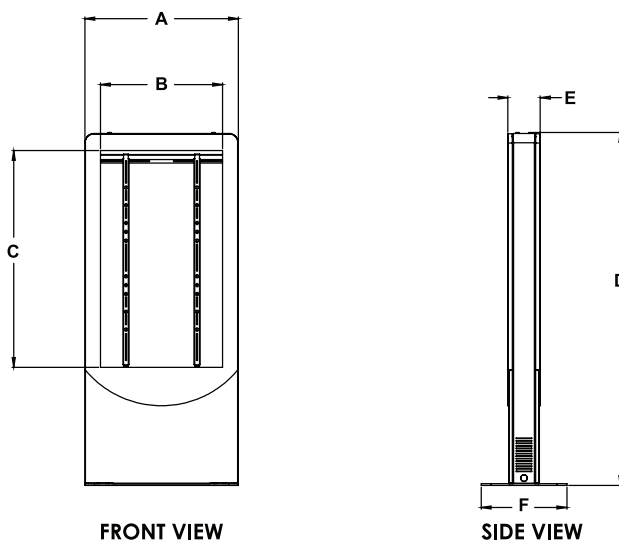

Product Specifications

	DIMENSIONS (W x H x D)	PRODUCT WEIGHT	LOAD CAPACITY	FINISH	AVAILABLE COLORS
KIPC2549B-3(-S)-EUK KIPC2550B-3(-S)-EUK KIPC2555B-3(-S)-EUK	34.00" x 78.24" x 19.00" (864 x 1987 x 483mm)	KIPC2549B-3(-S)-EUK: 190lb (86kg) KIPC2550B-3(-S)-EUK: 189lb (86kg) KIPC2555B-3(-S)-EUK: 181lb (82kg)	248lb (113kg)	Powder Coat	KIPC2549B-3-EUK, KIPC2550B-3-EUK, KIPC2555B-3-EUK: Gloss Black KIPC2549B-3-S-EUK, KIPC2550B-3-S-EUK, KIPC2555B-3-S-EUK: Silver

Package Specifications

	PACKAGE SIZE (W x H x D)	PACKAGE SHIP WEIGHT	PACKAGE UPC CODE	PACKAGE CONTENTS	UNITS IN PACKAGE
KIPC2549B-3(-S)-EUK KIPC2550B-3(-S)-EUK KIPC2555B-3(-S)-EUK	38.00" x 86.00" x 27.00" (965 x 2185 x 685mm)	KIPC2549B-3(-S)-EUK: 230lb (104kg) KIPC2550B-3(-S)-EUK: 229lb (104kg) KIPC2555B-3(-S)-EUK: 221lb (100kg)	KIPC2549B-3-EUK: 735029320555 KIPC2550B-3-EUK: 735029320579 KIPC2555B-3-EUK: 735029320593 KIPC2549B-3-S-EUK: 735029320562 KIPC2550B-3-S-EUK: 735029320586 KIPC2555B-3-S-EUK: 735029320609	Kiosk Enclosure, Display Mount, Installation Instructions and Mounting Hardware	1

Available Custom Kiosk Accessories

Stereo Speaker System with Amplifier
Logitech Webcams

Clear or Non-glare Tempered Glass
Logos And Graphics

All dimensions = inch (mm)

MODEL NO.	DIMENSION "A"	DIMENSION "B"	DIMENSION "C"	DIMENSION "D"	DIMENSION "E"	DIMENSION "F"
KIPC2549B-3	34.00" (864mm)	24.15" (613mm)	42.78" (1087mm)	78.24" (1987mm)	10.30" (261.62mm)	19.00" (483mm)
KIPC2550B-3	34.00" (864mm)	24.63" (626mm)	43.66" (1109mm)	78.24" (1987mm)	10.30" (261.62mm)	19.00" (483mm)
KIPC2555B-3	34.00" (864mm)	27.03" (686mm)	48.05" (1220mm)	78.24" (1987mm)	10.30" (261.62mm)	19.00" (483mm)