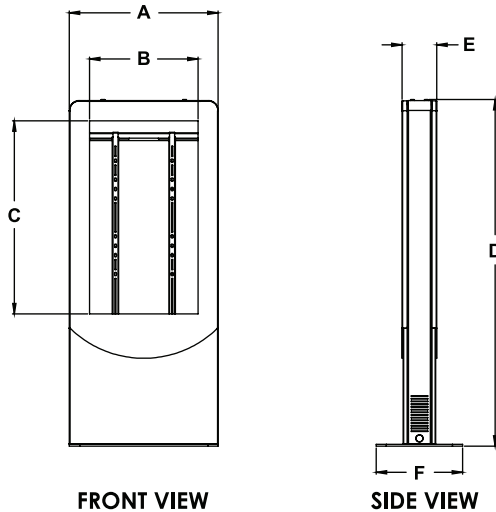

## Product Specifications

	DIMENSIONS (W x H x D)	PRODUCT WEIGHT	LOAD CAPACITY	FINISH	AVAILABLE COLOURS
KIPC2546B(-S)-EUK KIPC2547B(-S)-EUK KIPC2548B(-S)-EUK	31.00" x 72.20" x 18.00" (787 x 1834 x 457mm)	KIPC2546B(-S)-EUK: 164lb (74kg) KIPC2547B(-S)-EUK: 163lb (74kg) KIPC2548B(-S)-EUK: 161lb (73kg)	125lb (56kg) Per Display	Powder Coat	KIPC2546B-EUK, KIPC2547B-EUK, KIPC2548B-EUK: Gloss Black  KIPC2546B-S-EUK, KIPC2547B-S-EUK, KIPC2548B-S-EUK: Silver

## Package Specifications

	PACKAGE SIZE (W x H x D)	PACKAGE SHIP WEIGHT	PACKAGE UPC CODE	PACKAGE CONTENTS	UNITS IN PACKAGE
KIPC2546B(-S)-EUK KIPC2547B(-S)-EUK KIPC2548B(-S)-EUK	38.00" x 79.00" x 27.00" (965 x 2007 x 685mm)	KIPC2546B(-S)-EUK: 204lb (93kg) KIPC2547B(-S)-EUK: 203lb (92kg) KIPC2548B(-S)-EUK: 201lb (91kg)	KIPC2546B-EUK: 735029320234 KIPC2547B-EUK: 735029320258 KIPC2548B-EUK: 735029320272 KIPC2546B-S-EUK: 735029320241 KIPC2547B-S-EUK: 735029320265 KIPC2548B-S-EUK: 735029320289	Kiosk Enclosure, Display Mount, Installation Instructions and Mounting Hardware	1

## Available Custom Kiosk Accessories

Stereo Speaker System with Amplifier  
Logitech Webcams

Clear or Non-glare Tempered Glass  
Logos and Graphics

All dimensions = inch (mm)

MODEL NO.	DIMENSION "A"	DIMENSION "B"	DIMENSION "C"	DIMENSION "D"	DIMENSION "E"	DIMENSION "F"
KIPC2546B-EUK	31.00" (787mm)	22.61" (547mm)	40.20" (1021mm)	72.24" (1835mm)	7.20" (183mm)	18.00" (457mm)
KIPC2547B-EUK	31.00" (787mm)	23.10" (587mm)	41.07" (1043mm)	72.24" (1835mm)	7.20" (183mm)	18.00" (457mm)
KIPC2548B-EUK	31.00" (787mm)	23.57" (599mm)	41.96" (1066mm)	72.24" (1835mm)	7.20" (183mm)	18.00" (457mm)