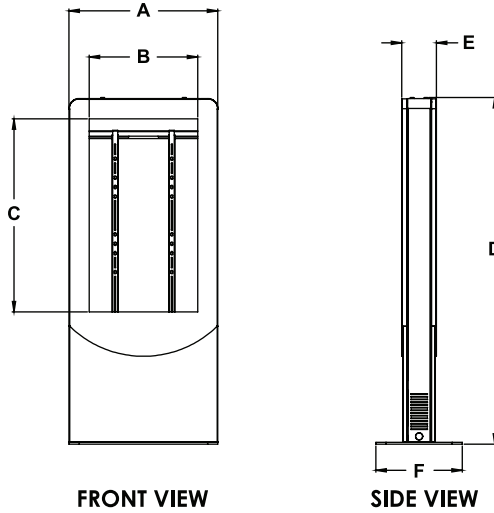

Product Specifications

	DIMENSIONS (W x H x D)	PRODUCT WEIGHT	LOAD CAPACITY	FINISH	AVAILABLE COLORS
KIPC2546B-3(-S)-EUK KIPC2547B-3(-S)-EUK KIPC2548B-3(-S)-EUK	31.00" x 72.24" x 18.00" (787 x 1835 x 457mm)	KIPC2546B-3(-S)-EUK: 164lb (74kg) KIPC2547B-3(-S)-EUK: 163lb (74kg) KIPC2548B-3(-S)-EUK: 161lb (73kg)	248lb (113kg)	Powder Coat	KIPC2546B-3-EUK, KIPC2547B-3-EUK, KIPC2548B-3-EUK: Gloss Black KIPC2546B-3-S-EUK, KIPC2547B-3-S-EUK, KIPC2548B-3-S-EUK: Silver

Package Specifications

	PACKAGE SIZE (W x H x D)	PACKAGE SHIP WEIGHT	PACKAGE UPC CODE	PACKAGE CONTENTS	UNITS IN PACKAGE
KIPC2546B-3(-S)-EUK KIPC2547B-3(-S)-EUK KIPC2548B-3(-S)-EUK	38.00" x 79.00" x 27.00" (965 x 2007 x 685mm)	KIPC2546B-3(-S)-EUK: 204lb (93kg) KIPC2547B-3(-S)-EUK: 203lb (92kg) KIPC2548B-3(-S)-EUK: 201lb (91kg)	KIPC2546B-3-EUK: 735029320494 KIPC2547B-3-EUK: 735029320517 KIPC2548B-3-EUK: 735029320531 KIPC2546B-3-S-EUK: 735029320500 KIPC2547B-3-S-EUK: 735029320524 KIPC2548B-3-S-EUK: 735029320548	Kiosk Enclosure, Display Mount, Installation Instructions and Mounting Hardware	1

Available Custom Kiosk Accessories

Stereo Speaker System with Amplifier
Logitech Webcams

Clear or Non-glare Tempered Glass
Logos And Graphics

All dimensions = inch (mm)

MODEL NO.	DIMENSION "A"	DIMENSION "B"	DIMENSION "C"	DIMENSION "D"	DIMENSION "E"	DIMENSION "F"
KIPC2546B-3	31.00" (787mm)	22.61" (574mm)	40.20" (1021mm)	72.24" (1835mm)	10.30" (261.62mm)	18.00" (457mm)
KIPC2547B-3	31.00" (787mm)	23.10" (587mm)	41.07" (1043mm)	72.24" (1835mm)	10.30" (261.62mm)	18.00" (457mm)
KIPC2548B-3	31.00" (787mm)	23.57" (599mm)	41.96" (1066mm)	72.24" (1835mm)	10.30" (261.62mm)	18.00" (457mm)