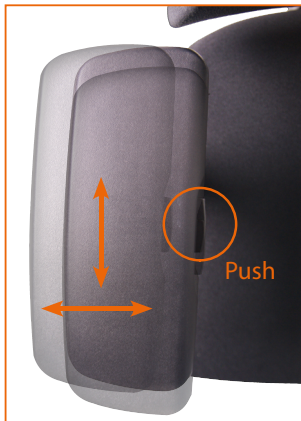

Verstellen armlegheropdek
Tiefenverstellung der Armauflage
Adjustable arm supports
Avant-bras réglable
Superficie de apoyo de los
brazos regulable en profundidad