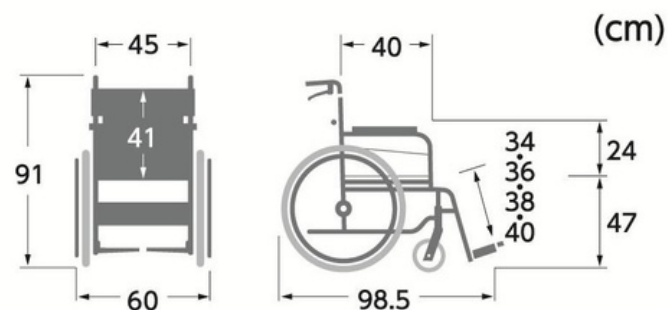

# ・寸法

## SY22-45

\*各寸法には、シート・シートクッション等の厚みは含まれません。

Folded dimensions (cm) ...

Overall Length: 95.5 x Width 32 x Height 71

Wheels: 22in high polymer (no puncture)

Weight: 13.3kg

## SY16-45

\*各寸法には、シート・シートクッション等の厚みは含まれません。

Folding dimensions (cm)...

Length: 86.5 x Width 28 x Height: 71

Wheels: 16in high polymer (no puncture)

Weight: 12.2kg