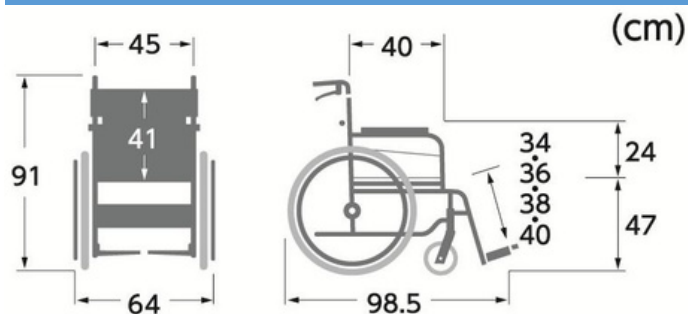

# ・寸法

## SY22-45

\*各寸法には、シート・シートクッション等の厚みは含まれません。

Folded dimensions (cm) ...

Overall Length: 95.5 x Width 32 x Height 71

Wheels: 22in high polymer (no puncture)

Weight: 13.3kg

## SY16-45

\*各寸法には、シート・シートクッション等の厚みは含まれません。

Folding dimensions (cm)...

Length: 86.5 x Width 28 x Height: 71

Wheels: 16in high polymer (no puncture)

Weight: 12.2kg