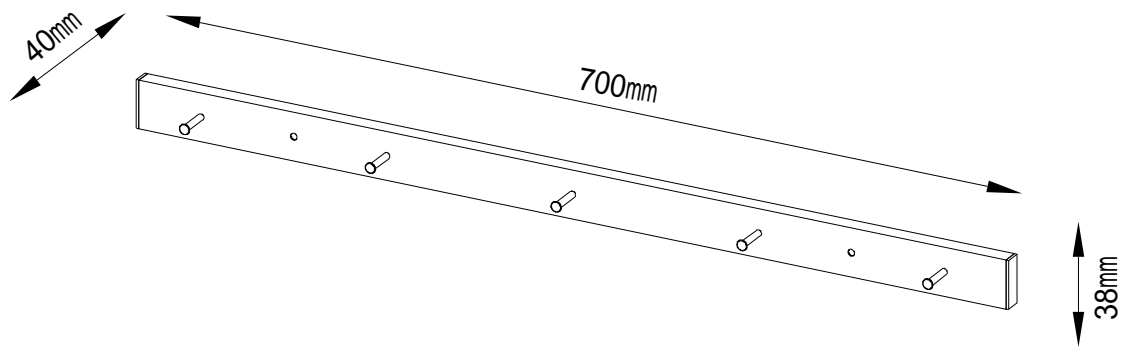

4494065  
Vita Coat Rack

1 ▷

A	x 2
Ø4 x 38	

B	x 2
Ø6 x 30	