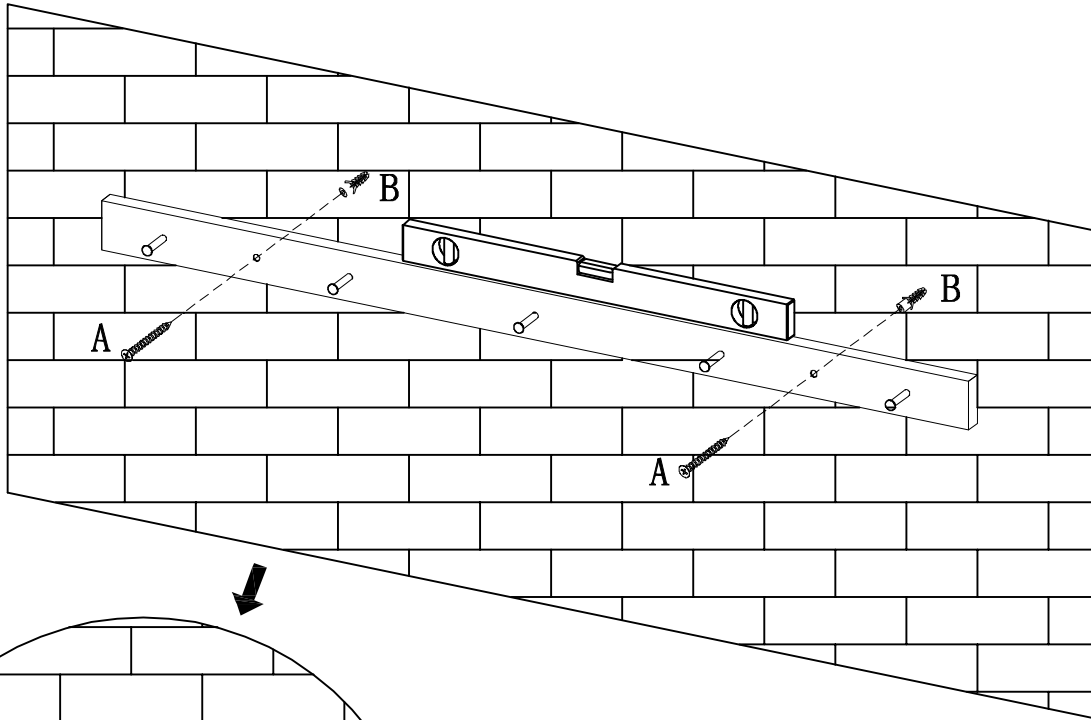

4494065  
Vita Coat Rack

1 ▷

A	x 2
Ø4 x 38	

B	x 2
Ø6 x 30	