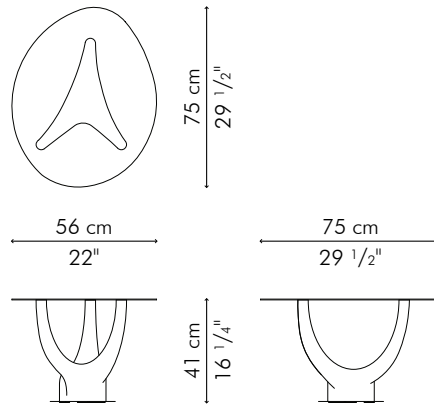

ACACIA

KENETHCOBONPUE

COFFEE TABLE
END TABLE

🏠 rattan, steel

COFFEE TABLE

INDOOR

17.5 kg / 39 lbs

22 kg / 49 lbs

0.20 m³

INDOOR rattan, steel

TCAC-N-2916WW

END TABLE

INDOOR

14.5 kg / 32 lbs

19 kg / 42 lbs

0.20 m³