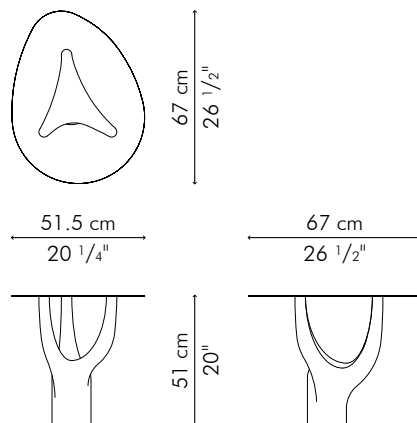

ACACIA

KENETHCOBONPUE

COFFEE TABLE
END TABLE

🏠 rattan, steel

COFFEE TABLE

INDOOR

17.5 kg / 39 lbs

22 kg / 49 lbs

0.20 m³

INDOOR rattan, steel

TCAC-N-2916WW

END TABLE

INDOOR

14.5 kg / 32 lbs

19 kg / 42 lbs

0.20 m³