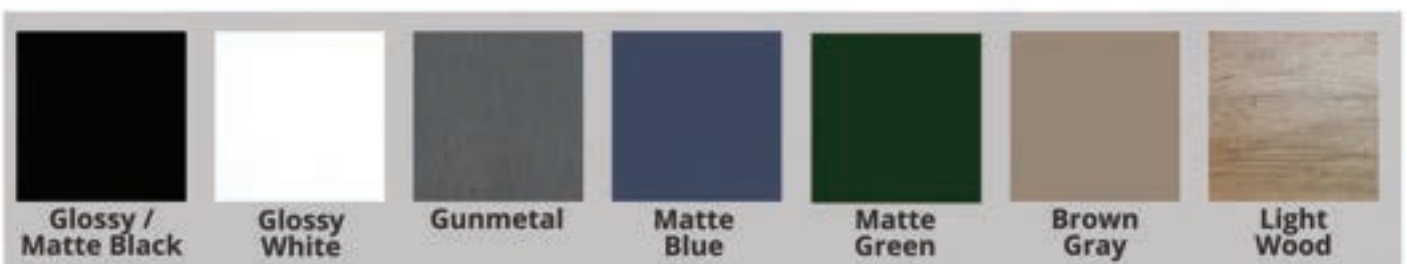

03 Choose Your Colour

DESIGNER BASINS

TB1871GR-WH - \$888.00
Grey Pedestal Basin
405(L) x 405(B) x 830(H)mm
SKU: 688488
SN: 328-1.2-288

TB1835PINK - \$888.00
Pink Pedestal Basin
405(L) x 405(B) x 830(H)mm
SKU: 688488
SN: 328-1.2-288