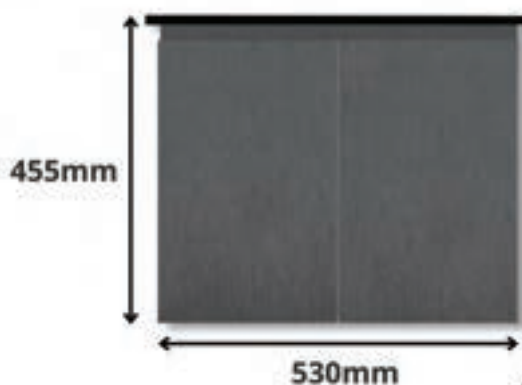

02 Vanity Measurements